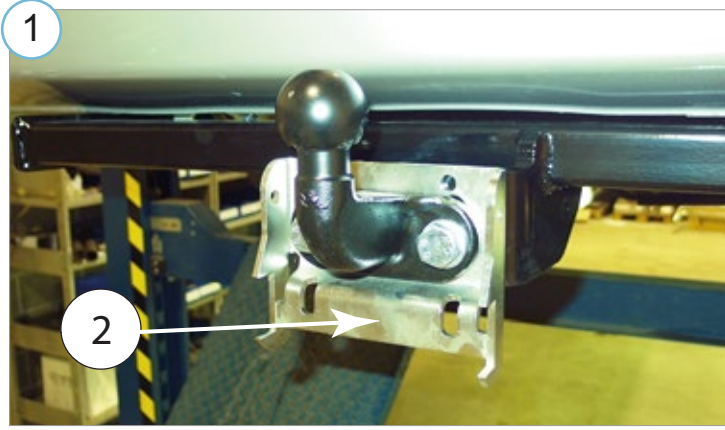

Universal VAN

Astmelaud haakekonksule | Running boards to tow bar | Боковые пороги на ТСУ (Фаркоп) | Trittbretter zu ANK