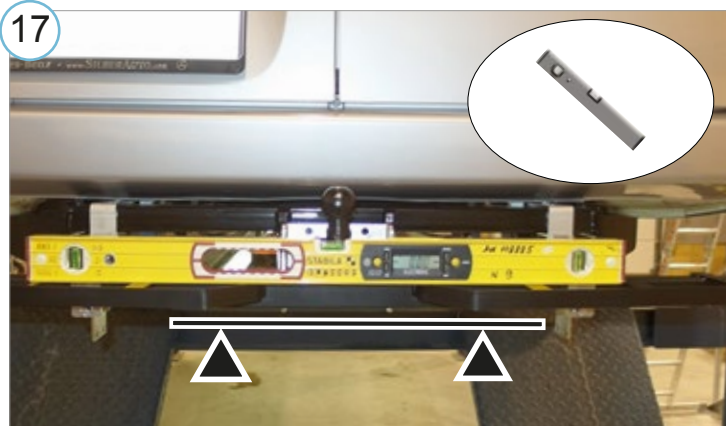

Universal VAN

Astmelauad haakekonksule | Running boards to tow bar | Боковые пороги на ТСУ (Фаркоп) | Trittbretter zu ANK

- Kui METEC toode ei vasta Teie ootustele või kui on tegemist toote ebapiisava kvaliteediga, siis pretensioonid esitada lehel www.metec.ee
- If the METEC product does not meet Your expectations or if it is a product of insufficient quality, then you can submit a claim at www.metec.ee
- Если METEC продукт не соответствует Вашим ожиданиям или это продукт недостаточного качества, то претензию предъявить можно на сайте www.metec.ee
- Wenn METEC Produkt nicht Ihren Erwartungen entspricht oder wenn es um Qualitätsmängel geht, dann bitte die Ansprüche auf Seite www.metec.ee einreichen