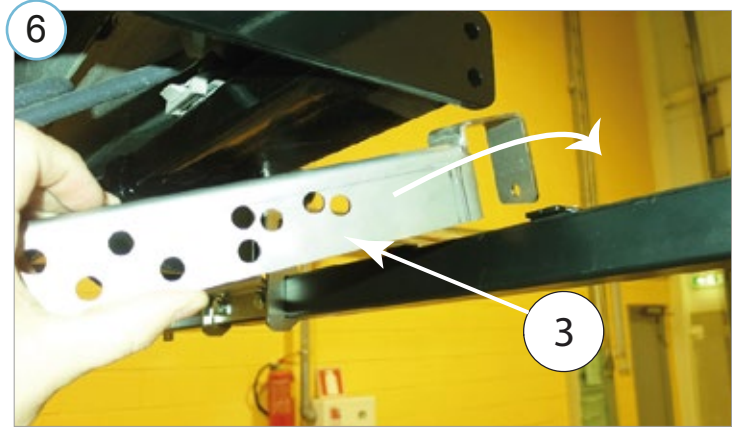

Universal VAN

Astmelaud haakekonksule | Running boards to tow bar | Боковые пороги на ТСУ (Фаркоп) | Trittbretter zu ANK