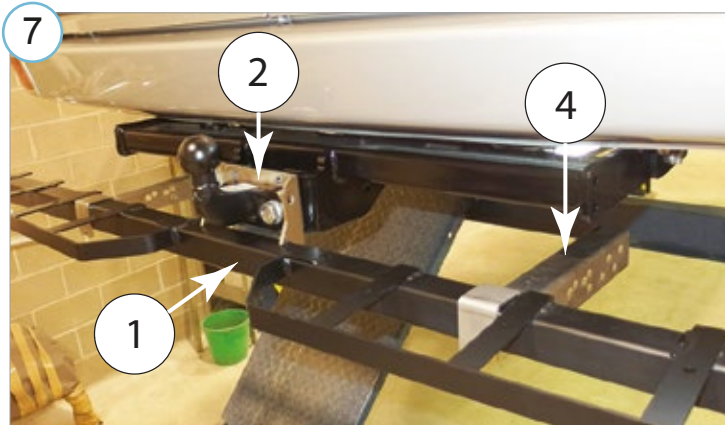

Universal VAN

Astmelaud haakekonksule | Running boards to tow bar | Боковые пороги на ТСУ (Фаркоп) | Trittbretter zu ANK