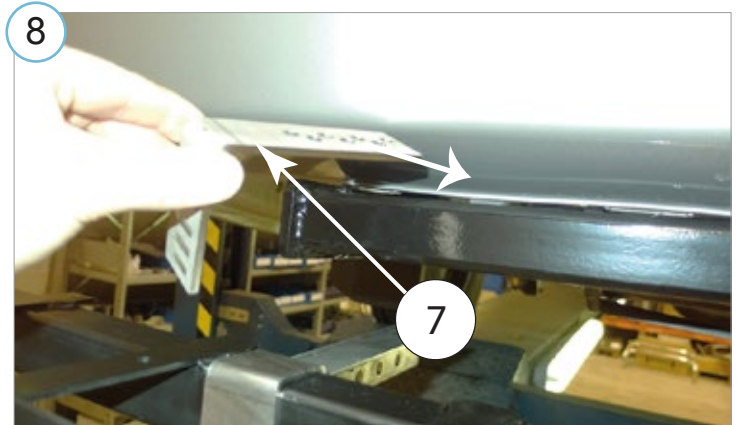

Universal VAN

Astmelaud haakekonksule | Running boards to tow bar | Боковые пороги на ТСУ (Фаркоп) | Trittbretter zu ANK