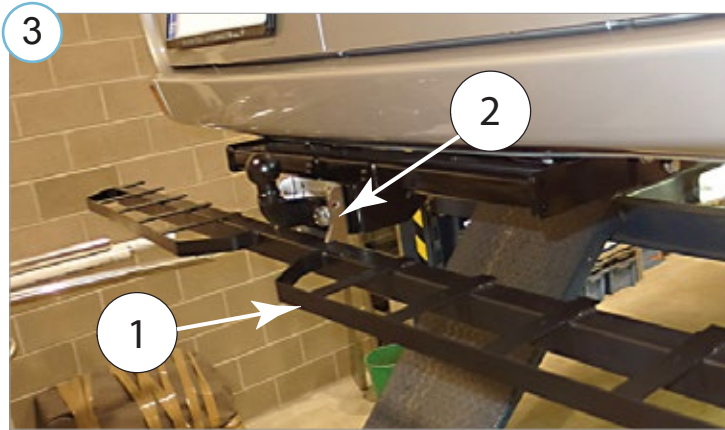

Universal VAN

Astmelaud haakekonksule | Running boards to tow bar | Боковые пороги на ТСУ (Фаркоп) | Trittbretter zu ANK