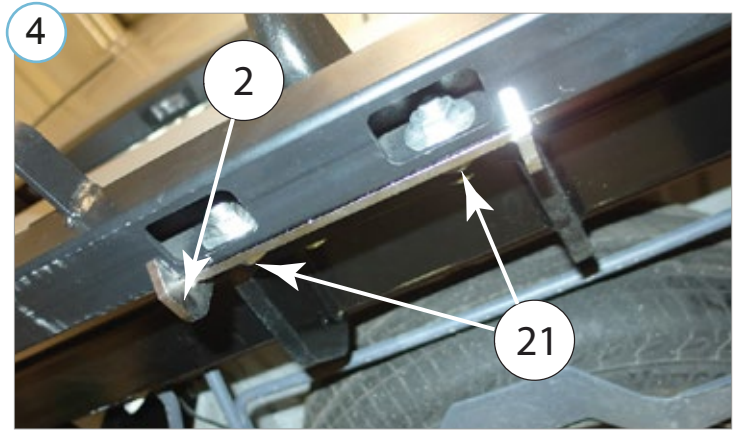

Universal VAN

Astmelaud haakekonksule | Running boards to tow bar | Боковые пороги на ТСУ (Фаркоп) | Trittbretter zu ANK