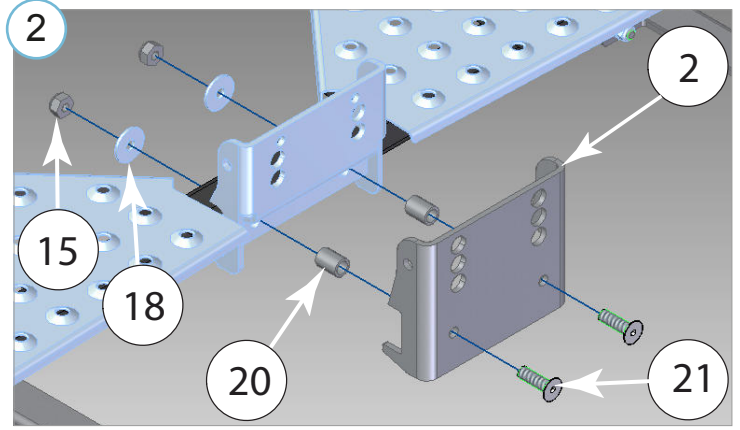

Universal VAN

Astmelaud haakekonksule | Running boards to tow bar | Боковые пороги на ТСУ (Фаркоп) | Trittbretter zu ANK