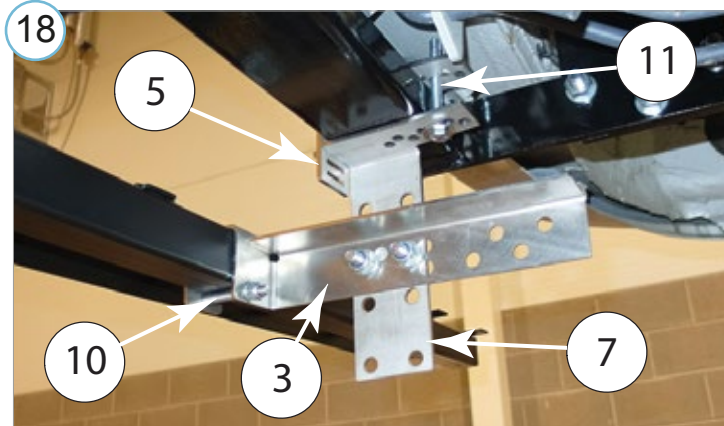

Universal VAN

Astmelauad haakekonksule | Running boards to tow bar | Боковые пороги на ТСУ (Фаркоп) | Trittbretter zu ANK

- Kui METEC toode ei vasta Teie ootustele või kui on tegemist toote ebapiisava kvaliteediga, siis pretensioonid esitada lehel www.metec.ee
- If the METEC product does not meet Your expectations or if it is a product of insufficient quality, then you can submit a claim at www.metec.ee
- Если METEC продукт не соответствует Вашим ожиданиям или это продукт недостаточного качества, то претензию предъявить можно на сайте www.metec.ee
- Wenn METEC Produkt nicht Ihren Erwartungen entspricht oder wenn es um Qualitätsmängel geht, dann bitte die Ansprüche auf Seite www.metec.ee einreichen