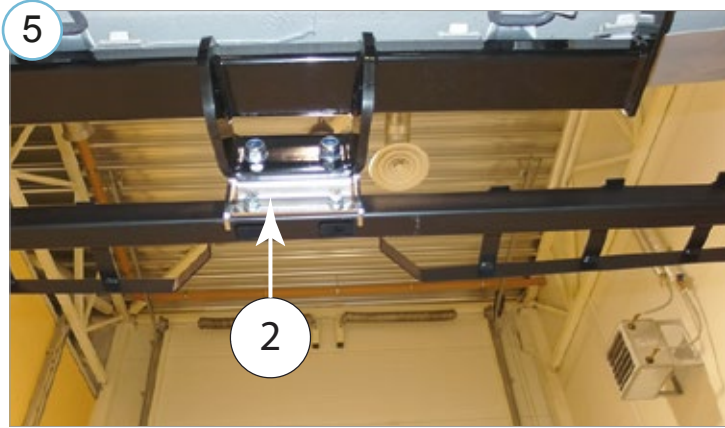

Universal VAN

Astmelaud haakekonksule | Running boards to tow bar | Боковые пороги на ТСУ (Фаркоп) | Trittbretter zu ANK