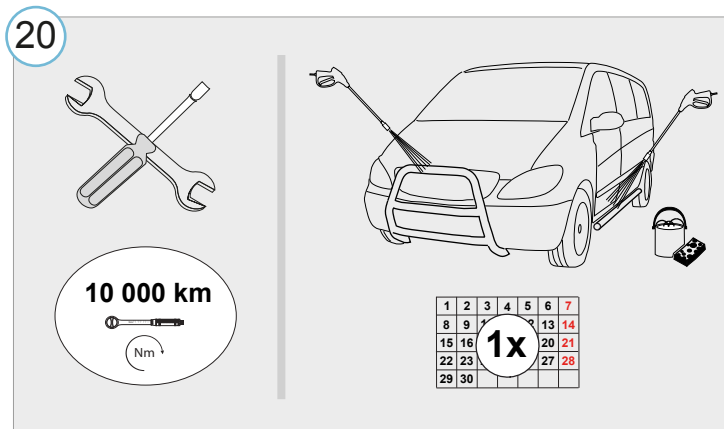

Universal VAN

Astmelauad haakekonksule | Running boards to tow bar | Боковые пороги на ТСУ (Фаркоп) | Trittbretter zu ANK

- Kui METEC toode ei vasta Teie ootustele või kui on tegemist toote ebapiisava kvaliteediga, siis pretensioonid esitada lehel www.metec.ee
- If the METEC product does not meet Your expectations or if it is a product of insufficient quality, then you can submit a claim at www.metec.ee
- Если METEC продукт не соответствует Вашим ожиданиям или это продукт недостаточного качества, то претензию предъявить можно на сайте www.metec.ee
- Wenn METEC Produkt nicht Ihren Erwartungen entspricht oder wenn es um Qualitätsmängel geht, dann bitte die Ansprüche auf Seite www.metec.ee einreichen