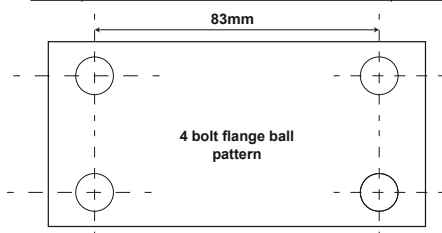

Art. 888419

Aste | Step | Ступень | Trittbrett

- | | |
|---|---|
| 1. Aste / step / ступень / Trittbrett | 1 |
| 2. Kronstein / bracket / кронштейн / Konsole | 1 |
| 3. Pult / bolt / болт / Bolzen M8x40 DIN 7991 | 2 |
| 4. Plaat / plate / пластина / Scheibe | 1 |
| 5. Puks / bushing / втулка / Buchse | 2 |
| 6. Seib / washer / шайба / Scheibe 8,4x16x1,6 | 4 |

M8 A2-70 - 17Nm

Kaal / Weight / Масса / Gewicht: 4,0kg

Paigaldusaeg / Time of mounting / Время установки / Einbauzeit: 10min

Vajalikud tööriistad / Required Tools / Необходимые инструменты / Benötigte Werkzeuge.