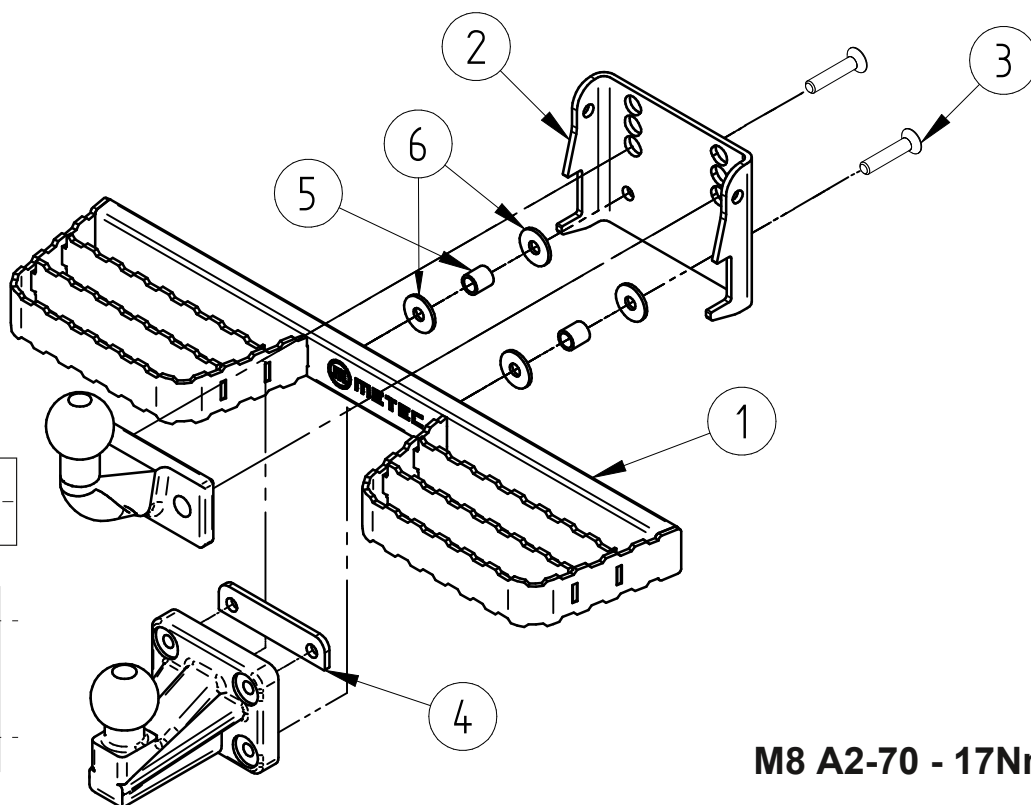

Art. 888419

Aste | Step | Ступень | Trittbrett

- | | |
|---|---|
| 1. Aste / step / ступень / Trittbrett | 1 |
| 2. Kronstein / bracket / кронштейн / Konsole | 1 |
| 3. Pult / bolt / болт / Bolzen M8x40 DIN 7991 | 2 |
| 4. Plaat / plate / пластина / Scheibe | 1 |
| 5. Puks / bushing / втулка / Buchse | 2 |
| 6. Seib / washer / шайба / Scheibe 8,4x16x1,6 | 4 |

M8 A2-70 - 17Nm

Kaal / Weight / Масса / Gewicht: 4,0kg

Paigaldusaeg / Time of mounting / Время установки / Einbauzeit: 10min

Vajalikud tööriistad / Required Tools / Необходимые инструменты / Benötigte Werkzeuge.