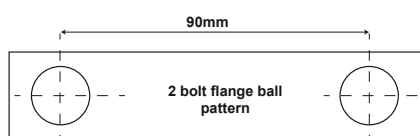

Art. 888419

Aste | Step | Ступень | Trittbrett

- | | |
|---|---|
| 1. Aste / step / ступень / Trittbrett | 1 |
| 2. Kronstein / bracket / кронштейн / Konsole | 1 |
| 3. Pult / bolt / болт / Bolzen M8x40 DIN 7991 | 2 |
| 4. Plaat / plate / пластина / Scheibe | 1 |
| 5. Puks / bushing / втулка / Buchse | 2 |
| 6. Seib / washer / шайба / Scheibe 8,4x16x1,6 | 4 |

M8 A2-70 - 17Nm

Kaal / Weight / Масса / Gewicht: 4,0kg

Paigaldusaeg / Time of mounting / Время установки / Einbauzeit: 10min

Vajalikud tööriistad / Required Tools / Необходимые инструменты / Benötigte Werkzeuge.