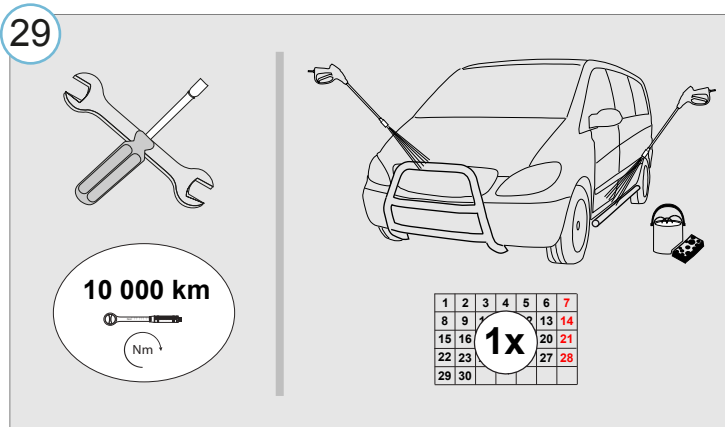

VW T6 2019-

Astmelaudade TOUR montaažikomplekt | Running boards TOUR, mounting kit | Боковые пороги TOUR, монтажный комплект / Trittbretter TOUR Anbausatz

- Kui METEC toode ei vasta Teie ootustele või kui on tegemist toote ebapiisava kvaliteediga, siis pretensioonid esitada lehel www.metec.ee
- If the METEC product does not meet Your expectations or if it is a product of insufficient quality, then you can submit a claim at www.metec.ee
- Если METEC продукт не соответствует Вашим ожиданиям или это продукт недостаточного качества, то претензию предъявить можно на сайте www.metec.ee
- Wenn METEC Produkt nicht Ihren Erwartungen entspricht oder wenn es um Qualitätsmängel geht, dann bitte die Ansprüche auf Seite www.metec.ee einreichen