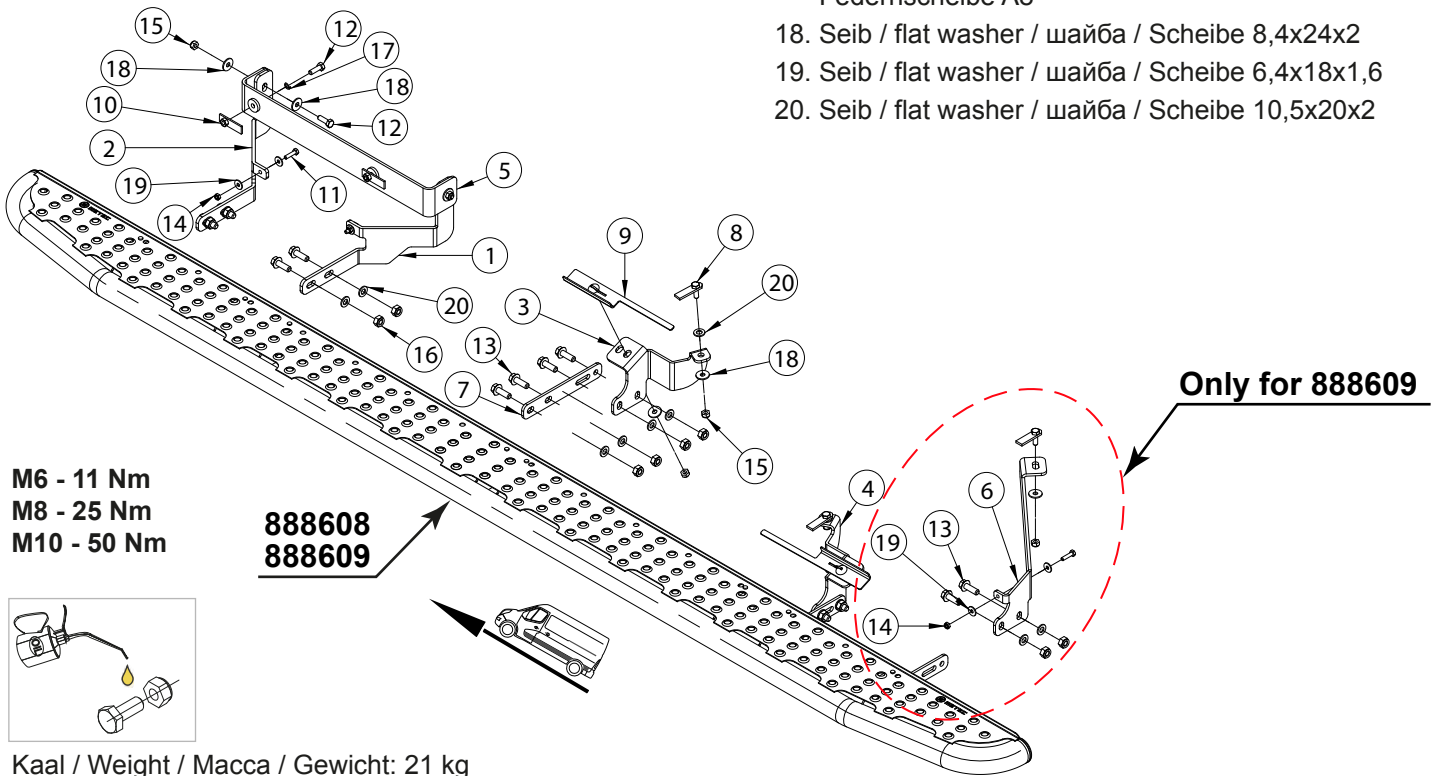

# VW T6 2019-

Art. 840385; 888608 - 3000; 888609 - 3400

Astmelaudade TOUR montaažikomplekt | Running boards TOUR, mounting kit | Боковые пороги TOUR, монтажный комплект / Trittbretter TOUR Anbausatz

1. Kronstein / bracket / кронштейн / Konsole	1
2. Kronstein / bracket / кронштейн / Konsole	1
3. Kronstein / bracket / кронштейн / Konsole	1
4. Kronstein / bracket / кронштейн / Konsole	1
5. Kronstein / bracket / кронштейн / Konsole	1
6. Kronstein / bracket / кронштейн / Konsole	1+1
7. Latt / bracket / полосовая сталь / Latte	3
8. T-polt / T-bolt / T-болт / T-bolzen	3
9. T-polt / T-bolt / T-болт / T-bolzen	2
10. Lülük / plate with bolt / пластина с болтом / Platte mit Bolzen	2
11. Polt / bolt / болт / Bolzen M6x25	3
12. Polt / bolt / болт / Bolzen M8x25	4
13. Polt / bolt / болт / Bolzen M10x30 Wülock	16
14. Mutter / nut / гайка / Mutter M6	3
15. Mutter / nut / гайка / Mutter M8	7
16. Mutter / nut / гайка / Mutter M10	16
17. Vedruseib / spring washer / пружинная шайба / Federnscheibe A8	2
18. Seib / flat washer / шайба / Scheibe 8,4x24x2	9
19. Seib / flat washer / шайба / Scheibe 6,4x18x1,6	6
20. Seib / flat washer / шайба / Scheibe 10,5x20x2	18

M6 - 11 Nm  
M8 - 25 Nm  
M10 - 50 Nm

Kaal / Weight / Масса / Gewicht: 21 kg

Paigaldusaeg ilma elektritöödeta / Time of mounting w/o wiring works / Время установки без электромонт. работ / Einbauzeit ohne elektrische arbeit: 60 min