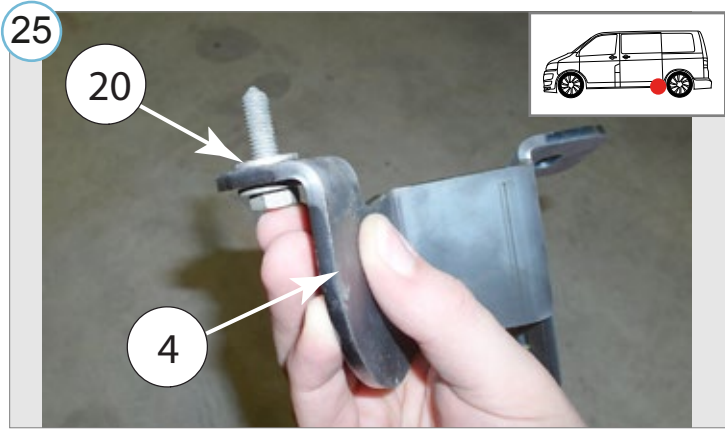

Vajalikud tööriistad / Required Tools / Необходимые инструменты / Benötigte Werkzeuge

**VW T6 2019-**

Astmelaudade TOUR montaažikomplekt | Running boards TOUR, mounting kit | Боковые пороги TOUR, монтажный комплект / Trittbretter TOUR Anbausatz