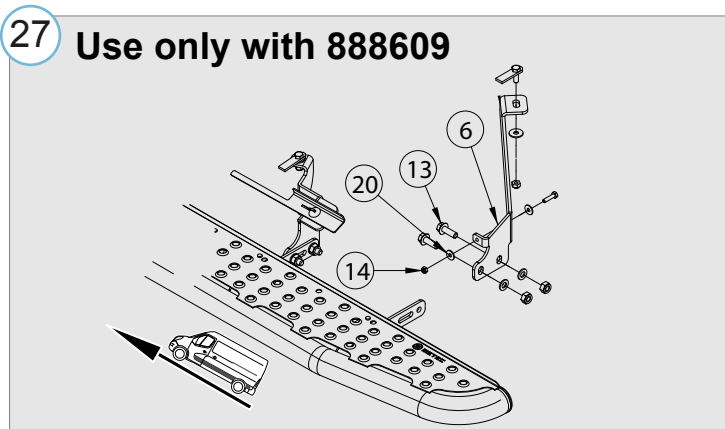

VW T6 2019-

Astmelaudade TOUR montaažikomplekt | Running boards TOUR, mounting kit | Боковые пороги TOUR, монтажный комплект / Trittbretter TOUR Anbausatz

- Kui METEC toode ei vasta Teie ootustele või kui on tegemist toote ebapiisava kvaliteediga, siis pretensioonid esitada lehel www.metec.ee
- If the METEC product does not meet Your expectations or if it is a product of insufficient quality, then you can submit a claim at www.metec.ee
- Если METEC продукт не соответствует Вашим ожиданиям или это продукт недостаточного качества, то претензию предъявить можно на сайте www.metec.ee
- Wenn METEC Produkt nicht Ihren Erwartungen entspricht oder wenn es um Qualitätsmängel geht, dann bitte die Ansprüche auf Seite www.metec.ee einreichen