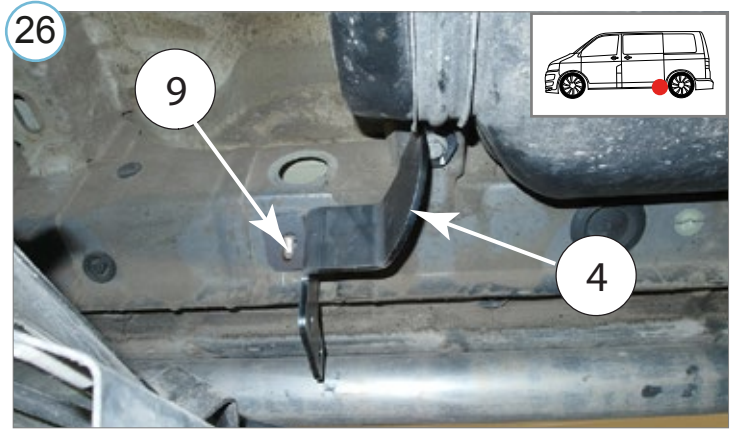

VW T6 2019-

Astmelaudade TOUR montaažikomplekt | Running boards TOUR, mounting kit | Боковые пороги TOUR, монтажный комплект / Trittbretter TOUR Anbausatz

- Kui METEC toode ei vasta Teie ootustele või kui on tegemist toote ebapiisava kvaliteediga, siis pretensioonid esitada lehel www.metec.ee
- If the METEC product does not meet Your expectations or if it is a product of insufficient quality, then you can submit a claim at www.metec.ee
- Если METEC продукт не соответствует Вашим ожиданиям или это продукт недостаточного качества, то претензию предъявить можно на сайте www.metec.ee
- Wenn METEC Produkt nicht Ihren Erwartungen entspricht oder wenn es um Qualitätsmängel geht, dann bitte die Ansprüche auf Seite www.metec.ee einreichen