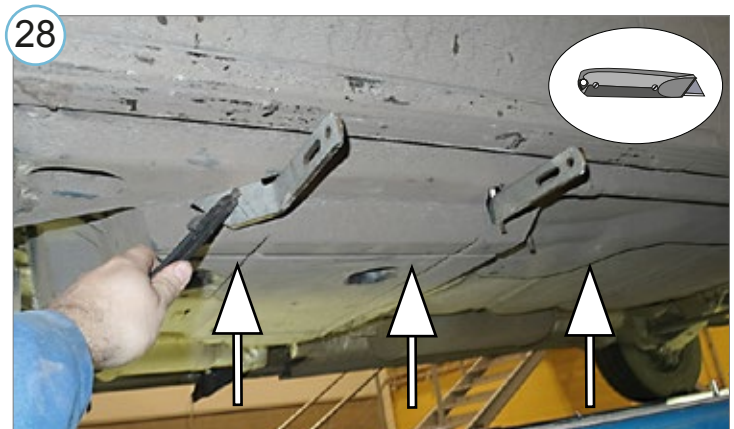

VW T6 2019-

Astmelaudade TOUR montaažikomplekt | Running boards TOUR, mounting kit | Боковые пороги TOUR, монтажный комплект / Trittbretter TOUR Anbausatz

- Kui METEC toode ei vasta Teie ootustele või kui on tegemist toote ebapiisava kvaliteediga, siis pretensioonid esitada lehel www.metec.ee
- If the METEC product does not meet Your expectations or if it is a product of insufficient quality, then you can submit a claim at www.metec.ee
- Если METEC продукт не соответствует Вашим ожиданиям или это продукт недостаточного качества, то претензию предъявить можно на сайте www.metec.ee
- Wenn METEC Produkt nicht Ihren Erwartungen entspricht oder wenn es um Qualitätsmängel geht, dann bitte die Ansprüche auf Seite www.metec.ee einreichen