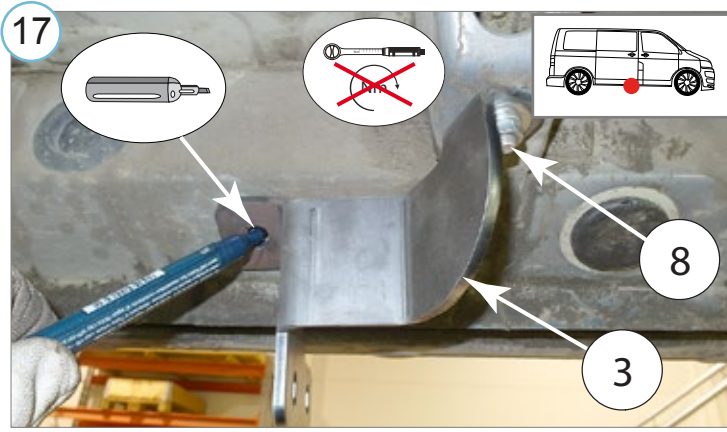

Vajalikud tööriistad / Required Tools / Необходимые инструменты / Benötigte Werkzeuge

**VW T6 2019-**

Astmelaudade TOUR montaažikomplekt | Running boards TOUR, mounting kit | Боковые пороги TOUR, монтажный комплект / Trittbretter TOUR Anbausatz