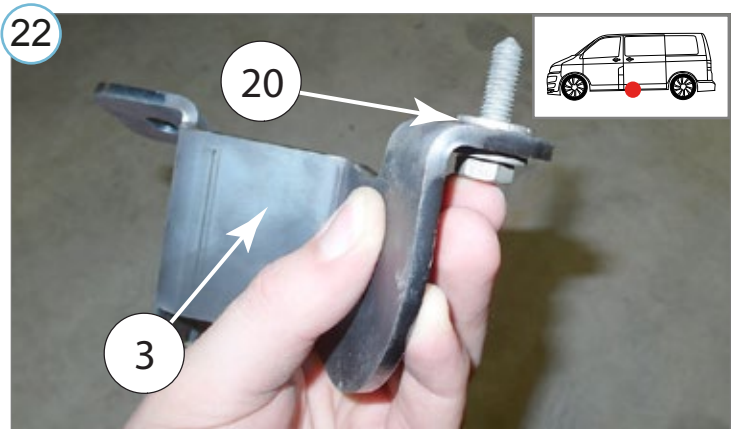

Vajalikud tööriistad / Required Tools / Необходимые инструменты / Benötigte Werkzeuge

**VW T6 2019-**

Astmelaudade TOUR montaažikomplekt | Running boards TOUR, mounting kit | Боковые пороги TOUR, монтажный комплект / Trittbretter TOUR Anbausatz