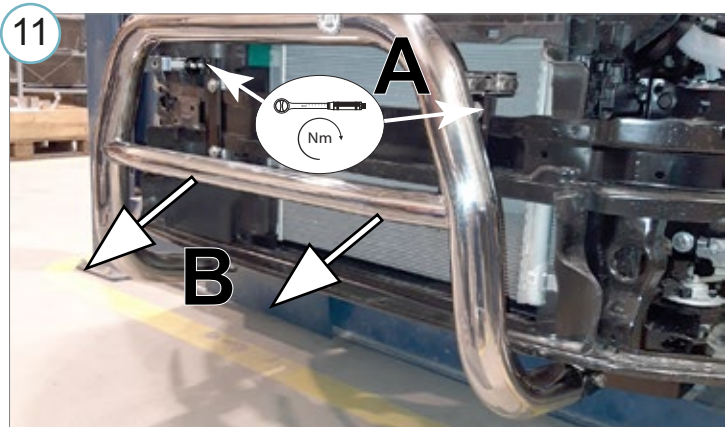

• Kui METEC toode ei vasta Teie ootustele või kui on tegemist toote ebapiisava kvaliteediga, siis pretensioonid esitada lehel www.metec.ee
• If the METEC product does not meet Your expectations or if it is a product of insufficient quality, then you can submit a claim at www.metec.ee
• Если METEC продукт не соответствует Вашим ожиданиям или это продукт недостаточного качества, то претензию предъявить можно на сайте www.metec.ee
• Wenn METEC Produkt nicht Ihren Erwartungen entspricht oder wenn es um Qualitätsmängel geht, dann bitte die Ansprüche auf Seite www.metec.ee einreichen