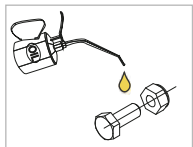

VW Caddy 2020-

Art. 84003070, 84003071

Eurobar | Eurobar | Евробар | Eurobar

1. Eurobar / Eurobar / Евробар / Eurobar	1
2. Kronstein / bracket / кронштейн / Konsole	1
3. Kronstein / bracket / кронштейн / Konsole	1
4. T-polt / T-bolt / Т-болт / T-bolzen	2
5. Kronstein / bracket / кронштейн / Konsole	1
6. Kronstein / bracket / кронштейн / Konsole	1
7. Kronstein / bracket / кронштейн / Konsole	4
8. Kompensaator / compensator / компенсатор / Kompensator	2
9. Kronstein / bracket / кронштейн / Konsole	1
10. Kronstein / bracket / кронштейн / Konsole	1
11. Polt / bolt / болт / Bolzen M8x20	10
12. Polt / bolt / болт / Bolzen M8x25	4
13. Polt / bolt / болт / Bolzen M10x25	6
14. Mutter / nut / гайка / Mutter M8	10
15. Mutter / nut / гайка / Mutter M10 DIN934-galZn	2
16. Mutter / nut / гайка / Mutter M10 DIN985-galZn	4
17. Seib / flat washer / шайба / Scheibe 8,4x16x1,6	16
18. Seib / flat washer / шайба / Scheibe 8,4x24x2	8
19. Seib / flat washer / шайба / Scheibe 10,5x30x2,5	12
20. Vedruseib / spring washer / пружинная шайба / Federnscheibe A8	4
21. Vedruseib / spring washer / пружинная шайба / Federnscheibe A10	4

M8 - 25 Nm

M10 - 50 Nm

Kaal / Weight / Масса / Gewicht: 8,7 kg

Paigaldusaeg ilma elektritöödetä / Time of mounting w/o wiring works / Время установки без электромонт. работ / Einbauzeit ohne elektrische arbeit: 120 min