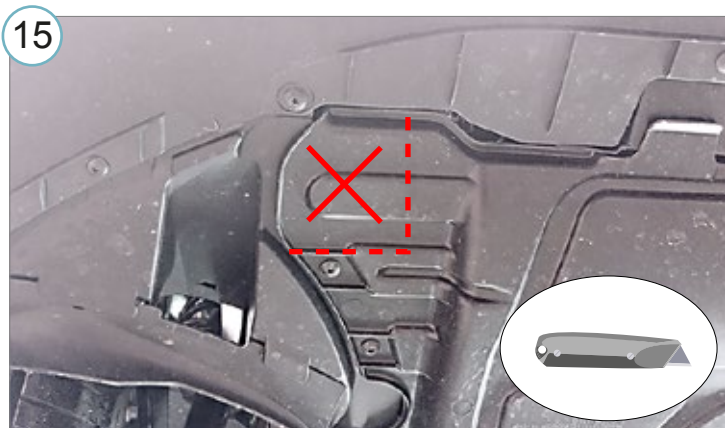

• Kui METEC toode ei vasta Teie ootustele või kui on tegemist toote ebapiisava kvaliteediga, siis pretensioonid esitada lehel www.metec.ee
• If the METEC product does not meet Your expectations or if it is a product of insufficient quality, then you can submit a claim at www.metec.ee
• Если METEC продукт не соответствует Вашим ожиданиям или это продукт недостаточного качества, то претензию предъявить можно на сайте www.metec.ee
• Wenn METEC Produkt nicht Ihren Erwartungen entspricht oder wenn es um Qualitätsmängel geht, dann bitte die Ansprüche auf Seite www.metec.ee einreichen