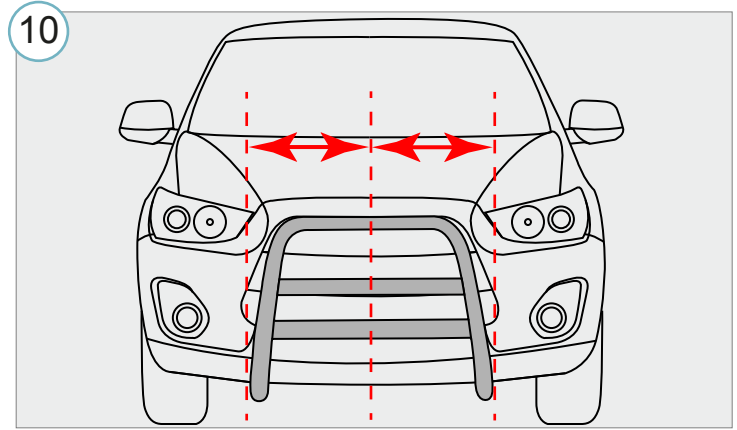

• Kui METEC toode ei vasta Teie ootustele või kui on tegemist toote ebapiisava kvaliteediga, siis pretensioonid esitada lehel www.metec.ee
• If the METEC product does not meet Your expectations or if it is a product of insufficient quality, then you can submit a claim at www.metec.ee
• Если METEC продукт не соответствует Вашим ожиданиям или это продукт недостаточного качества, то претензию предъявить можно на сайте www.metec.ee
• Wenn METEC Produkt nicht Ihren Erwartungen entspricht oder wenn es um Qualitätsmängel geht, dann bitte die Ansprüche auf Seite www.metec.ee einreichen