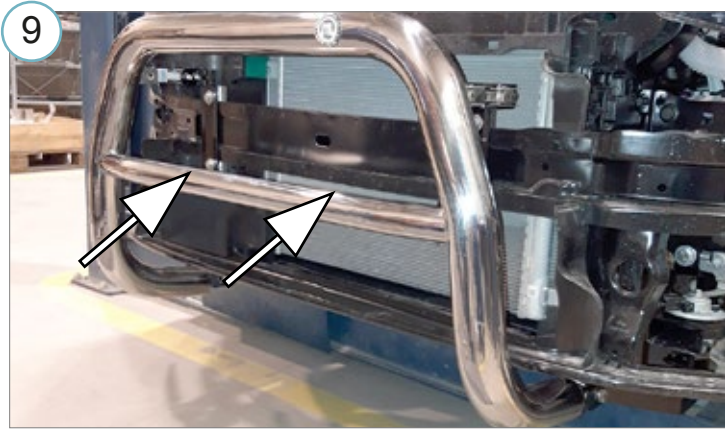

• Kui METEC toode ei vasta Teie ootustele või kui on tegemist toote ebapiisava kvaliteediga, siis pretensioonid esitada lehel www.metec.ee
• If the METEC product does not meet Your expectations or if it is a product of insufficient quality, then you can submit a claim at www.metec.ee
• Если METEC продукт не соответствует Вашим ожиданиям или это продукт недостаточного качества, то претензию предъявить можно на сайте www.metec.ee
• Wenn METEC Produkt nicht Ihren Erwartungen entspricht oder wenn es um Qualitätsmängel geht, dann bitte die Ansprüche auf Seite www.metec.ee einreichen