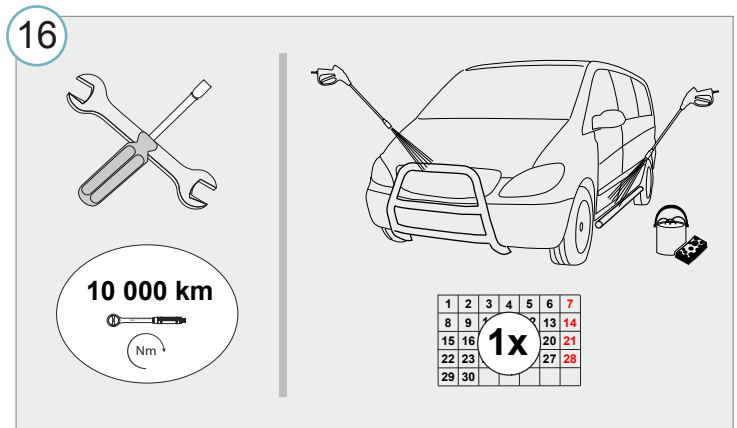

• Kui METEC toode ei vasta Teie ootustele või kui on tegemist toote ebapiisava kvaliteediga, siis pretensioonid esitada lehel www.metec.ee
• If the METEC product does not meet Your expectations or if it is a product of insufficient quality, then you can submit a claim at www.metec.ee
• Если METEC продукт не соответствует Вашим ожиданиям или это продукт недостаточного качества, то претензию предъявить можно на сайте www.metec.ee
• Wenn METEC Produkt nicht Ihren Erwartungen entspricht oder wenn es um Qualitätsmängel geht, dann bitte die Ansprüche auf Seite www.metec.ee einreichen