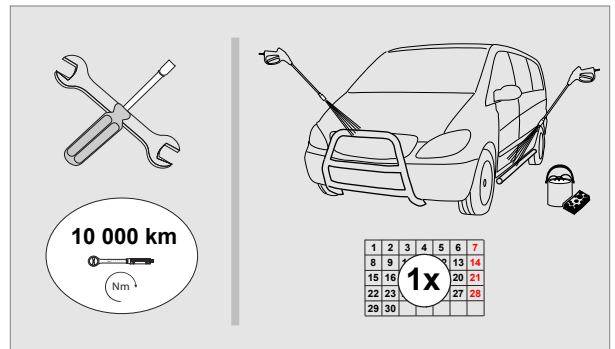

Toyota Hilux 2021-

Art. 83563170, 83563171

Eurobar | Eurobar | Евробар | Eurobar

- | | |
|--|----|
| 1. Eurobar / Eurobar / Евробар / Eurobar | 1 |
| 2. Kronstein / bracket / кронштейн / Konsole | 1 |
| 3. Kronstein / bracket / кронштейн / Konsole | 1 |
| 4. Kronstein / bracket / кронштейн / Konsole | 1 |
| 5. Kronstein / bracket / кронштейн / Konsole | 1 |
| 6. Lülük / plate with nut / пластина с гайкой /
Platte mit mutter | 3 |
| 7. Kronstein / bracket / кронштейн / Konsole | 2 |
| 8. Kronstein / bracket / кронштейн / Konsole | 1 |
| 9. Kronstein / bracket / кронштейн / Konsole | 1 |
| 10. Polt / bolt / болт / Bolzen M6x16 | 2 |
| 11. Polt / bolt / болт / Bolzen M6x25 | 1 |
| 12. Polt / bolt / болт / Bolzen M8x20 | 8 |
| 13. Polt / bolt / болт / Bolzen M8x25 DIN933-A2 | 6 |
| 14. Polt / bolt / болт / Bolzen M8x25 DIN7380-A2 | 3 |
| 15. Polt / bolt / болт / Bolzen M12x1,25x30 DIN961-galZn | 4 |
| 16. Mutter / nut / гайка / Mutter M6 | 2 |
| 17. Mutter / nut / гайка / Mutter M8 | 6 |
| 18. Seib / flat washer / шайба / Scheibe 6,4x12x1,6 | 5 |
| 19. Seib / flat washer / шайба / Scheibe 8,4x16x1,6 | 15 |
| 20. Seib / flat washer / шайба / Scheibe 8,4x24x2 | 8 |
| 21. Seib / flat washer / шайба / Scheibe 13x24x2,5 | 4 |
| 22. Vedruseib / spring washer / пружинная шайба /
Federnscheibe A6 | 1 |
| 23. Vedruseib / spring washer / пружинная шайба /
Federnscheibe A8 | 8 |
| 24. Vedruseib / spring washer / пружинная шайба /
Federnscheibe A12 | 4 |

M6 - 11 Nm
M8 - 25 Nm
M10 - 50 Nm

Kaal / Weight / Масса / Gewicht: 9,2 kg

Paigaldusaeg ilma elektritöödeteta / Time of mounting w/o wiring works / Время установки без электромонт. работ /
Einbauzeit ohne elektrische arbeit: 60 min