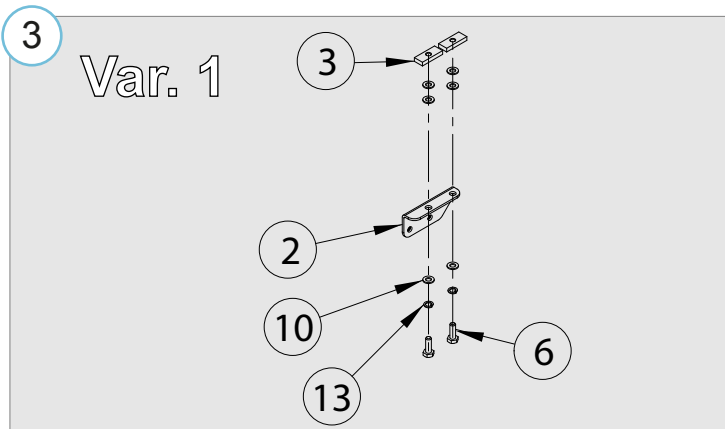

Peugeot Rifter / Citroen Berlingo / Opel Combo 18-

Põhjakaitse kütusefiltrile | Skid plate for fuel filter | Защита картера для топливного фильтра | Motorschutz für Kraftstofffilter

• Kui METEC toode ei vasta Teie ootustele või kui on tegemist toote ebapiisava kvaliteediga, siis pretensioonid esitada lehel www.metec.ee
• If the METEC product does not meet Your expectations or if it is a product of insufficient quality, then you can submit a claim at www.metec.ee
• Если METEC продукт не соответствует Вашим ожиданиям или это продукт недостаточного качества, то претензию предъявить можно на сайте www.metec.ee
• Wenn METEC Produkt nicht Ihren Erwartungen entspricht oder wenn es um Qualitätsmängel geht, dann bitte die Ansprüche auf Seite www.metec.ee einreichen