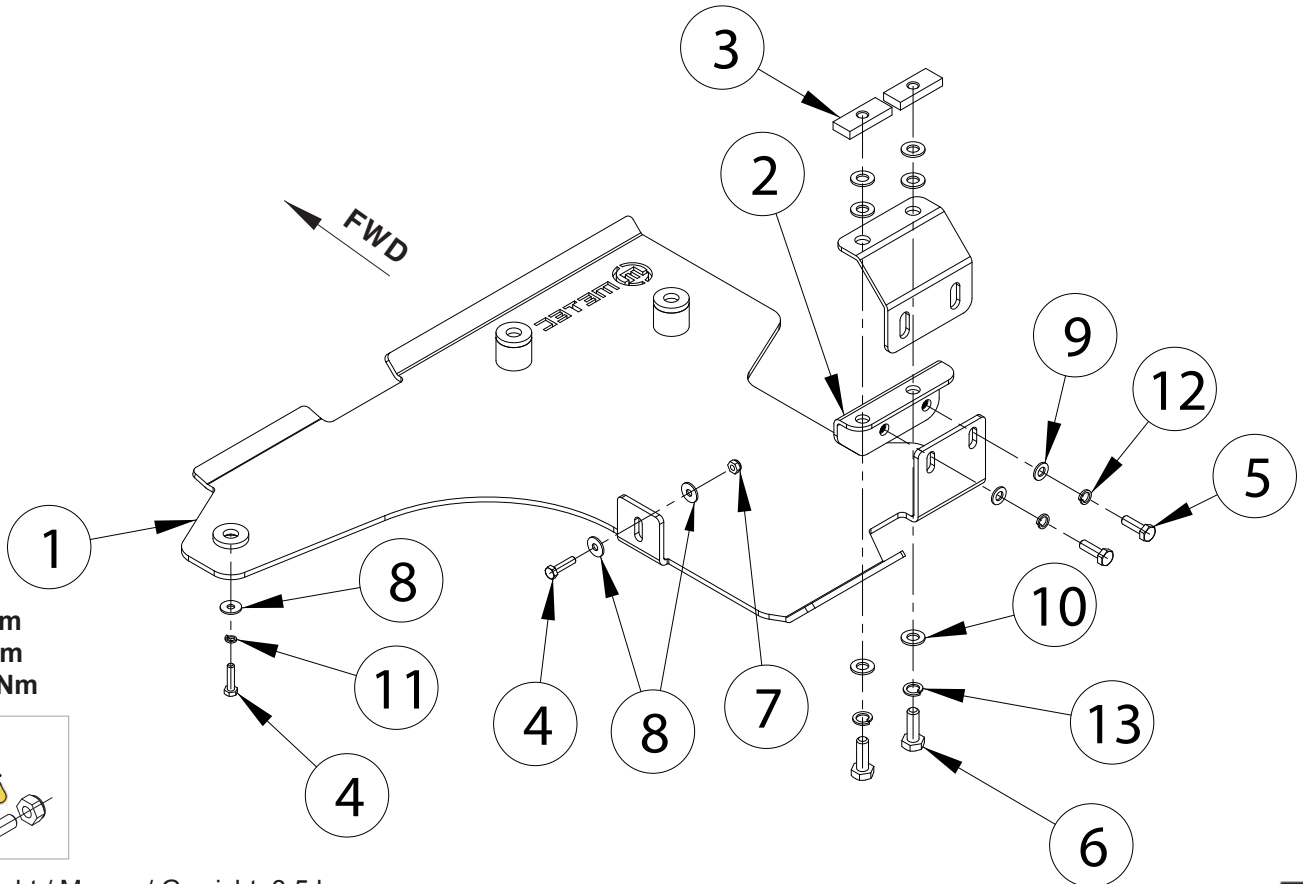

# Peugeot Rifter / Citroen Berlingo / Opel Combo 18-

Art. 826472

Põhjakaitse kütusefiltrile | Skid plate for fuel filter | Защита картера для топливного фильтра | Motorschutz für Kraftstofffilter

- |   |   |
|---|---|
| 1. Põhjakaitse / skid plate / защита картера / Motorschutz          | 1 |
| 2. Kronstein / bracket / кронштейн / Konsole                        | 1 |
| 3. Plaat / plate / пластина / Platte                                | 2 |
| 4. Polt / bolt / болт / Bolzen M6x25                                | 2 |
| 5. Polt / bolt / болт / Bolzen M8x25                                | 2 |
| 6. Polt / bolt / болт / Bolzen M10x30                               | 2 |
| 7. Mutter / nut / гайка / Mutter M6                                 | 1 |
| 8. Seib / washer / шайба / Scheibe 6,4x18x1,6                       | 3 |
| 9. Seib / washer / шайба / Scheibe 8,4x16x1,6                       | 2 |
| 10. Seib / washer / шайба / Scheibe 10,5x20x2                       | 6 |
| 11. Vedruseib / spring washer / пружинная шайба / Federnscheibe A6  | 1 |
| 12. Vedruseib / spring washer / пружинная шайба / Federnscheibe A8  | 2 |
| 13. Vedruseib / spring washer / пружинная шайба / Federnscheibe A10 | 2 |

M6 - 11 Nm  
M8 - 25 Nm  
M10 - 50 Nm

Kaal / Weight / Масса / Gewicht: 3,5 kg  
Paigaldusaeg / Time of mounting / Время установки / Einbauzeit: 30 min

Vajalikud tööriistad / Required Tools / Необходимые инструменты / Benötigte Werkzeuge