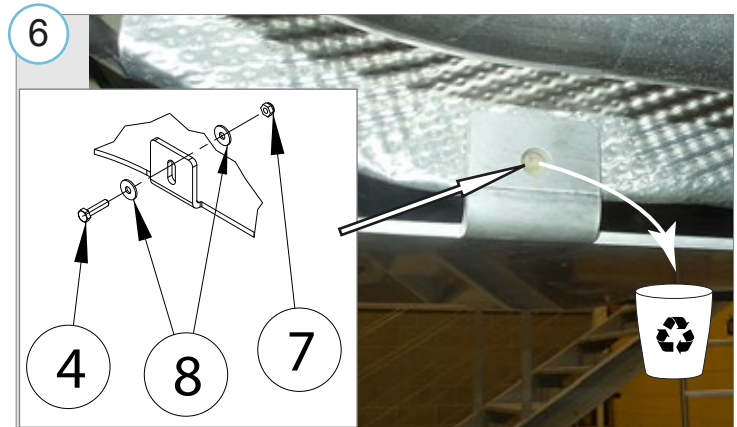

**Peugeot Rifter / Citroen Berlingo / Opel Combo 18-**

Põhjakaitse kütusefiltrile | Skid plate for fuel filter | Защита картера для топливного фильтра | Motorschutz für Kraftstofffilter

• Kui METEC toode ei vasta Teie ootustele või kui on tegemist toote ebapiisava kvaliteediga, siis pretensioonid esitada lehel [www.metec.ee](http://www.metec.ee)  
 • If the METEC product does not meet Your expectations or if it is a product of insufficient quality, then you can submit a claim at [www.metec.ee](http://www.metec.ee)  
 • Если METEC продукт не соответствует Вашим ожиданиям или это продукт недостаточного качества, то претензию предъявить можно на сайте [www.metec.ee](http://www.metec.ee)  
 • Wenn METEC Produkt nicht Ihren Erwartungen entspricht oder wenn es um Qualitätsmängel geht, dann bitte die Ansprüche auf Seite [www.metec.ee](http://www.metec.ee) einreichen