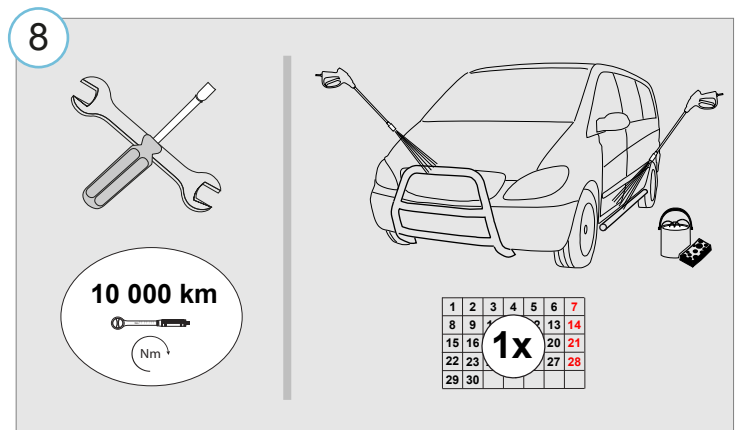

Peugeot Rifter / Citroen Berlingo / Opel Combo 18-

Põhjakaitse kütusefiltrile | Skid plate for fuel filter | Защита картера для топливного фильтра | Motorschutz für Kraftstofffilter

• Kui METEC toode ei vasta Teie ootustele või kui on tegemist toote ebapiisava kvaliteediga, siis pretensioonid esitada lehel www.metec.ee
• If the METEC product does not meet Your expectations or if it is a product of insufficient quality, then you can submit a claim at www.metec.ee
• Если METEC продукт не соответствует Вашим ожиданиям или это продукт недостаточного качества, то претензию предъявить можно на сайте www.metec.ee
• Wenn METEC Produkt nicht Ihren Erwartungen entspricht oder wenn es um Qualitätsmängel geht, dann bitte die Ansprüche auf Seite www.metec.ee einreichen