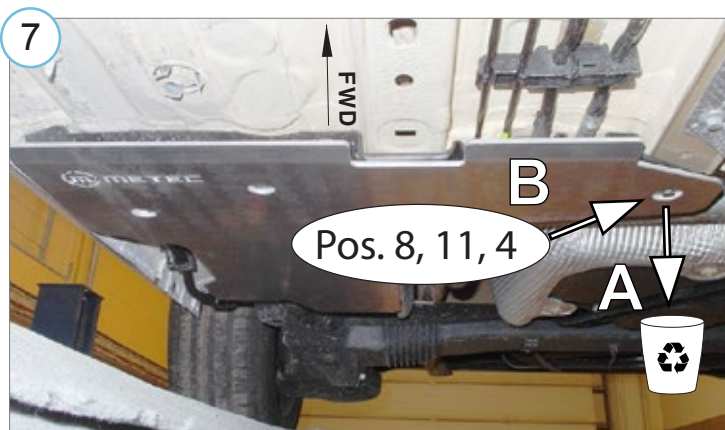

M6 - 11 Nm  
M8 - 25 Nm  
M10 - 50 Nm

Kaal / Weight / Масса / Gewicht: 3,5 kg  
Paigaldusaeg / Time of mounting / Время установки / Einbauzeit: 30 min

Vajalikud tööriistad / Required Tools / Необходимые инструменты / Benötigte Werkzeuge

**Peugeot Rifter / Citroen Berlingo / Opel Combo 18-**

Põhjakaitse kütusefiltrile | Skid plate for fuel filter | Защита картера для топливного фильтра | Motorschutz für Kraftstofffilter

• Kui METEC toode ei vasta Teie ootustele või kui on tegemist toote ebapiisava kvaliteediga, siis pretensioonid esitada lehel [www.metec.ee](http://www.metec.ee)  
 • If the METEC product does not meet Your expectations or if it is a product of insufficient quality, then you can submit a claim at [www.metec.ee](http://www.metec.ee)  
 • Если METEC продукт не соответствует Вашим ожиданиям или это продукт недостаточного качества, то претензию предъявить можно на сайте [www.metec.ee](http://www.metec.ee)  
 • Wenn METEC Produkt nicht Ihren Erwartungen entspricht oder wenn es um Qualitätsmängel geht, dann bitte die Ansprüche auf Seite [www.metec.ee](http://www.metec.ee) einreichen