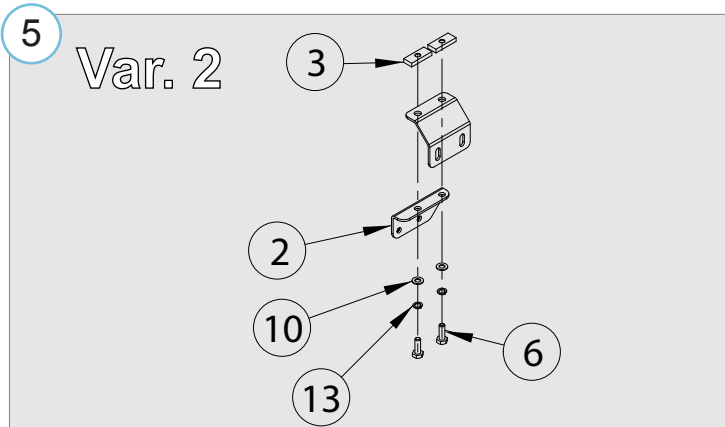

Peugeot Rifter / Citroen Berlingo / Opel Combo 18-

Põhjakaitse kütusefiltrile | Skid plate for fuel filter | Защита картера для топливного фильтра | Motorschutz für Kraftstofffilter

• Kui METEC toode ei vasta Teie ootustele või kui on tegemist toote ebapiisava kvaliteediga, siis pretensioonid esitada lehel www.metec.ee
• If the METEC product does not meet Your expectations or if it is a product of insufficient quality, then you can submit a claim at www.metec.ee
• Если METEC продукт не соответствует Вашим ожиданиям или это продукт недостаточного качества, то претензию предъявить можно на сайте www.metec.ee
• Wenn METEC Produkt nicht Ihren Erwartungen entspricht oder wenn es um Qualitätsmängel geht, dann bitte die Ansprüche auf Seite www.metec.ee einreichen