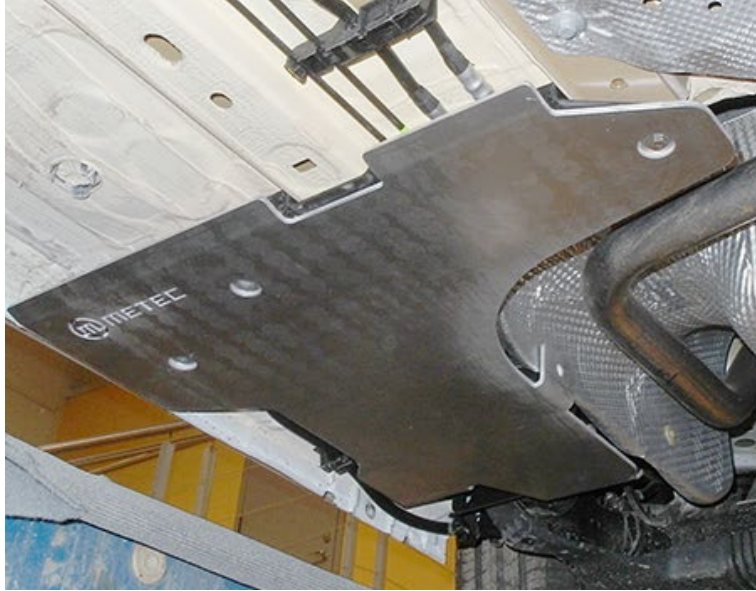

# Peugeot Rifter / Citroen Berlingo / Opel Combo 18-

Art. 826472

Põhjakaitse kütusefiltrile | Skid plate for fuel filter | Защита картера для топливного фильтра | Motorschutz für Kraftstofffilter

- |   |   |
|---|---|
| 1. Põhjakaitse / skid plate / защита картера / Motorschutz          | 1 |
| 2. Kronstein / bracket / кронштейн / Konsole                        | 1 |
| 3. Plaat / plate / пластина / Platte                                | 2 |
| 4. Polt / bolt / болт / Bolzen M6x25                                | 2 |
| 5. Polt / bolt / болт / Bolzen M8x25                                | 2 |
| 6. Polt / bolt / болт / Bolzen M10x30                               | 2 |
| 7. Mutter / nut / гайка / Mutter M6                                 | 1 |
| 8. Seib / washer / шайба / Scheibe 6,4x18x1,6                       | 3 |
| 9. Seib / washer / шайба / Scheibe 8,4x16x1,6                       | 2 |
| 10. Seib / washer / шайба / Scheibe 10,5x20x2                       | 6 |
| 11. Vedruseib / spring washer / пружинная шайба / Federnscheibe A6  | 1 |
| 12. Vedruseib / spring washer / пружинная шайба / Federnscheibe A8  | 2 |
| 13. Vedruseib / spring washer / пружинная шайба / Federnscheibe A10 | 2 |