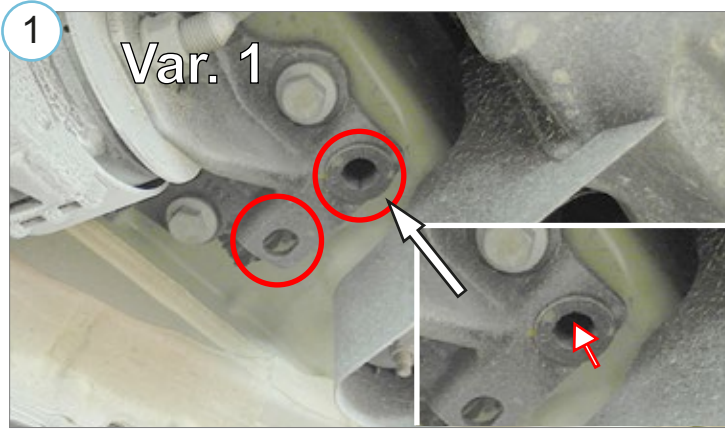

M6 - 11 Nm  
M8 - 25 Nm  
M10 - 50 Nm

Kaal / Weight / Масса / Gewicht: 3,5 kg  
Paigaldusaeg / Time of mounting / Время установки / Einbauzeit: 30 min

Vajalikud tööriistad / Required Tools / Необходимые инструменты / Benötigte Werkzeuge

**Peugeot Rifter / Citroen Berlingo / Opel Combo 18-**

Põhjakaitse kütusefiltrile | Skid plate for fuel filter | Защита картера для топливного фильтра | Motorschutz für Kraftstofffilter

• Kui METEC toode ei vasta Teie ootustele või kui on tegemist toote ebapiisava kvaliteediga, siis pretensioonid esitada lehel [www.metec.ee](http://www.metec.ee)  
 • If the METEC product does not meet Your expectations or if it is a product of insufficient quality, then you can submit a claim at [www.metec.ee](http://www.metec.ee)  
 • Если METEC продукт не соответствует Вашим ожиданиям или это продукт недостаточного качества, то претензию предъявить можно на сайте [www.metec.ee](http://www.metec.ee)  
 • Wenn METEC Produkt nicht Ihren Erwartungen entspricht oder wenn es um Qualitätsmängel geht, dann bitte die Ansprüche auf Seite [www.metec.ee](http://www.metec.ee) einreichen