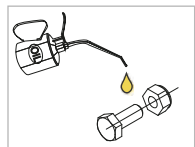

# Peugeot Rifter / Citroen Berlingo / Opel Combo 18-

Art. 826472

Põhjakaitse kütusefiltrile | Skid plate for fuel filter | Защита картера для топливного фильтра | Motorschutz für Kraftstofffilter

- |   |   |
|---|---|
| 1. Põhjakaitse / skid plate / защита картера / Motorschutz          | 1 |
| 2. Kronstein / bracket / кронштейн / Konsole                        | 1 |
| 3. Plaat / plate / пластина / Platte                                | 2 |
| 4. Polt / bolt / болт / Bolzen M6x25                                | 2 |
| 5. Polt / bolt / болт / Bolzen M8x25                                | 2 |
| 6. Polt / bolt / болт / Bolzen M10x30                               | 2 |
| 7. Mutter / nut / гайка / Mutter M6                                 | 1 |
| 8. Seib / washer / шайба / Scheibe 6,4x18x1,6                       | 3 |
| 9. Seib / washer / шайба / Scheibe 8,4x16x1,6                       | 2 |
| 10. Seib / washer / шайба / Scheibe 10,5x20x2                       | 6 |
| 11. Vedruseib / spring washer / пружинная шайба / Federnscheibe A6  | 1 |
| 12. Vedruseib / spring washer / пружинная шайба / Federnscheibe A8  | 2 |
| 13. Vedruseib / spring washer / пружинная шайба / Federnscheibe A10 | 2 |

M6 - 11 Nm  
M8 - 25 Nm  
M10 - 50 Nm

Kaal / Weight / Масса / Gewicht: 3,5 kg  
Paigaldusaeg / Time of mounting / Время установки / Einbauzeit: 30 min

Vajalikud tööriistad / Required Tools / Необходимые инструменты / Benötigte Werkzeuge