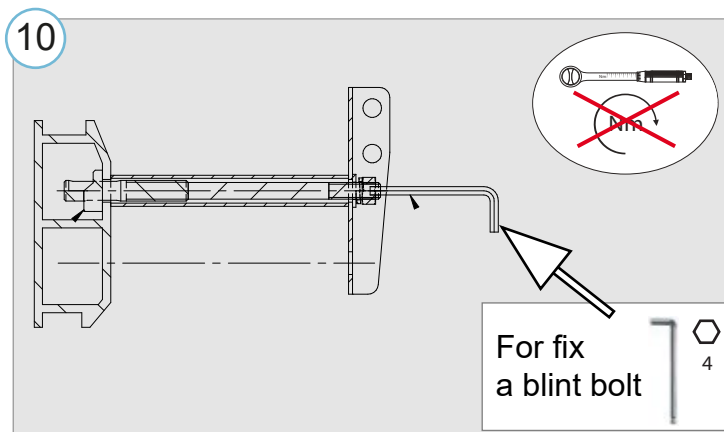

• Kui METEC toode ei vasta Teie ootustele või kui on tegemist toote ebapiisava kvaliteediga, siis pretensioonid esitada lehel www.metec.ee
• If the METEC product does not meet Your expectations or if it is a product of insufficient quality, then you can submit a claim at www.metec.ee
• Если METEC продукт не соответствует Вашим ожиданиям или это продукт недостаточного качества, то претензию предъявить можно на сайте www.metec.ee
• Wenn METEC Produkt nicht Ihren Erwartungen entspricht oder wenn es um Qualitätsmängel geht, dann bitte die Ansprüche auf Seite www.metec.ee einreichen