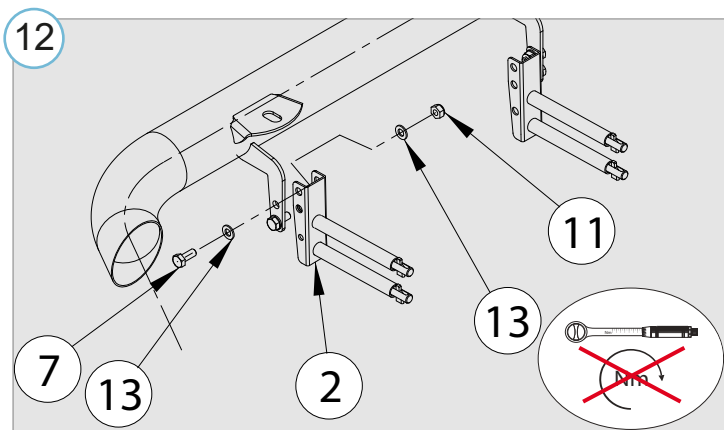

• Kui METEC toode ei vasta Teie ootustele või kui on tegemist toote ebapiisava kvaliteediga, siis pretensioonid esitada lehel www.metec.ee
• If the METEC product does not meet Your expectations or if it is a product of insufficient quality, then you can submit a claim at www.metec.ee
• Если METEC продукт не соответствует Вашим ожиданиям или это продукт недостаточного качества, то претензию предъявить можно на сайте www.metec.ee
• Wenn METEC Produkt nicht Ihren Erwartungen entspricht oder wenn es um Qualitätsmängel geht, dann bitte die Ansprüche auf Seite www.metec.ee einreichen