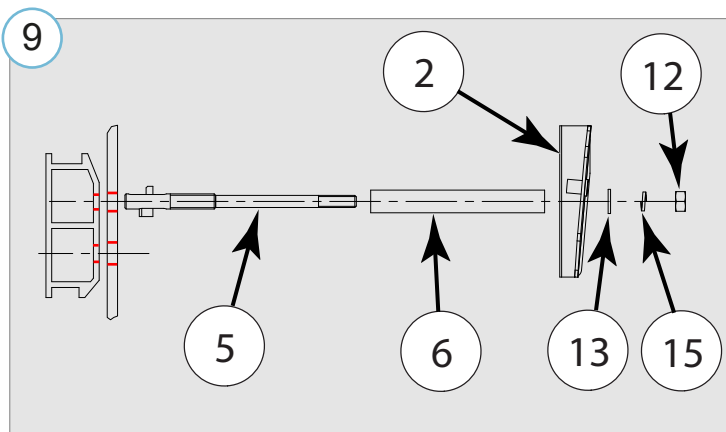

• Kui METEC toode ei vasta Teie ootustele või kui on tegemist toote ebapiisava kvaliteediga, siis pretensioonid esitada lehel www.metec.ee
• If the METEC product does not meet Your expectations or if it is a product of insufficient quality, then you can submit a claim at www.metec.ee
• Если METEC продукт не соответствует Вашим ожиданиям или это продукт недостаточного качества, то претензию предъявить можно на сайте www.metec.ee
• Wenn METEC Produkt nicht Ihren Erwartungen entspricht oder wenn es um Qualitätsmängel geht, dann bitte die Ansprüche auf Seite www.metec.ee einreichen