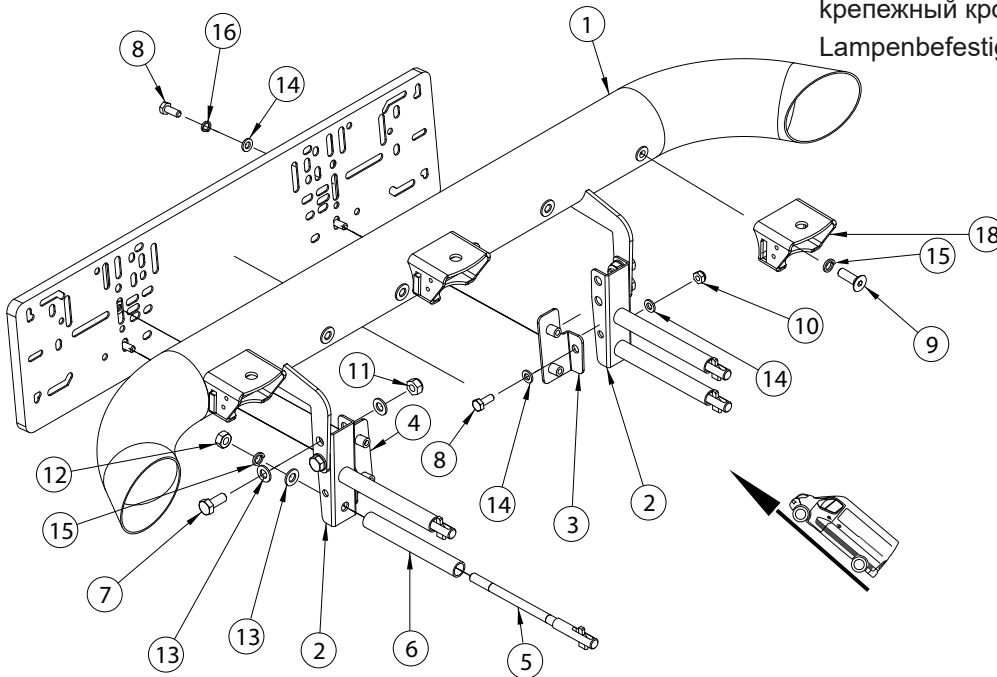

**Citroen Berlingo 2018- / Opel Combo 2018- / Toyota Proace City 2020- / Peugeot Rifter 2018-**

**Art. 826455**

Laternakandur | Lamp holder | Носител фар | Scheinwerferbügel

- |  |    |
|--|----|
| 1. Laternakandur / lamp holder / носител фар / Scheinwerferbügel   | 1  |
| 2. Kronstein / bracket / кронштейн / Konsole                       | 2  |
| 3. Kronstein / bracket / кронштейн / Konsole                       | 1  |
| 4. Kronstein / bracket / кронштейн / Konsole                       | 1  |
| 5. Ankrupolt / blind bolt / анкерный болт / Blindstopfen           | 4  |
| 6. Puks / bushing / букса / Buchse D15, L=115                      | 4  |
| 7. Põlt / bolt / болт / Bolzen M8x20                               | 4  |
| 8. Põlt / bolt / болт / Bolzen M6x16                               | 6  |
| 9. Põlt / bolt / болт / Bolzen M8x20 DIN 7380                      | 3  |
| 10. Mutter / nut / гайка / Mutter M6                               | 2  |
| 11. Mutter / nut / гайка / Mutter M8 DIN985-A2                     | 4  |
| 12. Mutter / nut / гайка / Mutter M8 DIN934-galZn                  | 4  |
| 13. Seib / washer / шайба / Scheibe 8,4x16x1,6                     | 12 |
| 14. Seib / washer / шайба / Scheibe 6,4x12x1,6                     | 8  |
| 15. Vedruseib / spring washer / пружинная шайба / Federnscheibe A8 | 7  |
| 16. Vedruseib / spring washer / пружинная шайба / Federnscheibe A6 | 4  |

- |   |   |
|---|---|
| 18. Laterna kinnituskronstein / lamp fixing bracket / крепежный кронштейн лампы / Lampenbefestigungsklammer | 3 |
|---|---|

**M6 - 11 Nm**  
**M8 - 25 Nm**

Kaal / Weight / Масса / Gewicht: 3,6 kg