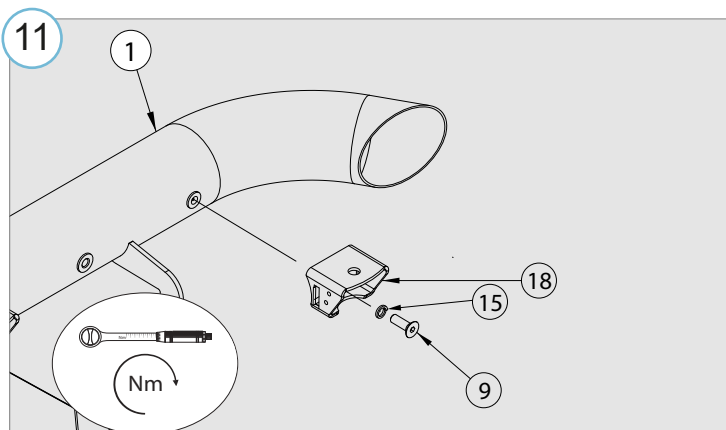

• Kui METEC toode ei vasta Teie ootustele või kui on tegemist toote ebapiisava kvaliteediga, siis pretensioonid esitada lehel www.metec.ee
• If the METEC product does not meet Your expectations or if it is a product of insufficient quality, then you can submit a claim at www.metec.ee
• Если METEC продукт не соответствует Вашим ожиданиям или это продукт недостаточного качества, то претензию предъявить можно на сайте www.metec.ee
• Wenn METEC Produkt nicht Ihren Erwartungen entspricht oder wenn es um Qualitätsmängel geht, dann bitte die Ansprüche auf Seite www.metec.ee einreichen