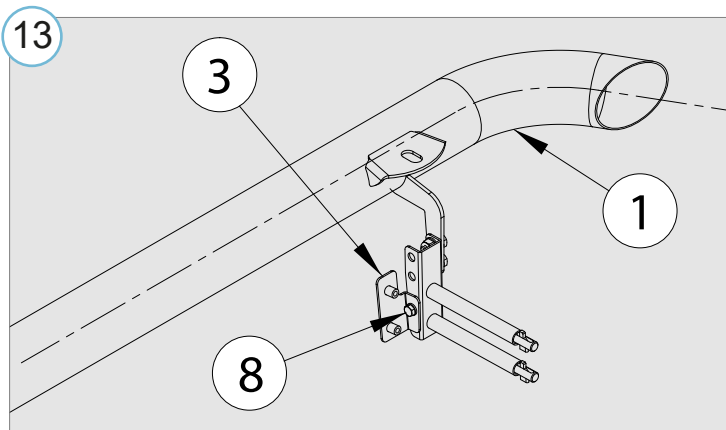

• Kui METEC toode ei vasta Teie ootustele või kui on tegemist toote ebapiisava kvaliteediga, siis pretensioonid esitada lehel www.metec.ee
• If the METEC product does not meet Your expectations or if it is a product of insufficient quality, then you can submit a claim at www.metec.ee
• Если METEC продукт не соответствует Вашим ожиданиям или это продукт недостаточного качества, то претензию предъявить можно на сайте www.metec.ee
• Wenn METEC Produkt nicht Ihren Erwartungen entspricht oder wenn es um Qualitätsmängel geht, dann bitte die Ansprüche auf Seite www.metec.ee einreichen