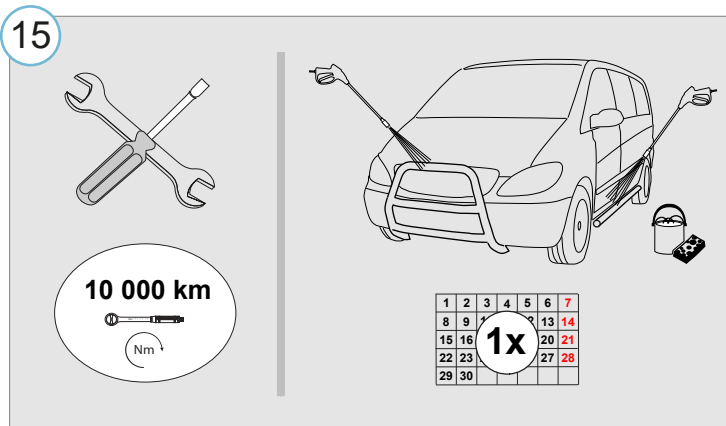

• Kui METEC toode ei vasta Teie ootustele või kui on tegemist toote ebapiisava kvaliteediga, siis pretensioonid esitada lehel www.metec.ee
• If the METEC product does not meet Your expectations or if it is a product of insufficient quality, then you can submit a claim at www.metec.ee
• Если METEC продукт не соответствует Вашим ожиданиям или это продукт недостаточного качества, то претензию предъявить можно на сайте www.metec.ee
• Wenn METEC Produkt nicht Ihren Erwartungen entspricht oder wenn es um Qualitätsmängel geht, dann bitte die Ansprüche auf Seite www.metec.ee einreichen