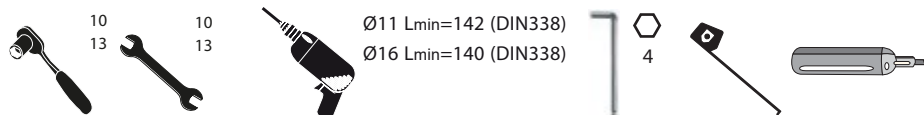

M6 - 11 Nm
M8 - 25 Nm

Kaal / Weight / Масса / Gewicht: 3,6 kg

Paigaldusaeg / Time of mounting / Время установки / Einbauzeit: 60 min

Vajalikud tööriistad / Required Tools / Необходимые инструменты / Benötigte Werkzeuge