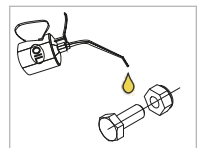

**Citroen Berlingo 2018- / Opel Combo 2018- / Toyota Proace City 2020- / Peugeot Rifter 2018-**

**Art. 826455**

Laternakandur | Lamp holder | Носител фар | Scheinwerferbügel

- |  |    |
|--|----|
| 1. Laternakandur / lamp holder / носител фар / Scheinwerferbügel   | 1  |
| 2. Kronstein / bracket / кронштейн / Konsole                       | 2  |
| 3. Kronstein / bracket / кронштейн / Konsole                       | 1  |
| 4. Kronstein / bracket / кронштейн / Konsole                       | 1  |
| 5. Ankrupolt / blind bolt / анкерный болт / Blindstopfen           | 4  |
| 6. Puks / bushing / букса / Buchse D15, L=115                      | 4  |
| 7. Põlt / bolt / болт / Bolzen M8x20                               | 4  |
| 8. Põlt / bolt / болт / Bolzen M6x16                               | 6  |
| 9. Põlt / bolt / болт / Bolzen M8x20 DIN 7380                      | 3  |
| 10. Mutter / nut / гайка / Mutter M6                               | 2  |
| 11. Mutter / nut / гайка / Mutter M8 DIN985-A2                     | 4  |
| 12. Mutter / nut / гайка / Mutter M8 DIN934-galZn                  | 4  |
| 13. Seib / washer / шайба / Scheibe 8,4x16x1,6                     | 12 |
| 14. Seib / washer / шайба / Scheibe 6,4x12x1,6                     | 8  |
| 15. Vedruseib / spring washer / пружинная шайба / Federnscheibe A8 | 7  |
| 16. Vedruseib / spring washer / пружинная шайба / Federnscheibe A6 | 4  |

- |   |   |
|---|---|
| 18. Laterna kinnituskronstein / lamp fixing bracket / крепежный кронштейн лампы / Lampenbefestigungsklammer | 3 |
|---|---|

**M6 - 11 Nm**  
**M8 - 25 Nm**

Kaal / Weight / Масса / Gewicht: 3,6 kg