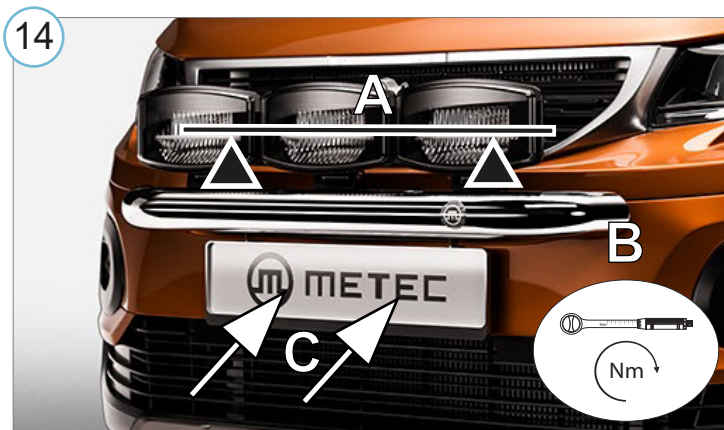

• Kui METEC toode ei vasta Teie ootustele või kui on tegemist toote ebapiisava kvaliteediga, siis pretensioonid esitada lehel www.metec.ee
• If the METEC product does not meet Your expectations or if it is a product of insufficient quality, then you can submit a claim at www.metec.ee
• Если METEC продукт не соответствует Вашим ожиданиям или это продукт недостаточного качества, то претензию предъявить можно на сайте www.metec.ee
• Wenn METEC Produkt nicht Ihren Erwartungen entspricht oder wenn es um Qualitätsmängel geht, dann bitte die Ansprüche auf Seite www.metec.ee einreichen