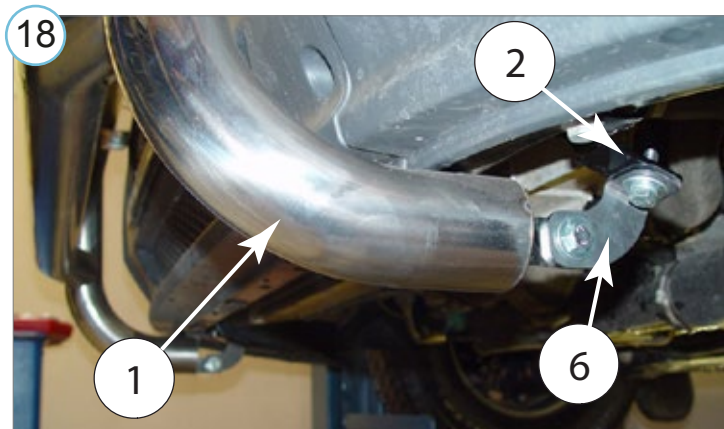

Einbauzeit ohne elektrische arbeit: 60 min

**Vajalikud tööriistad / Required Tools / Необходимые инструменты / Benötigte Werkzeuge**

**M8 - 25 Nm**

**22 ALATES / FROM / OT / VON 01.02.2022**

Lisalaternate paigaldise lubatud maksimaalne kogukaal