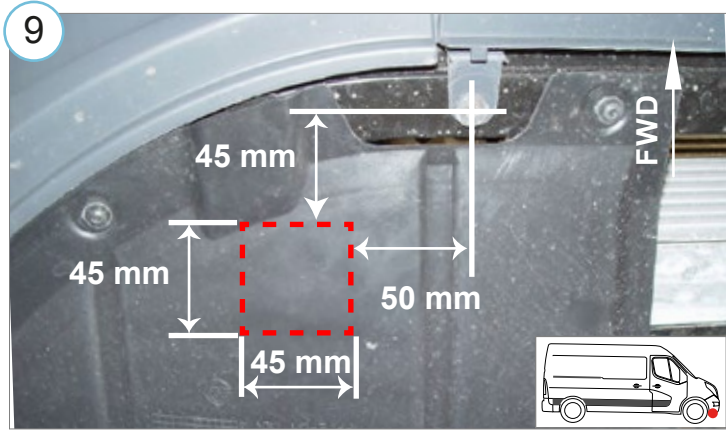

Einbauzeit ohne elektrische arbeit: 60 min

**Vajalikud tööriistad / Required Tools / Необходимые инструменты / Benötigte Werkzeuge**

**M8 - 25 Nm**

**22 ALATES / FROM / OT / VON 01.02.2022**

Lisalaternate paigaldise lubatud maksimaalne kogukaal