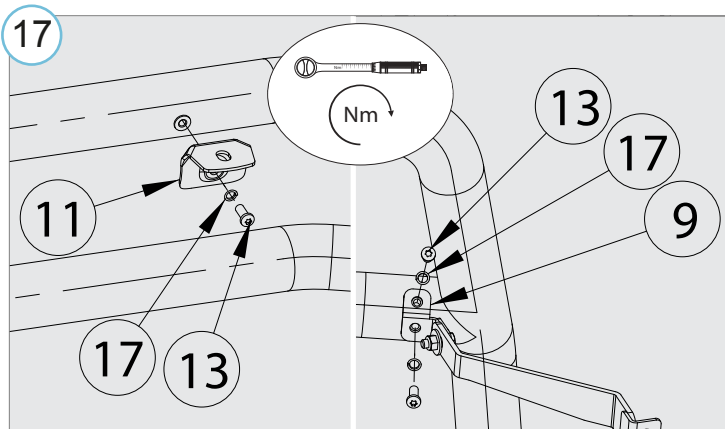

Einbauzeit ohne elektrische arbeit: 60 min

**Vajalikud tööriistad / Required Tools / Необходимые инструменты / Benötigte Werkzeuge**

**M8 - 25 Nm**

**22 ALATES / FROM / OT / VON 01.02.2022**

Lisalaternate paigaldise lubatud maksimaalne kogukaal