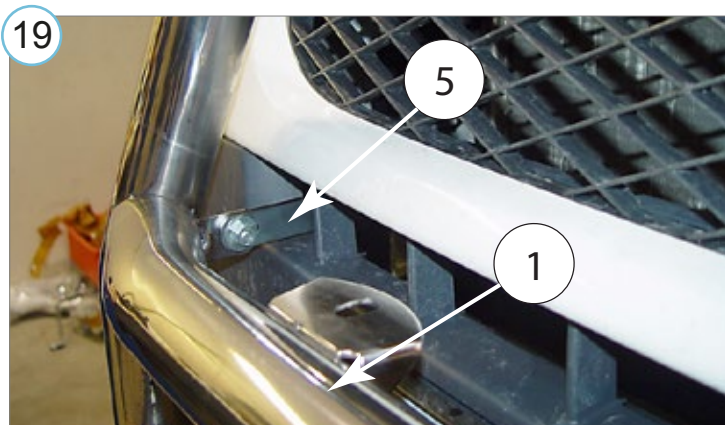

Einbauzeit ohne elektrische arbeit: 60 min

**Vajalikud tööriistad / Required Tools / Необходимые инструменты / Benötigte Werkzeuge**

**M8 - 25 Nm**

**22 ALATES / FROM / OT / VON 01.02.2022**

Lisalaternate paigaldise lubatud maksimaalne kogukaal