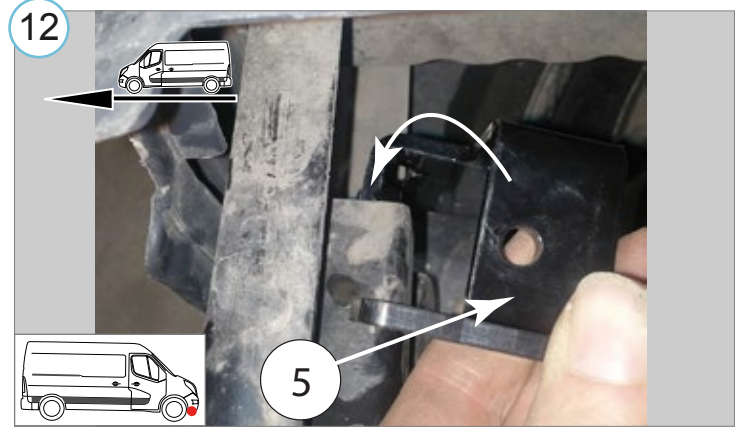

Einbauzeit ohne elektrische arbeit: 60 min

**Vajalikud tööriistad / Required Tools / Необходимые инструменты / Benötigte Werkzeuge**

**M8 - 25 Nm**

**22 ALATES / FROM / OT / VON 01.02.2022**

Lisalaternate paigaldise lubatud maksimaalne kogukaal