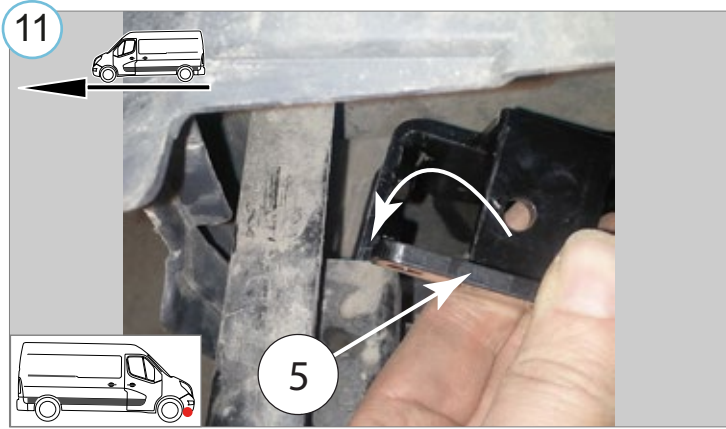

Einbauzeit ohne elektrische arbeit: 60 min

**Vajalikud tööriistad / Required Tools / Необходимые инструменты / Benötigte Werkzeuge**

**M8 - 25 Nm**

**22 ALATES / FROM / OT / VON 01.02.2022**

Lisalaternate paigaldise lubatud maksimaalne kogukaal