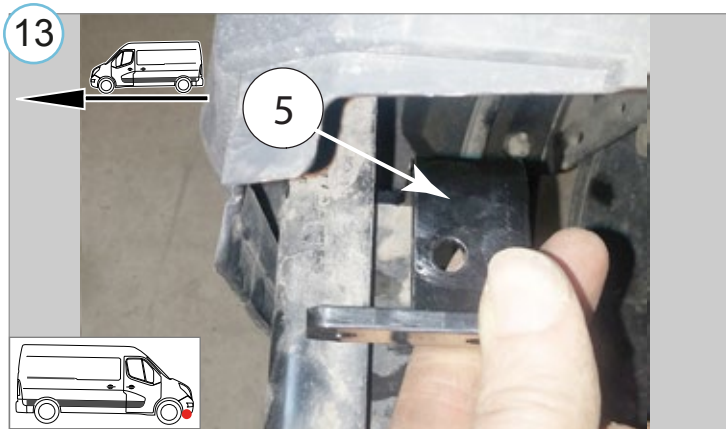

Einbauzeit ohne elektrische arbeit: 60 min

**Vajalikud tööriistad / Required Tools / Необходимые инструменты / Benötigte Werkzeuge**

**M8 - 25 Nm**

**22 ALATES / FROM / OT / VON 01.02.2022**

Lisalaternate paigaldise lubatud maksimaalne kogukaal