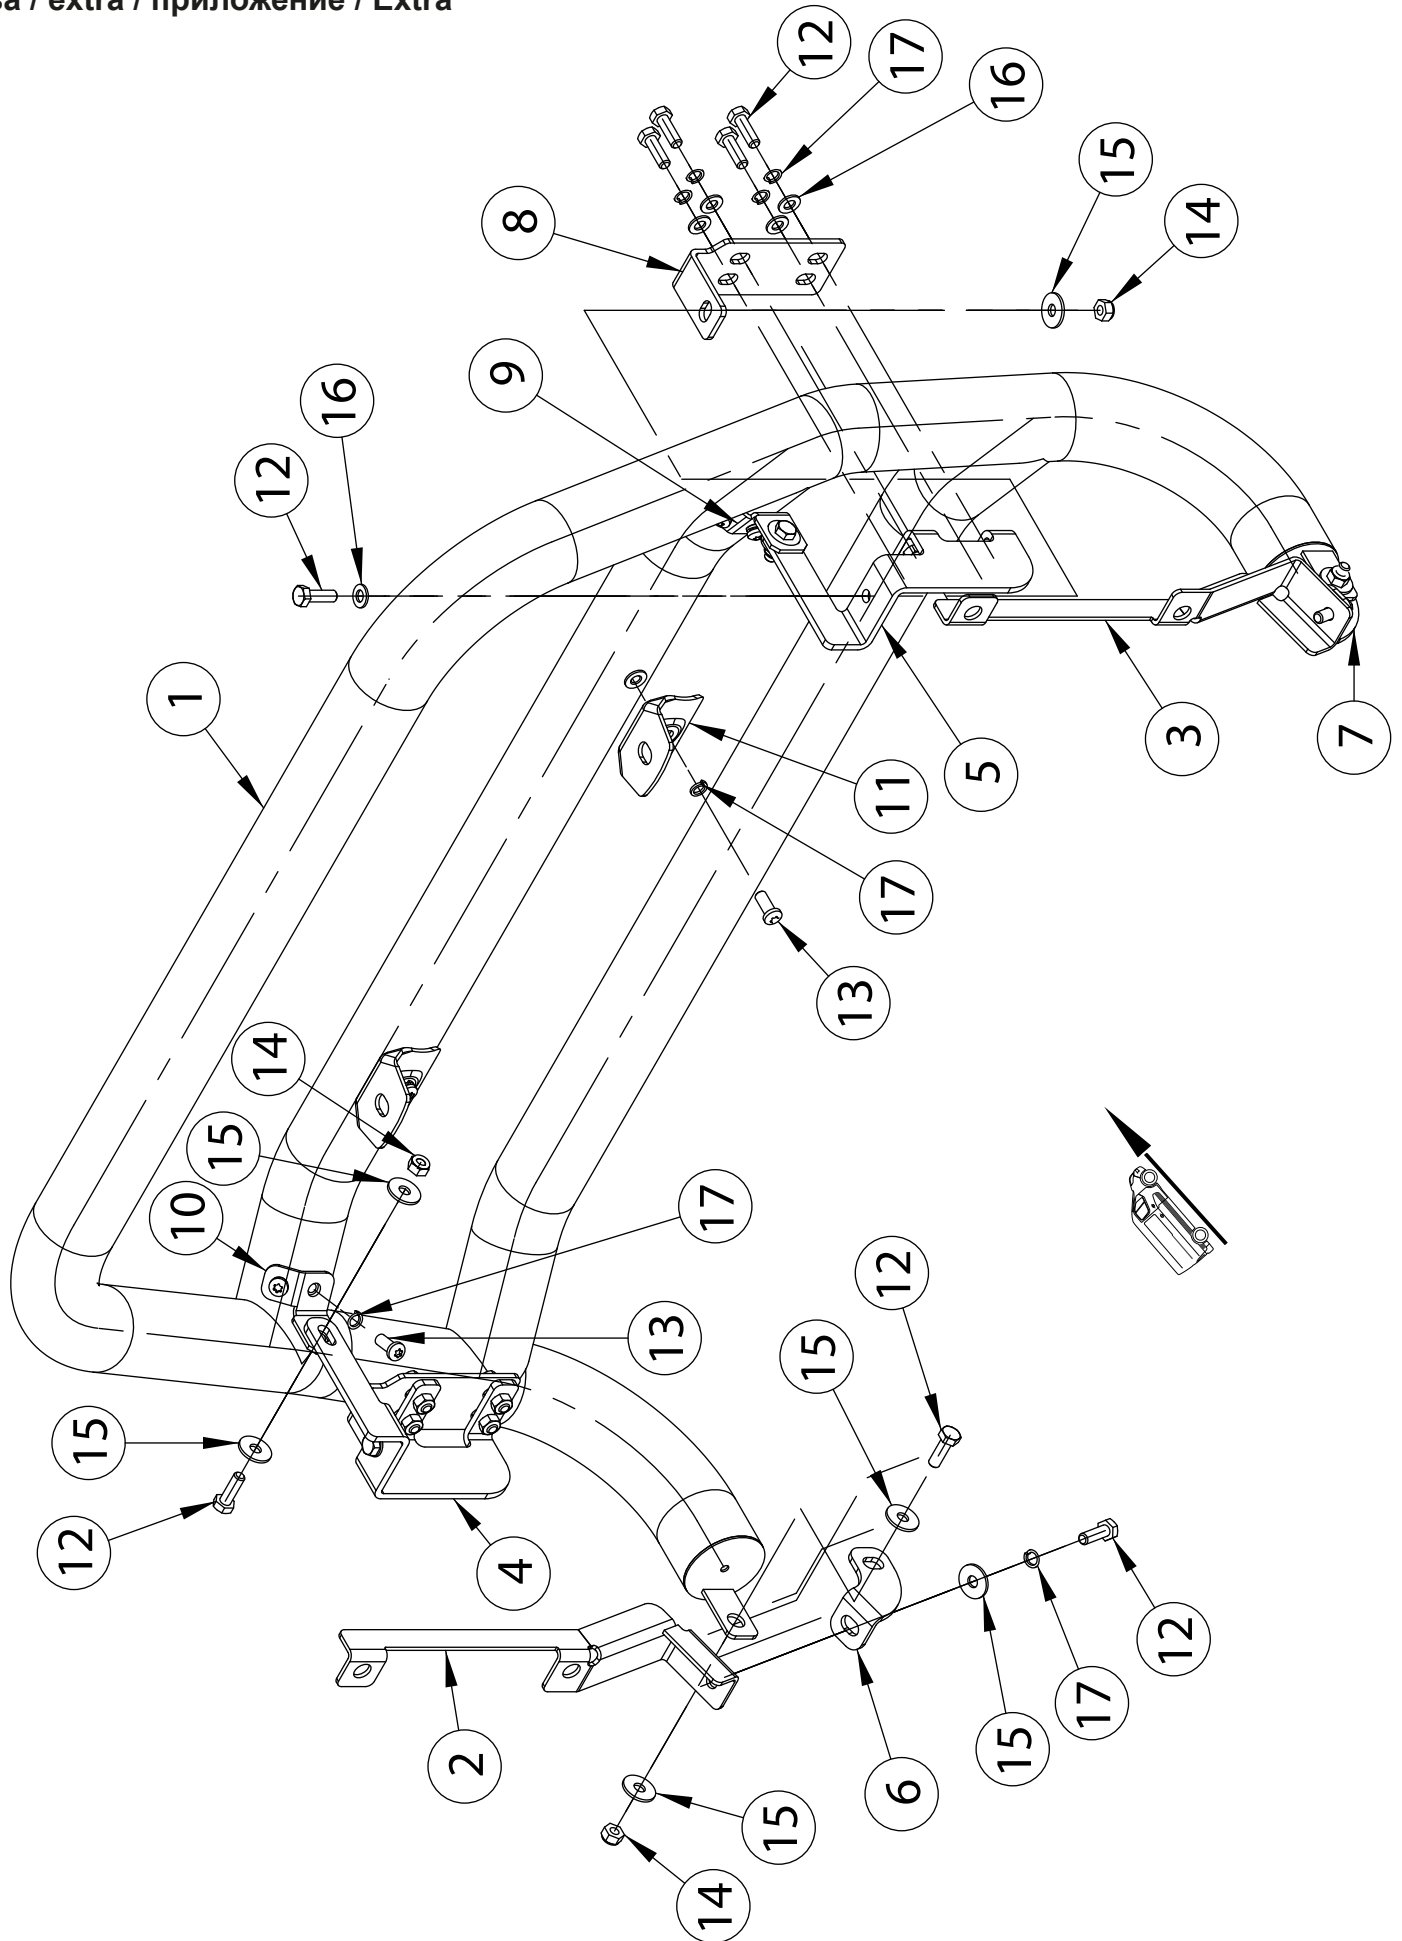

Lisa / extra / приложение / Extra