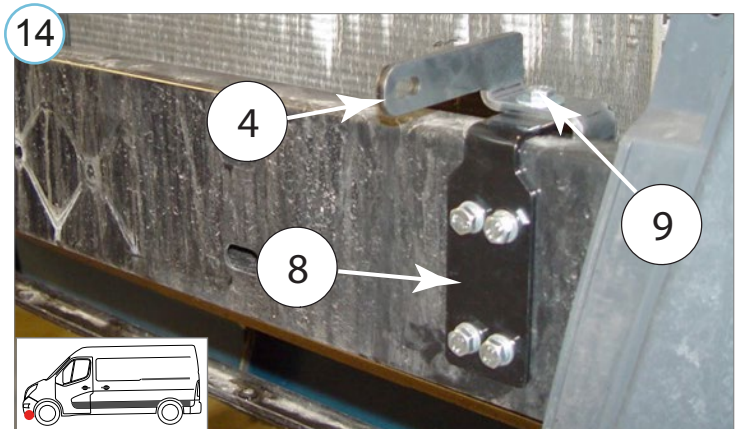

Einbauzeit ohne elektrische arbeit: 60 min

**Vajalikud tööriistad / Required Tools / Необходимые инструменты / Benötigte Werkzeuge**

**M8 - 25 Nm**

**22 ALATES / FROM / OT / VON 01.02.2022**

Lisalaternate paigaldise lubatud maksimaalne kogukaal