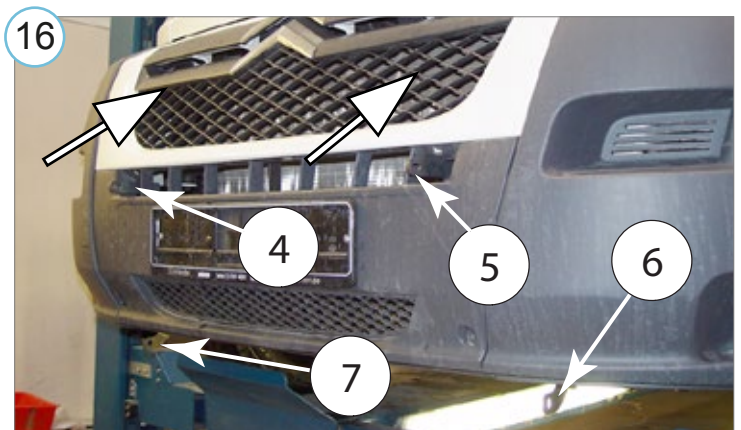

Einbauzeit ohne elektrische arbeit: 60 min

**Vajalikud tööriistad / Required Tools / Необходимые инструменты / Benötigte Werkzeuge**

**M8 - 25 Nm**

**22 ALATES / FROM / OT / VON 01.02.2022**

Lisalaternate paigaldise lubatud maksimaalne kogukaal