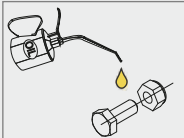

# Peugeot Boxer / Citroen Jumper / Fiat Ducato 2007-

Art. 826320

Nordicbar / Nordicbar / Нордикбар / Nordicbar

1. Nordicbar / Nordicbar / Нордикбар / Nordicbar	1
2. Kronstein / bracket / кронштейн / Konsole	1
3. Kronstein / bracket / кронштейн / Konsole	1
4. Kronstein / bracket / кронштейн / Konsole	1
5. Kronstein / bracket / кронштейн / Konsole	1
6. Kronstein / bracket / кронштейн / Konsole	1
7. Kronstein / bracket / кронштейн / Konsole	1
8. Kronstein / bracket / кронштейн / Konsole	2
9. Kronstein / bracket / кронштейн / Konsole (RH)	1
10. Kronstein / bracket / кронштейн / Konsole (LH)	1
11. Laternaalus / lamp fixing bracket / крепежный кронштейн лампы / Lampenbefestigungsklammer	2
12. Polt / bolt / болт / Bolzen M8x25 DIN933	16
13. Polt / bolt / болт / Bolzen M8x25 DIN7380-A2	6
14. Mutter / nut / гайка / Mutter M8	6
15. Seib / washer / шайба / Scheibe 8,4x24x2	12
16. Seib / washer / шайба / Scheibe 8,4x16x1,6	10
17. Vedruseib / spring washer / пружинная шайба / Federnscheibe A8	16

**Külmkeevituse vältimiseks kasutada külmkeevitusvastast määret või mootoriõli.**

**To prevent cold welding, use cold weld grease or engine oil.**

**Verwenden Sie geeignetes Fett oder Motoröl, um die Kaltverschweißung zu verhindern.**