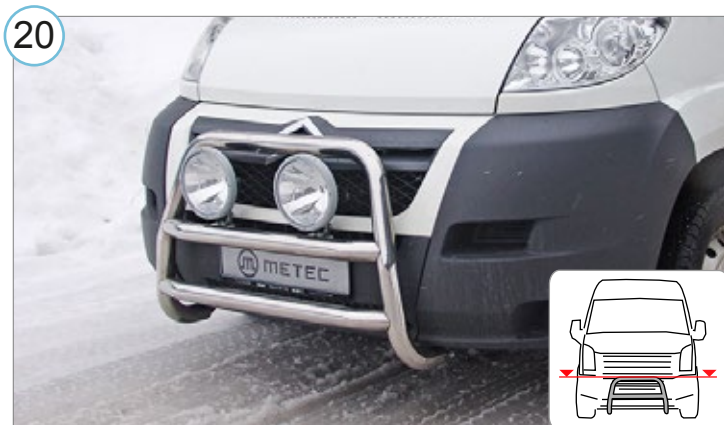

22 ALATES / FROM / OT / VON 01.02.2022

Lisalaternate paigaldise lubatud maksimaalne kogukaal

Allowed maximum weight of the installation of the extra lights in total is

Максимально допустимая общая масса установки дополнительных фар

Zulässiges Maximalgewicht der Installation der zusätzlichen Lichter insgesamt ist

6 kg

23 Elektriühendused teostada kvalifitseeritud autoelektriku poolt

Installation of the lights can be carried out by qualified electrician only

Монтаж огней может быть выполнено только квалифицированным электриком

Die Installation der Lichter können durchgeführt werden durch Elektrofachkraft

24

10 000 km

1	2	3	4	5	6	7
8	9	10	11	12	13	14
15	16	17	18	19	20	21
22	23	24	25	26	27	28
29	30					

1x