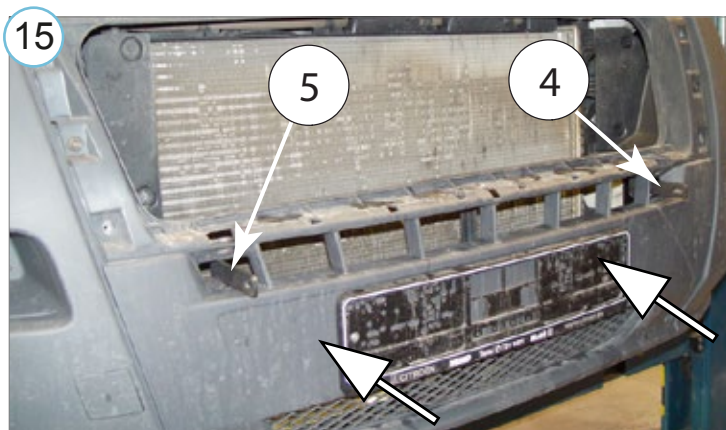

Einbauzeit ohne elektrische arbeit: 60 min

**Vajalikud tööriistad / Required Tools / Необходимые инструменты / Benötigte Werkzeuge**

**M8 - 25 Nm**

**22 ALATES / FROM / OT / VON 01.02.2022**

Lisalaternate paigaldise lubatud maksimaalne kogukaal