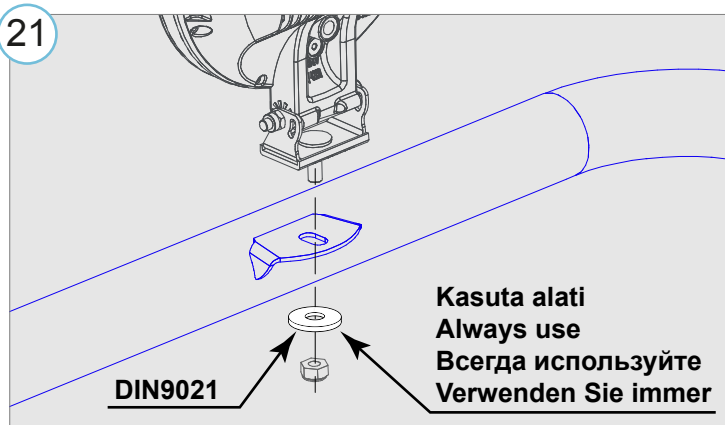

Einbauzeit ohne elektrische arbeit: 60 min

**Vajalikud tööriistad / Required Tools / Необходимые инструменты / Benötigte Werkzeuge**

**M8 - 25 Nm**

**22 ALATES / FROM / OT / VON 01.02.2022**

Lisalaternate paigaldise lubatud maksimaalne kogukaal