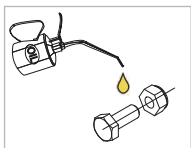

MB Sprinter 4x4 2022-

Art. 818873

Põhjakaitse | Skid plate | Защита картера | Motorschutz

- | | |
|---|----|
| 1. Põhjakaitse / skid plate / защита картера / Motorschutz | 1 |
| 2. Toru / pipe / труба / Rohr | 1 |
| 3. Kronstein / bracket / кронштейн / Konsole | 1 |
| 4. Kronstein / bracket / кронштейн / Konsole | 1 |
| 5. T-polt / T-bolt / T-болт / T-bolzen | 2 |
| 6. Adapter / adapter / адаптер / Adapter | 2 |
| 7. Polt / bolt / болт / Bolzen M8x20 | 2 |
| 8. Polt / bolt / болт / Bolzen M8x25 | 6 |
| 9. Mutter / nut / гайка / Mutter M8 | 4 |
| 10. Mutter / nut / гайка / Mutter M10 | 6 |
| 11. Seib / flat washer / шайба / Scheibe 8,4x24x2 | 10 |
| 12. Seib / flat washer / шайба / Scheibe 10,5x30x2,5 | 2 |
| 13. Vedruseib / spring washer / пружинная шайба / Federnscheibe A8 | 10 |
| 14. Vedruseib / spring washer / пружинная шайба / Federnscheibe A10 | 6 |
| 15. Põhjakaitse / skid plate / защита картера / Motorschutz | 1 |
| 16. Kronstein / bracket / кронштейн / Konsole | 1 |
| 17. Kronstein / bracket / кронштейн / Konsole | 1 |
| 18. Polt / bolt / болт / Bolzen M6x16 | 2 |
| 19. Polt / bolt / болт / Bolzen M8x45 | 2 |
| 20. Polt / bolt / болт / Bolzen M10x25 | 4 |
| 21. Mutter / nut / гайка / Mutter M6 | 2 |
| 22. Seib / flat washer / шайба / Scheibe 6,4x12x1,6 | 4 |
| 23. Seib / flat washer / шайба / Scheibe 8,4x16x1,6 | 4 |
| 24. Seib / flat washer / шайба / Scheibe 10,5x20x2 | 8 |

M6 - 11 Nm

M8 - 25 Nm

M10 - 50 Nm

Kaal / Weight / Масса / Gewicht: 17,2 kg

Paigaldusaeg ilma elektritöödeta / Time of mounting w/o wiring works / Время установки без электромонт. работ / Einbauzeit ohne elektrische arbeit: 45 min