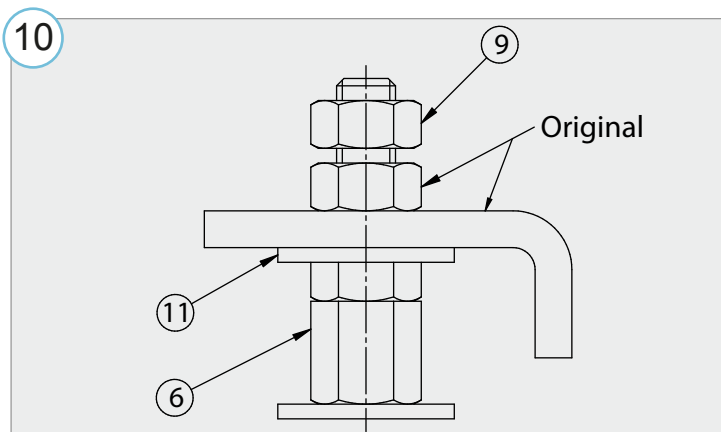

- Kui METEC toode ei vasta Teie ootustele või kui on tegemist toote ebapiisava kvaliteediga, siis pretensioonid esitada lehel www.metec.ee
- If the METEC product does not meet Your expectations or if it is a product of insufficient quality, then you can submit a claim at www.metec.ee
- Если METEC продукт не соответствует Вашим ожиданиям или это продукт недостаточного качества, то претензию предъявить можно на сайте www.metec.ee
- Wenn METEC Produkt nicht Ihren Erwartungen entspricht oder wenn es um Qualitätsmängel geht, dann bitte die Ansprüche auf Seite www.metec.ee einreichen