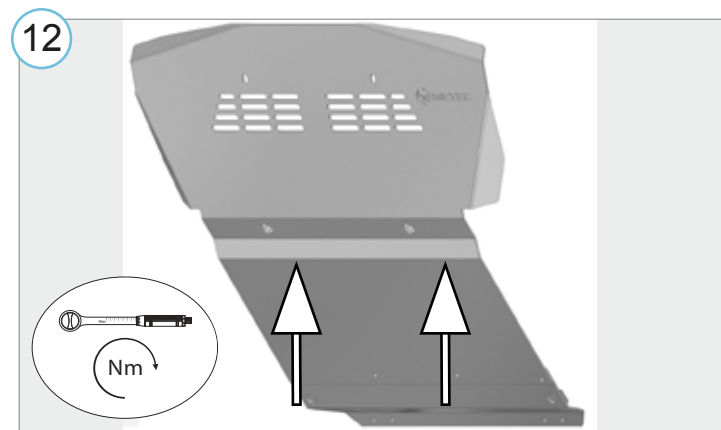

- Kui METEC toode ei vasta Teie ootustele või kui on tegemist toote ebapiisava kvaliteediga, siis pretensioonid esitada lehel www.metec.ee
- If the METEC product does not meet Your expectations or if it is a product of insufficient quality, then you can submit a claim at www.metec.ee
- Если METEC продукт не соответствует Вашим ожиданиям или это продукт недостаточного качества, то претензию предъявить можно на сайте www.metec.ee
- Wenn METEC Produkt nicht Ihren Erwartungen entspricht oder wenn es um Qualitätsmängel geht, dann bitte die Ansprüche auf Seite www.metec.ee einreichen