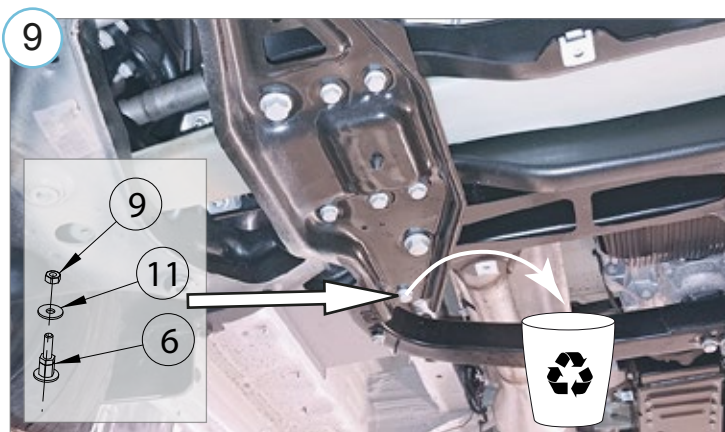

- Kui METEC toode ei vasta Teie ootustele või kui on tegemist toote ebapiisava kvaliteediga, siis pretensioonid esitada lehel www.metec.ee
- If the METEC product does not meet Your expectations or if it is a product of insufficient quality, then you can submit a claim at www.metec.ee
- Если METEC продукт не соответствует Вашим ожиданиям или это продукт недостаточного качества, то претензию предъявить можно на сайте www.metec.ee
- Wenn METEC Produkt nicht Ihren Erwartungen entspricht oder wenn es um Qualitätsmängel geht, dann bitte die Ansprüche auf Seite www.metec.ee einreichen