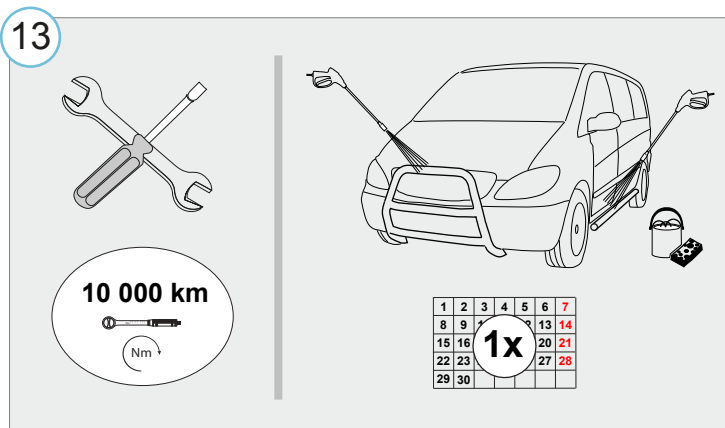

- Kui METEC toode ei vasta Teie ootustele või kui on tegemist toote ebapiisava kvaliteediga, siis pretensioonid esitada lehel www.metec.ee
- If the METEC product does not meet Your expectations or if it is a product of insufficient quality, then you can submit a claim at www.metec.ee
- Если METEC продукт не соответствует Вашим ожиданиям или это продукт недостаточного качества, то претензию предъявить можно на сайте www.metec.ee
- Wenn METEC Produkt nicht Ihren Erwartungen entspricht oder wenn es um Qualitätsmängel geht, dann bitte die Ansprüche auf Seite www.metec.ee einreichen