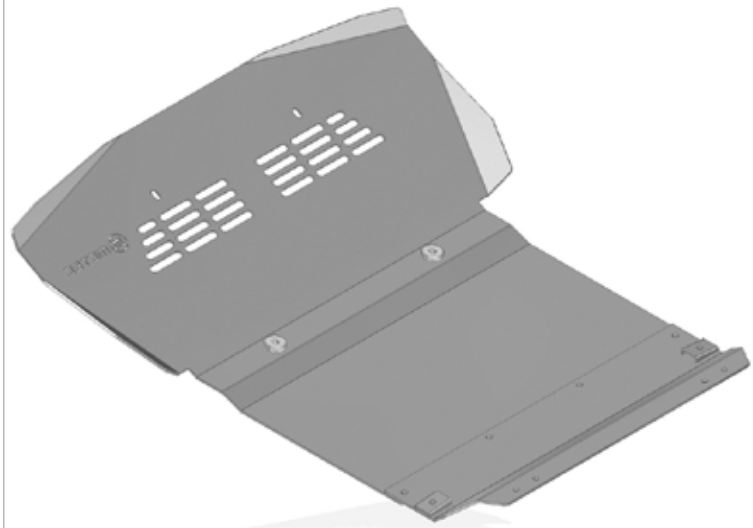

MB Sprinter 4x4 2022-

Art. 818873

Põhjakaitse | Skid plate | Защита картера | Motorschutz

- | | |
|---|----|
| 1. Põhjakaitse / skid plate / защита картера / Motorschutz | 1 |
| 2. Toru / pipe / труба / Rohr | 1 |
| 3. Kronstein / bracket / кронштейн / Konsole | 1 |
| 4. Kronstein / bracket / кронштейн / Konsole | 1 |
| 5. T-polt / T-bolt / T-болт / T-bolzen | 2 |
| 6. Adapter / adapter / адаптер / Adapter | 2 |
| 7. Polt / bolt / болт / Bolzen M8x20 | 2 |
| 8. Polt / bolt / болт / Bolzen M8x25 | 6 |
| 9. Mutter / nut / гайка / Mutter M8 | 4 |
| 10. Mutter / nut / гайка / Mutter M10 | 6 |
| 11. Seib / flat washer / шайба / Scheibe 8,4x24x2 | 10 |
| 12. Seib / flat washer / шайба / Scheibe 10,5x30x2,5 | 2 |
| 13. Vedruseib / spring washer / пружинная шайба / Federnscheibe A8 | 10 |
| 14. Vedruseib / spring washer / пружинная шайба / Federnscheibe A10 | 6 |
| 15. Põhjakaitse / skid plate / защита картера / Motorschutz | 1 |
| 16. Kronstein / bracket / кронштейн / Konsole | 1 |
| 17. Kronstein / bracket / кронштейн / Konsole | 1 |
| 18. Polt / bolt / болт / Bolzen M6x16 | 2 |
| 19. Polt / bolt / болт / Bolzen M8x45 | 2 |
| 20. Polt / bolt / болт / Bolzen M10x25 | 4 |
| 21. Mutter / nut / гайка / Mutter M6 | 2 |
| 22. Seib / flat washer / шайба / Scheibe 6,4x12x1,6 | 4 |
| 23. Seib / flat washer / шайба / Scheibe 8,4x16x1,6 | 4 |
| 24. Seib / flat washer / шайба / Scheibe 10,5x20x2 | 8 |

M6 - 11 Nm

M8 - 25 Nm

M10 - 50 Nm

Kaal / Weight / Масса / Gewicht: 17,2 kg

Paigaldusaeg ilma elektritöödeta / Time of mounting w/o wiring works / Время установки без электромонт. работ / Einbauzeit ohne elektrische arbeit: 45 min