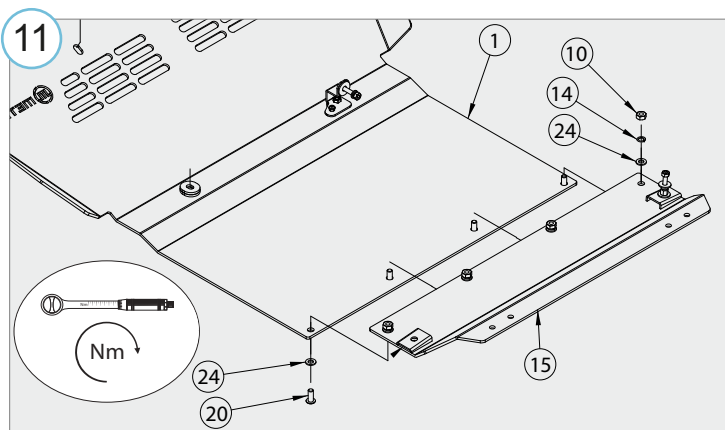

- Kui METEC toode ei vasta Teie ootustele või kui on tegemist toote ebapiisava kvaliteediga, siis pretensioonid esitada lehel www.metec.ee
- If the METEC product does not meet Your expectations or if it is a product of insufficient quality, then you can submit a claim at www.metec.ee
- Если METEC продукт не соответствует Вашим ожиданиям или это продукт недостаточного качества, то претензию предъявить можно на сайте www.metec.ee
- Wenn METEC Produkt nicht Ihren Erwartungen entspricht oder wenn es um Qualitätsmängel geht, dann bitte die Ansprüche auf Seite www.metec.ee einreichen