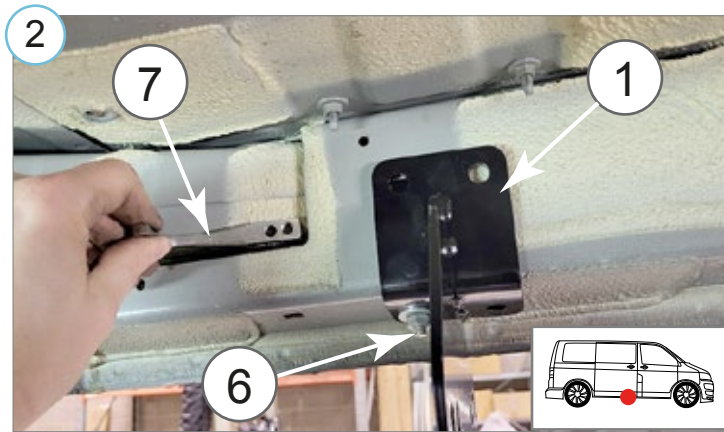

Ford Transit/Tourneo Custom 23- / VW Transporter 24-

Astmelaua PROBLACK montaažikomplekt küljeuksele | Running boards PROBLACK for the side door, mounting kit / Trittbretter PROBLACK Anbausatz für Seite Tür