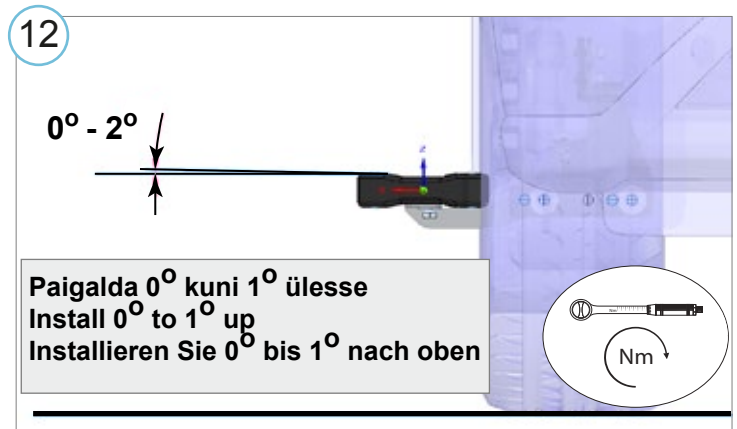

Ford Transit/Tourneo Custom 23- / VW Transporter 24-

Astmelaua PROBLACK montaažikomplekt küljeuksele | Running boards PROBLACK for the side door, mounting kit / Trittbretter PROBLACK Anbausatz für Seite Tür

- Kui METEC toode ei vasta Teie ootustele või kui on tegemist toote ebapiisava kvaliteediga, siis pretensioonid esitada lehel www.metec.ee
- If the METEC product does not meet Your expectations or if it is a product of insufficient quality, then you can submit a claim at www.metec.ee
- Wenn METEC Produkt nicht Ihren Erwartungen entspricht oder wenn es um Qualitätsmängel geht, dann bitte die Ansprüche auf Seite www.metec.ee einreiche