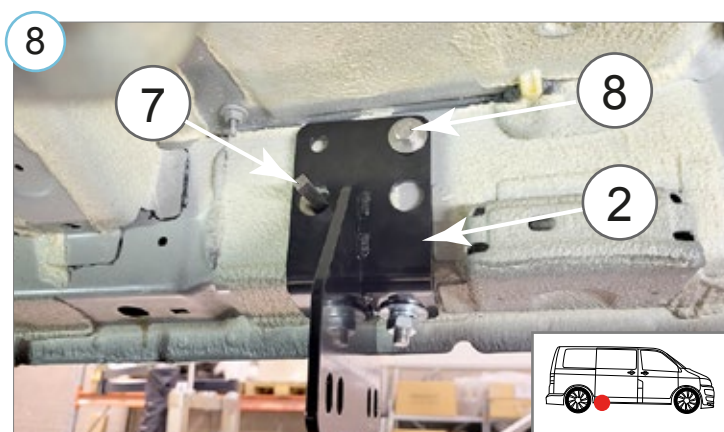

Ford Transit/Tourneo Custom 23- / VW Transporter 24-

Astmelaua PROBLACK montaažikomplekt küljeuksele | Running boards PROBLACK for the side door, mounting kit / Trittbretter PROBLACK Anbausatz für Seite Tür