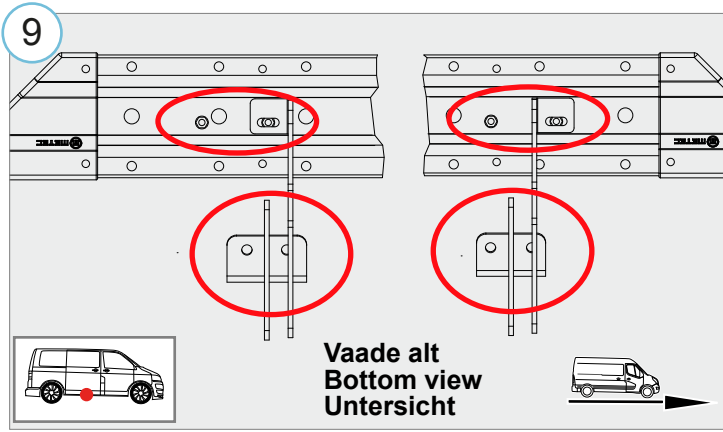

Ford Transit/Tourneo Custom 23- / VW Transporter 24-

Astmelaua PROBLACK montaažikomplekt küljeuksele | Running boards PROBLACK for the side door, mounting kit / Trittbretter PROBLACK Anbausatz für Seite Tür

- Kui METEC toode ei vasta Teie ootustele või kui on tegemist toote ebapiisava kvaliteediga, siis pretensioonid esitada lehel www.metec.ee
- If the METEC product does not meet Your expectations or if it is a product of insufficient quality, then you can submit a claim at www.metec.ee
- Wenn METEC Produkt nicht Ihren Erwartungen entspricht oder wenn es um Qualitätsmängel geht, dann bitte die Ansprüche auf Seite www.metec.ee einreiche