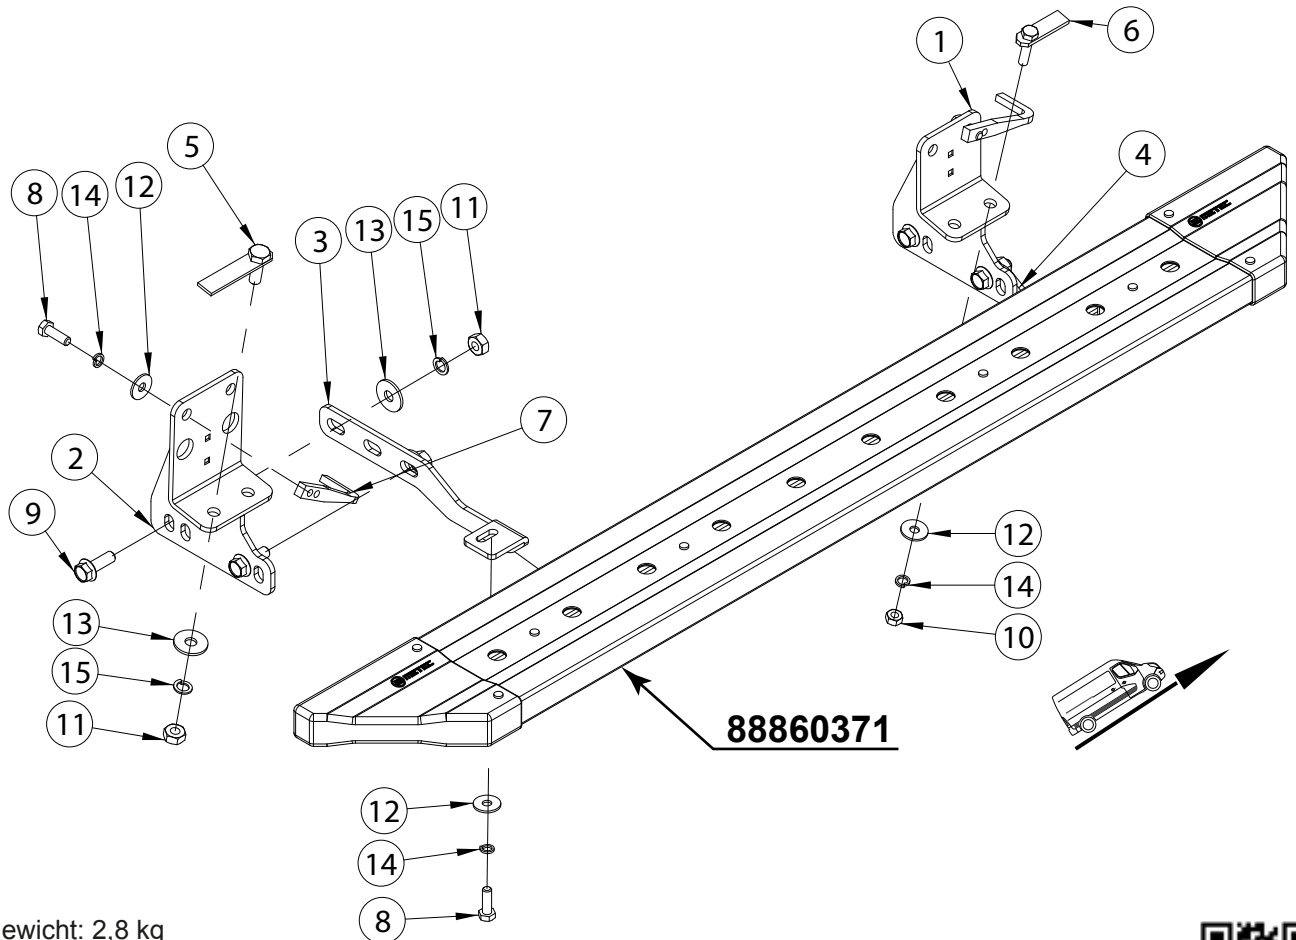

Ford Transit/Tourneo Custom 23- / VW Transporter 24-

Art. 807466

Astmelaua PROBLACK montaažikomplekt küljeuksele | Running boards PROBLACK for the side door, mounting kit / Trittbretter PROBLACK Anbausatz für Seite Tür

- | | |
|---|---|
| 1. Kronstein / bracket / Konsole | 1 |
| 2. Kronstein / bracket / Konsole | 1 |
| 3. Kronstein / bracket / Konsole | 1 |
| 4. Kronstein / bracket / Konsole | 1 |
| 5. T-polt / T-bolt / T-bolzen | 1 |
| 6. T-polt / T-bolt / T-bolzen | 1 |
| 7. Kronstein / bracket / Konsole | 2 |
| 8. Polt / bolt / Bolzen M8x25 | 4 |
| 9. Polt / bolt / Bolzen M10x30 | 4 |
| 10. Mutter / nut / Mutter M8 | 1 |
| 11. Mutter / nut / Mutter M10 | 5 |
| 12. Seib / flat washer / Scheibe 8,4x24x2 | 5 |
| 13. Seib / flat washer / Scheibe 10,5x30x2,5 | 5 |
| 14. Vedruseib / spring washer / Federnscheibe A8 | 5 |
| 15. Vedruseib / spring washer / Federnscheibe A10 | 5 |