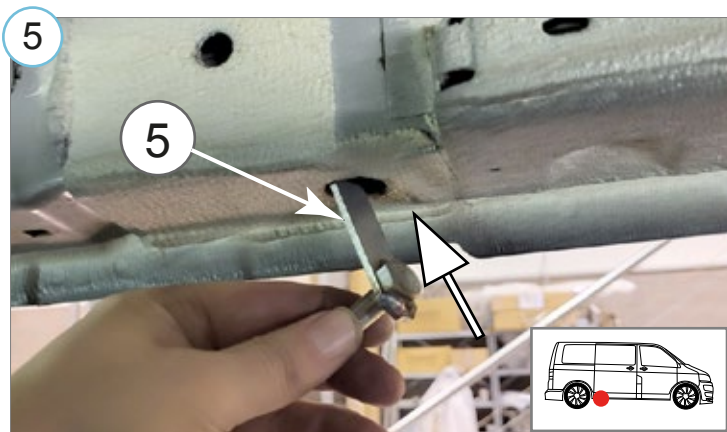

Ford Transit/Tourneo Custom 23- / VW Transporter 24-

Astmelaua PROBLACK montaažikomplekt küljeuksele | Running boards PROBLACK for the side door, mounting kit / Trittbretter PROBLACK Anbausatz für Seite Tür