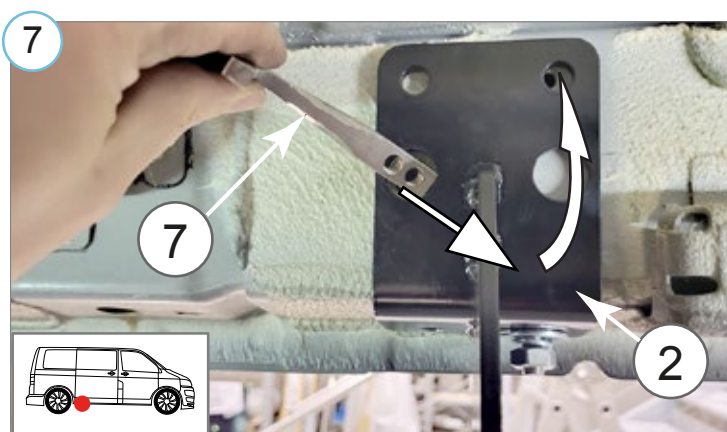

Ford Transit/Tourneo Custom 23- / VW Transporter 24-

Astmelaua PROBLACK montaažikomplekt küljeuksele | Running boards PROBLACK for the side door, mounting kit / Trittbretter PROBLACK Anbausatz für Seite Tür