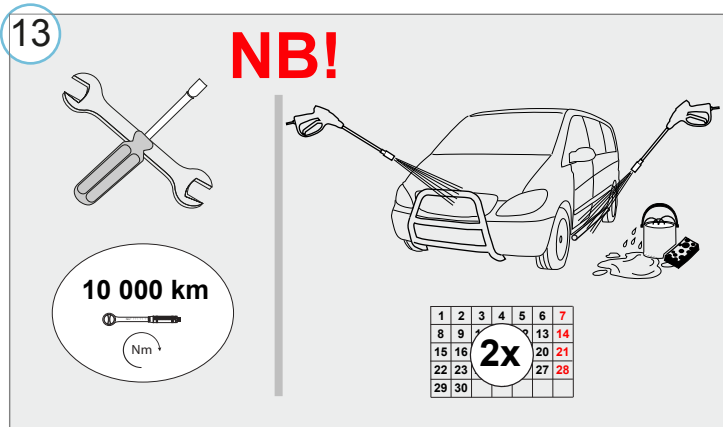

Ford Transit/Tourneo Custom 23- / VW Transporter 24-

Astmelaua PROBLACK montaažikomplekt küljeuksele | Running boards PROBLACK for the side door, mounting kit / Trittbretter PROBLACK Anbausatz für Seite Tür

- Kui METEC toode ei vasta Teie ootustele või kui on tegemist toote ebapiisava kvaliteediga, siis pretensioonid esitada lehel www.metec.ee
- If the METEC product does not meet Your expectations or if it is a product of insufficient quality, then you can submit a claim at www.metec.ee
- Wenn METEC Produkt nicht Ihren Erwartungen entspricht oder wenn es um Qualitätsmängel geht, dann bitte die Ansprüche auf Seite www.metec.ee einreiche