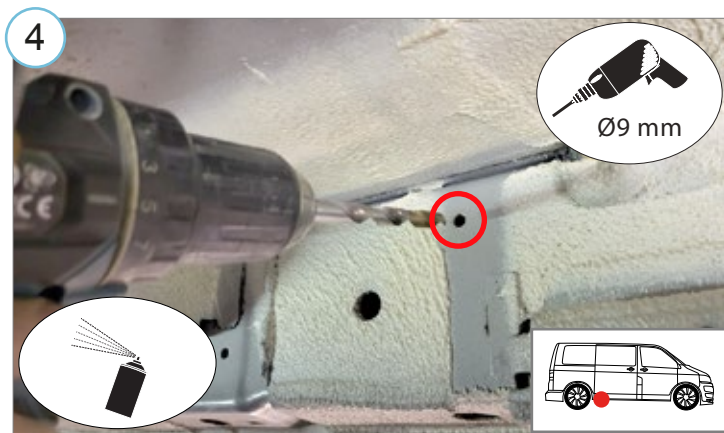

Ford Transit/Tourneo Custom 23- / VW Transporter 24-

Astmelaua PROBLACK montaažikomplekt küljeuksele | Running boards PROBLACK for the side door, mounting kit / Trittbretter PROBLACK Anbausatz für Seite Tür