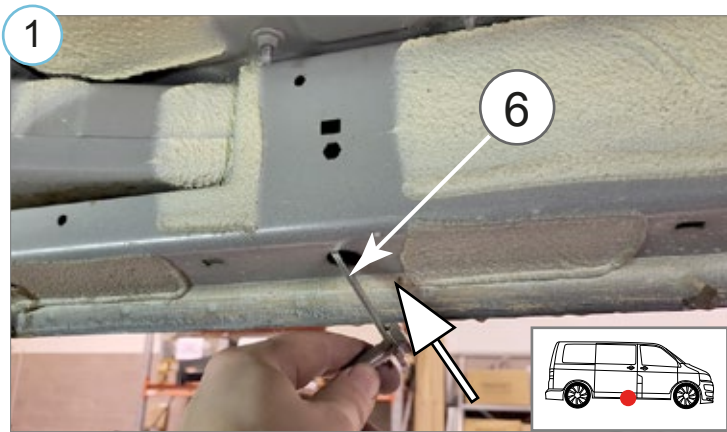

Ford Transit/Tourneo Custom 23- / VW Transporter 24-

Astmelaua PROBLACK montaažikomplekt küljeuksele | Running boards PROBLACK for the side door, mounting kit / Trittbretter PROBLACK Anbausatz für Seite Tür