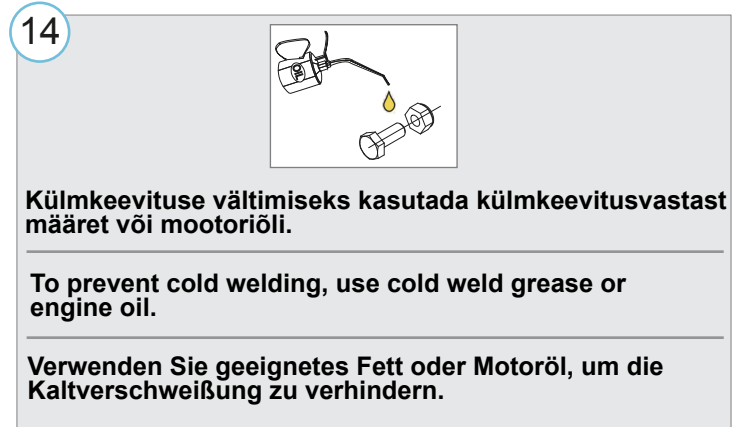

Ford Transit/Tourneo Custom 23- / VW Transporter 24-

Astmelaua PROBLACK montaažikomplekt küljeuksele | Running boards PROBLACK for the side door, mounting kit / Trittbretter PROBLACK Anbausatz für Seite Tür

- Kui METEC toode ei vasta Teie ootustele või kui on tegemist toote ebapiisava kvaliteediga, siis pretensioonid esitada lehel www.metec.ee
- If the METEC product does not meet Your expectations or if it is a product of insufficient quality, then you can submit a claim at www.metec.ee
- Wenn METEC Produkt nicht Ihren Erwartungen entspricht oder wenn es um Qualitätsmängel geht, dann bitte die Ansprüche auf Seite www.metec.ee einreiche