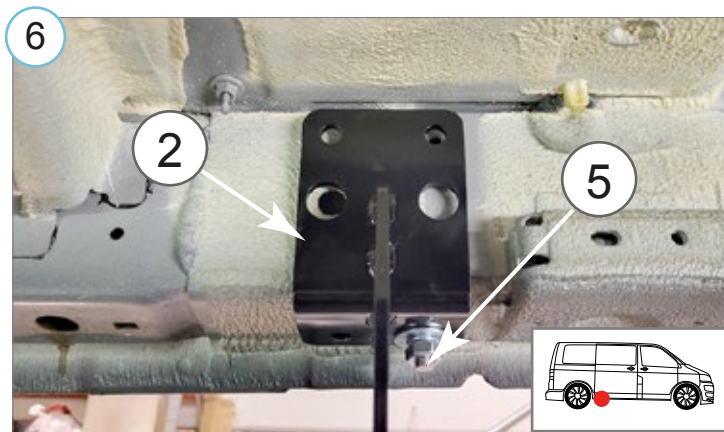

Ford Transit/Tourneo Custom 23- / VW Transporter 24-

Astmelaua PROBLACK montaažikomplekt küljeuksele | Running boards PROBLACK for the side door, mounting kit / Trittbretter PROBLACK Anbausatz für Seite Tür