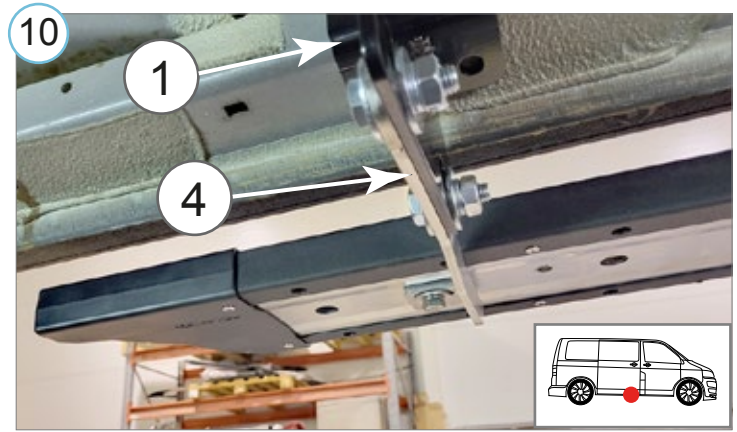

Ford Transit/Tourneo Custom 23- / VW Transporter 24-

Astmelaua PROBLACK montaažikomplekt küljeuksele | Running boards PROBLACK for the side door, mounting kit / Trittbretter PROBLACK Anbausatz für Seite Tür

- Kui METEC toode ei vasta Teie ootustele või kui on tegemist toote ebapiisava kvaliteediga, siis pretensioonid esitada lehel www.metec.ee
- If the METEC product does not meet Your expectations or if it is a product of insufficient quality, then you can submit a claim at www.metec.ee
- Wenn METEC Produkt nicht Ihren Erwartungen entspricht oder wenn es um Qualitätsmängel geht, dann bitte die Ansprüche auf Seite www.metec.ee einreiche