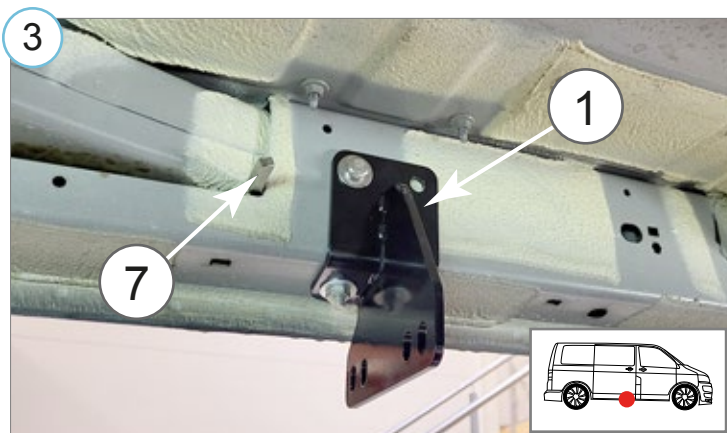

Ford Transit/Tourneo Custom 23- / VW Transporter 24-

Astmelaua PROBLACK montaažikomplekt küljeuksele | Running boards PROBLACK for the side door, mounting kit / Trittbretter PROBLACK Anbausatz für Seite Tür