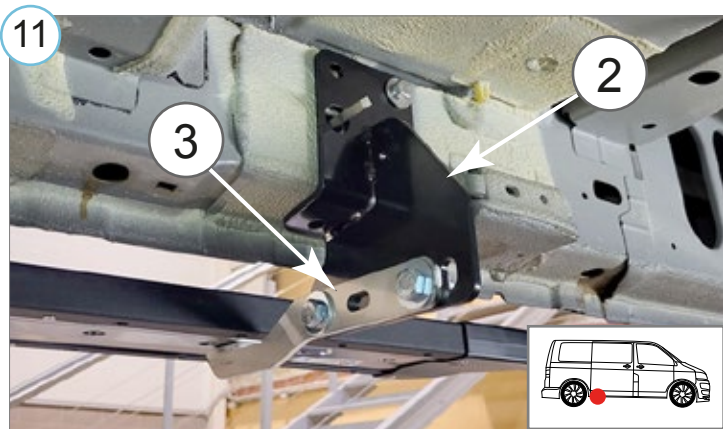

Ford Transit/Tourneo Custom 23- / VW Transporter 24-

Astmelaua PROBLACK montaažikomplekt küljeuksele | Running boards PROBLACK for the side door, mounting kit / Trittbretter PROBLACK Anbausatz für Seite Tür

- Kui METEC toode ei vasta Teie ootustele või kui on tegemist toote ebapiisava kvaliteediga, siis pretensioonid esitada lehel www.metec.ee
- If the METEC product does not meet Your expectations or if it is a product of insufficient quality, then you can submit a claim at www.metec.ee
- Wenn METEC Produkt nicht Ihren Erwartungen entspricht oder wenn es um Qualitätsmängel geht, dann bitte die Ansprüche auf Seite www.metec.ee einreiche