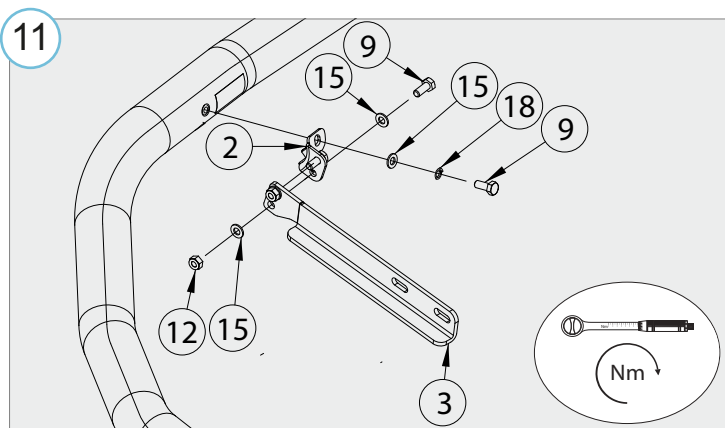

Kaal / Weight / Gewicht: 8,9 kg

Paigaldusaeg ilma elektritöödeta / Time of mounting w/o wiring works / Einbauzeit ohne elektrische arbeit: 45 min

Vajalikud tööriistad / Required Tools / Benötigte Werkzeuge

M8 - 25 Nm
M10 - 50 Nm

15

Elektriühendused teostada kvalifitseeritud autoelektriku pool

Installation of the lights can be carried out by qualified electrician only

Die Installation der Lichter können durchgeführt werden durch Elektrofachkraft