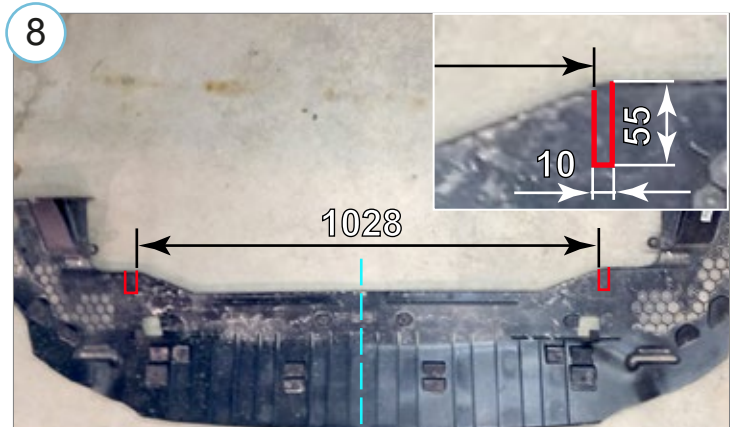

Kaal / Weight / Gewicht: 8,9 kg

Paigaldusaeg ilma elektritöödeta / Time of mounting w/o wiring works / Einbauzeit ohne elektrische arbeit: 45 min

Vajalikud tööriistad / Required Tools / Benötigte Werkzeuge

M8 - 25 Nm
M10 - 50 Nm

15

Elektriühendused teostada kvalifitseeritud autoelektriku pool

Installation of the lights can be carried out by qualified electrician only

Die Installation der Lichter können durchgeführt werden durch Elektrofachkraft