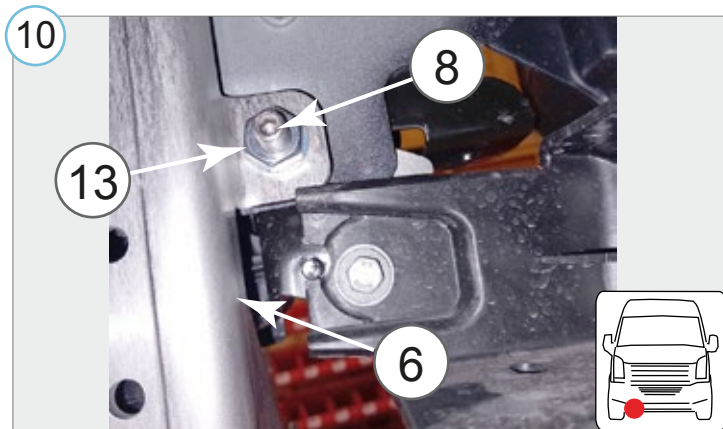

Kaal / Weight / Gewicht: 8,9 kg

Paigaldusaeg ilma elektritöödeta / Time of mounting w/o wiring works / Einbauzeit ohne elektrische arbeit: 45 min

Vajalikud tööriistad / Required Tools / Benötigte Werkzeuge

M8 - 25 Nm
M10 - 50 Nm

15

Elektriühendused teostada kvalifitseeritud autoelektriku pool

Installation of the lights can be carried out by qualified electrician only

Die Installation der Lichter können durchgeführt werden durch Elektrofachkraft