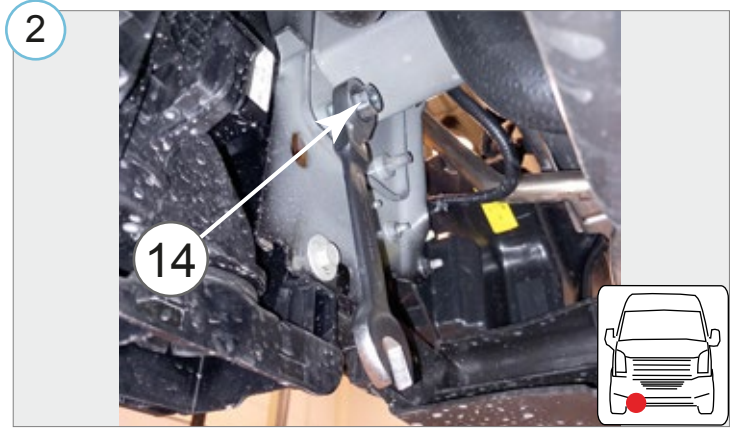

Kaal / Weight / Gewicht: 8,9 kg

Paigaldusaeg ilma elektritöödeta / Time of mounting w/o wiring works / Einbauzeit ohne elektrische arbeit: 45 min

Vajalikud tööriistad / Required Tools / Benötigte Werkzeuge

M8 - 25 Nm
M10 - 50 Nm

15

Elektriühendused teostada kvalifitseeritud autoelektriku pool

Installation of the lights can be carried out by qualified electrician only

Die Installation der Lichter können durchgeführt werden durch Elektrofachkraft