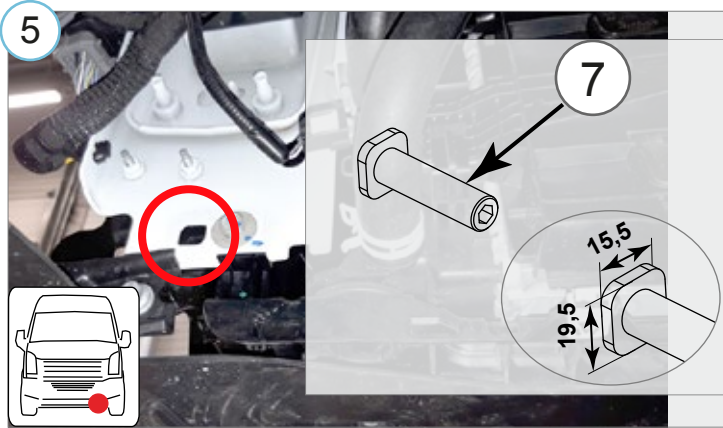

Kaal / Weight / Gewicht: 8,9 kg

Paigaldusaeg ilma elektritöödeta / Time of mounting w/o wiring works / Einbauzeit ohne elektrische arbeit: 45 min

Vajalikud tööriistad / Required Tools / Benötigte Werkzeuge

M8 - 25 Nm
M10 - 50 Nm

15

Elektriühendused teostada kvalifitseeritud autoelektriku pool

Installation of the lights can be carried out by qualified electrician only

Die Installation der Lichter können durchgeführt werden durch Elektrofachkraft