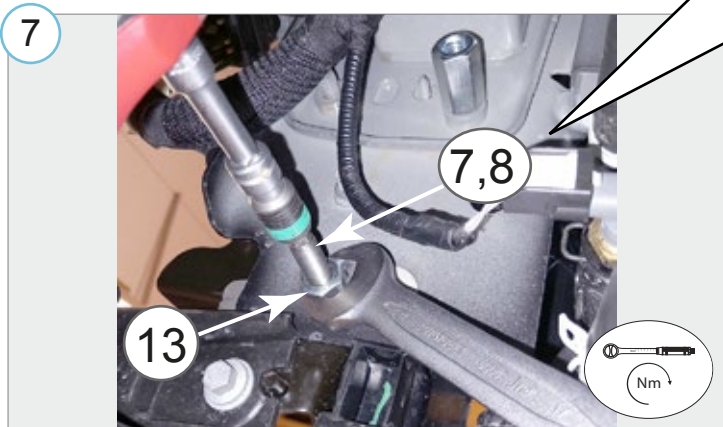

Kaal / Weight / Gewicht: 8,9 kg

Paigaldusaeg ilma elektritöödeta / Time of mounting w/o wiring works / Einbauzeit ohne elektrische arbeit: 45 min

Vajalikud tööriistad / Required Tools / Benötigte Werkzeuge

M8 - 25 Nm
M10 - 50 Nm

15

Elektriühendused teostada kvalifitseeritud autoelektriku pool

Installation of the lights can be carried out by qualified electrician only

Die Installation der Lichter können durchgeführt werden durch Elektrofachkraft