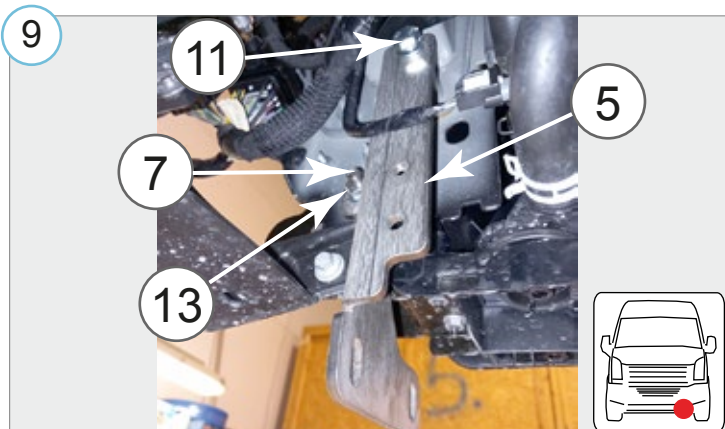

Kaal / Weight / Gewicht: 8,9 kg

Paigaldusaeg ilma elektritöödeta / Time of mounting w/o wiring works / Einbauzeit ohne elektrische arbeit: 45 min

Vajalikud tööriistad / Required Tools / Benötigte Werkzeuge

M8 - 25 Nm
M10 - 50 Nm

15

Elektriühendused teostada kvalifitseeritud autoelektriku pool

Installation of the lights can be carried out by qualified electrician only

Die Installation der Lichter können durchgeführt werden durch Elektrofachkraft