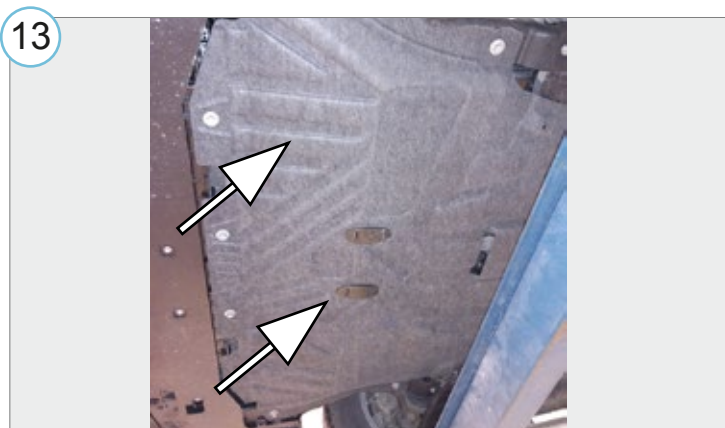

Kaal / Weight / Gewicht: 8,9 kg

Paigaldusaeg ilma elektritöödeta / Time of mounting w/o wiring works / Einbauzeit ohne elektrische arbeit: 45 min

Vajalikud tööriistad / Required Tools / Benötigte Werkzeuge

M8 - 25 Nm
M10 - 50 Nm

15

Elektriühendused teostada kvalifitseeritud autoelektriku pool

Installation of the lights can be carried out by qualified electrician only

Die Installation der Lichter können durchgeführt werden durch Elektrofachkraft