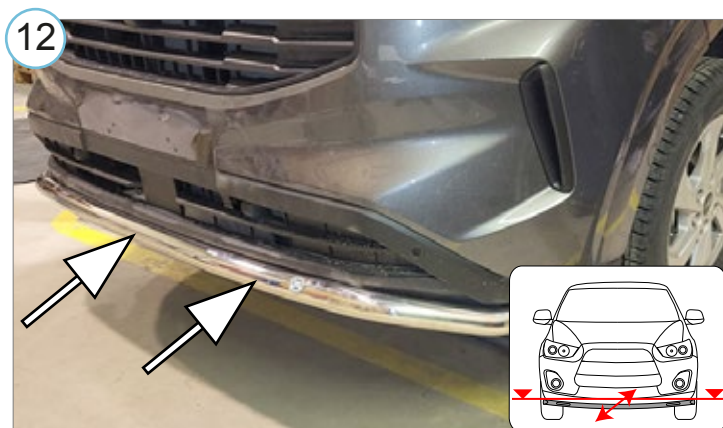

Kaal / Weight / Gewicht: 8,9 kg

Paigaldusaeg ilma elektritöödeta / Time of mounting w/o wiring works / Einbauzeit ohne elektrische arbeit: 45 min

Vajalikud tööriistad / Required Tools / Benötigte Werkzeuge

M8 - 25 Nm
M10 - 50 Nm

15

Elektriühendused teostada kvalifitseeritud autoelektriku pool

Installation of the lights can be carried out by qualified electrician only

Die Installation der Lichter können durchgeführt werden durch Elektrofachkraft