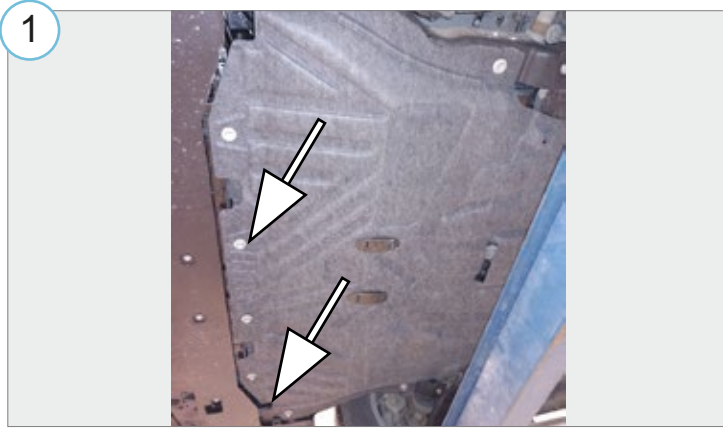

Kaal / Weight / Gewicht: 8,9 kg

Paigaldusaeg ilma elektritöödeta / Time of mounting w/o wiring works / Einbauzeit ohne elektrische arbeit: 45 min

Vajalikud tööriistad / Required Tools / Benötigte Werkzeuge

M8 - 25 Nm
M10 - 50 Nm

15

Elektriühendused teostada kvalifitseeritud autoelektriku pool

Installation of the lights can be carried out by qualified electrician only

Die Installation der Lichter können durchgeführt werden durch Elektrofachkraft