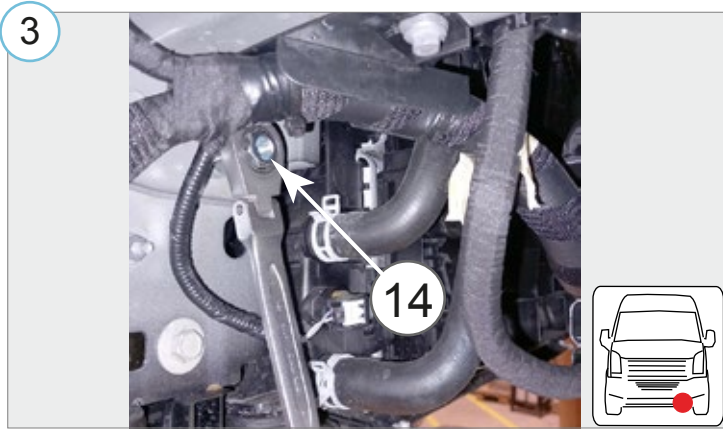

Kaal / Weight / Gewicht: 8,9 kg

Paigaldusaeg ilma elektritöödeta / Time of mounting w/o wiring works / Einbauzeit ohne elektrische arbeit: 45 min

Vajalikud tööriistad / Required Tools / Benötigte Werkzeuge

M8 - 25 Nm
M10 - 50 Nm

15

Elektriühendused teostada kvalifitseeritud autoelektriku pool

Installation of the lights can be carried out by qualified electrician only

Die Installation der Lichter können durchgeführt werden durch Elektrofachkraft