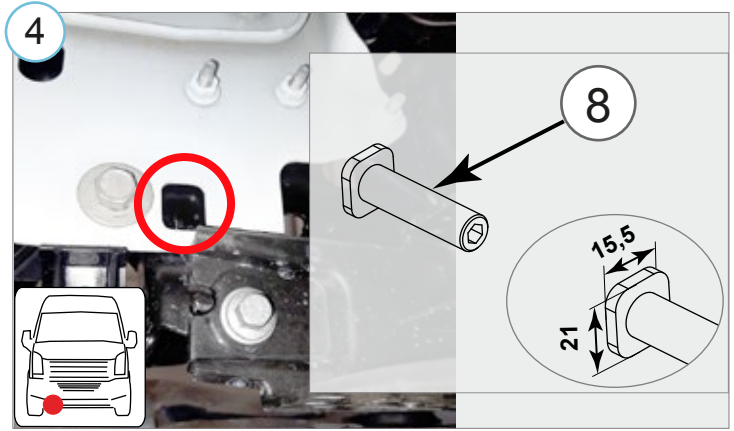

Kaal / Weight / Gewicht: 8,9 kg

Paigaldusaeg ilma elektritöödeta / Time of mounting w/o wiring works / Einbauzeit ohne elektrische arbeit: 45 min

Vajalikud tööriistad / Required Tools / Benötigte Werkzeuge

M8 - 25 Nm
M10 - 50 Nm

15

Elektriühendused teostada kvalifitseeritud autoelektriku pool

Installation of the lights can be carried out by qualified electrician only

Die Installation der Lichter können durchgeführt werden durch Elektrofachkraft