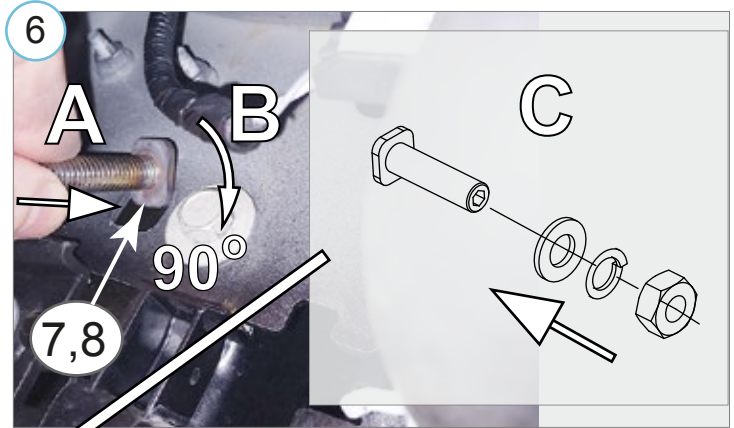

Kaal / Weight / Gewicht: 8,9 kg

Paigaldusaeg ilma elektritöödeta / Time of mounting w/o wiring works / Einbauzeit ohne elektrische arbeit: 45 min

Vajalikud tööriistad / Required Tools / Benötigte Werkzeuge

M8 - 25 Nm
M10 - 50 Nm

15

Elektriühendused teostada kvalifitseeritud autoelektriku pool

Installation of the lights can be carried out by qualified electrician only

Die Installation der Lichter können durchgeführt werden durch Elektrofachkraft