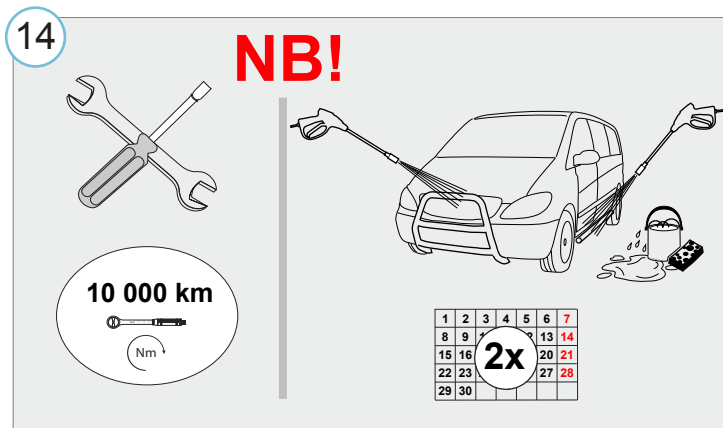

Kaal / Weight / Gewicht: 8,9 kg

Paigaldusaeg ilma elektritöödeta / Time of mounting w/o wiring works / Einbauzeit ohne elektrische arbeit: 45 min

Vajalikud tööriistad / Required Tools / Benötigte Werkzeuge

M8 - 25 Nm
M10 - 50 Nm

15

Elektriühendused teostada kvalifitseeritud autoelektriku pool

Installation of the lights can be carried out by qualified electrician only

Die Installation der Lichter können durchgeführt werden durch Elektrofachkraft