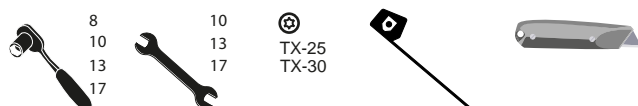

Kaal / Weight / Масса / Gewicht: 10,22 kg

Paigaldusaeg ilma elektritöödetä / Time of mounting w/o wiring works / Время установки без электромонт. работ / Einbauzeit ohne elektrische arbeit: 60 min

Vajalikud tööriistad / Required Tools / Необходимые инструменты / Benötigte Werkzeuge