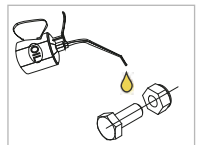

M6 - A2 - 6,1 Nm
M8 - A2 - 15 Nm
M8 - Zn - 24 Nm
M10 - Zn - 47 Nm