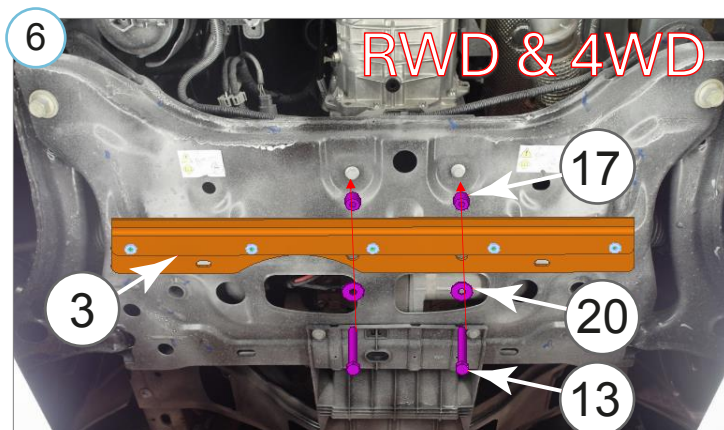

- Kui METEC toode ei vasta Teie ootustele või kui on tegemist toote ebapiisava kvaliteediga, siis pretensioonid esitada lehel www.metec.ee
- If the METEC product does not meet Your expectations or if it is a product of insufficient quality, then you can submit a claim at www.metec.ee
- Если METEC продукт не соответствует Вашим ожиданиям или это продукт недостаточного качества, то претензию предъявить можно на сайте www.metec.ee
- Wenn METEC Produkt nicht Ihren Erwartungen entspricht oder wenn es um Qualitätsmängel geht, dann bitte die Ansprüche auf Seite www.metec.ee einreichen