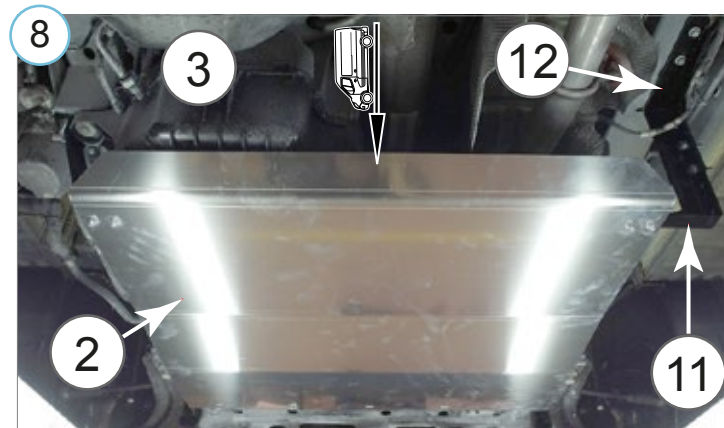

- Kui METEC toode ei vasta Teie ootustele või kui on tegemist toote ebapiisava kvaliteediga, siis pretensioonid esitada lehel www.metec.ee
- If the METEC product does not meet Your expectations or if it is a product of insufficient quality, then you can submit a claim at www.metec.ee
- Если METEC продукт не соответствует Вашим ожиданиям или это продукт недостаточного качества, то претензию предъявить можно на сайте www.metec.ee
- Wenn METEC Produkt nicht Ihren Erwartungen entspricht oder wenn es um Qualitätsmängel geht, dann bitte die Ansprüche auf Seite www.metec.ee einreichen