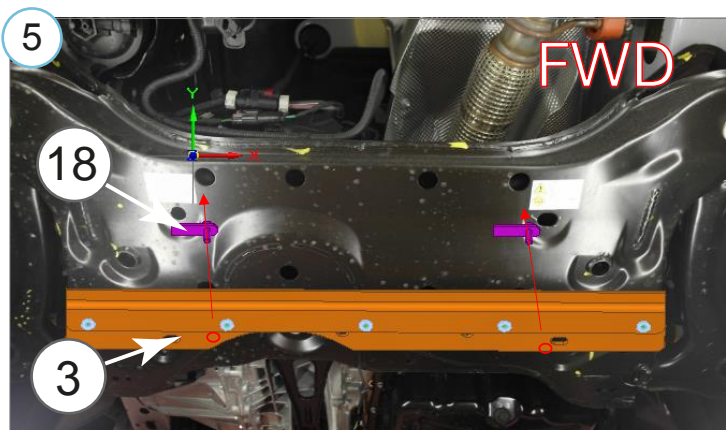

- Kui METEC toode ei vasta Teie ootustele või kui on tegemist toote ebapiisava kvaliteediga, siis pretensioonid esitada lehel www.metec.ee
- If the METEC product does not meet Your expectations or if it is a product of insufficient quality, then you can submit a claim at www.metec.ee
- Если METEC продукт не соответствует Вашим ожиданиям или это продукт недостаточного качества, то претензию предъявить можно на сайте www.metec.ee
- Wenn METEC Produkt nicht Ihren Erwartungen entspricht oder wenn es um Qualitätsmängel geht, dann bitte die Ansprüche auf Seite www.metec.ee einreichen