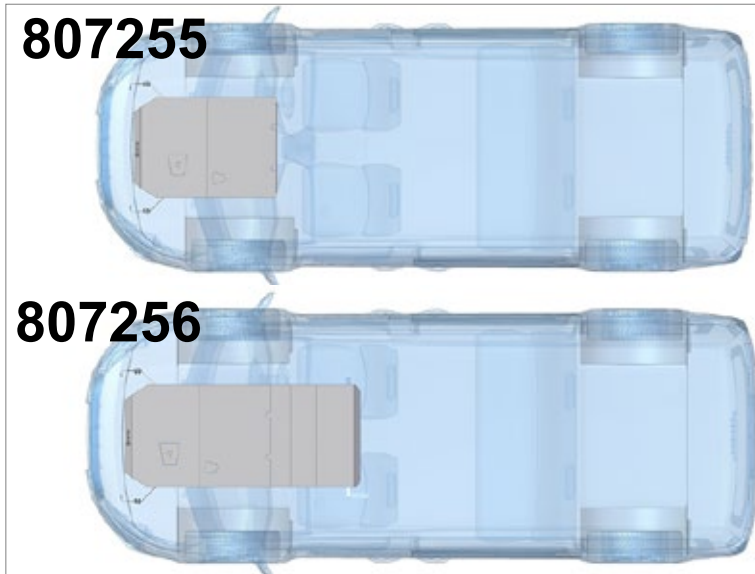

Ford Transit 2019-

Art. 807255, 807256

Põhjakaitse | Skid plate | Защита картера | Motorschutz

- | | |
|--|----|
| 1. Põhjakaitse / skid plate / защита картера / Motorschutz | 1 |
| 2. Põhjakaitse / skid plate / защита картера / Motorschutz | 1 |
| 3. Tala / support / переклад / Unterstützung | 1 |
| 4. Kronstein / bracket / кронштейн / Konsole | 1 |
| 5. Kronstein / bracket / кронштейн / Konsole | 1 |
| 6. Kronstein / bracket / кронштейн / Konsole | 1 |
| 7. Kronstein / bracket / кронштейн / Konsole | 1 |
| 8. Polt / bolt / болт / Bolzen M10x90 | 2 |
| 9. Seib / flat washer / шайба / Scheibe 10,5x30x2,5 | 2 |
| 10. Kronstein / bracket / кронштейн / Konsole | 1 |
| 11. Kronstein / bracket / кронштейн / Konsole | 1 |
| 12. Kronstein / bracket / кронштейн / Konsole | 1 |
| 13. Seib / flat washer / шайба / Scheibe 8,4x16x1,6 | 35 |
| 14. Vedruseib / spring washer / пружинная шайба / Federnscheibe A8 | 5 |
| 15. Polt / bolt / болт / Bolzen M8x30 | 13 |
| 16. Mutter / nut / гайка / Mutter M8 | 17 |
| 17. Polt / bolt / болт / Bolzen M8x25 | 9 |
| 18. T-polt / T-bolt / T-болт / T-bolzen | 2 |
| 19. Puks / bushing / букса / Buchse | 2 |

Kaal / Weight / Масса / Gewicht: 28 kg

Paigaldusaeg ilma elektritöödeta / Time of mounting w/o wiring works / Время установки без электромонт. работ /

Einbauzeit ohne elektrische arbeit: 60 min

Vajalikud tööriistad / Required Tools / Необходимые инструменты / Benötigte Werkzeuge