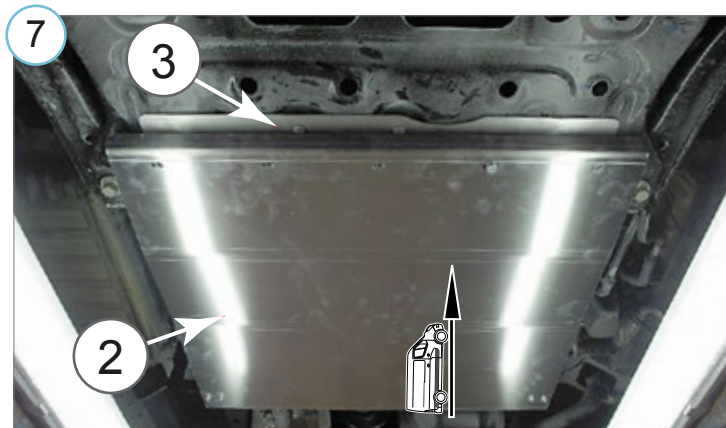

- Kui METEC toode ei vasta Teie ootustele või kui on tegemist toote ebapiisava kvaliteediga, siis pretensioonid esitada lehel www.metec.ee
- If the METEC product does not meet Your expectations or if it is a product of insufficient quality, then you can submit a claim at www.metec.ee
- Если METEC продукт не соответствует Вашим ожиданиям или это продукт недостаточного качества, то претензию предъявить можно на сайте www.metec.ee
- Wenn METEC Produkt nicht Ihren Erwartungen entspricht oder wenn es um Qualitätsmängel geht, dann bitte die Ansprüche auf Seite www.metec.ee einreichen