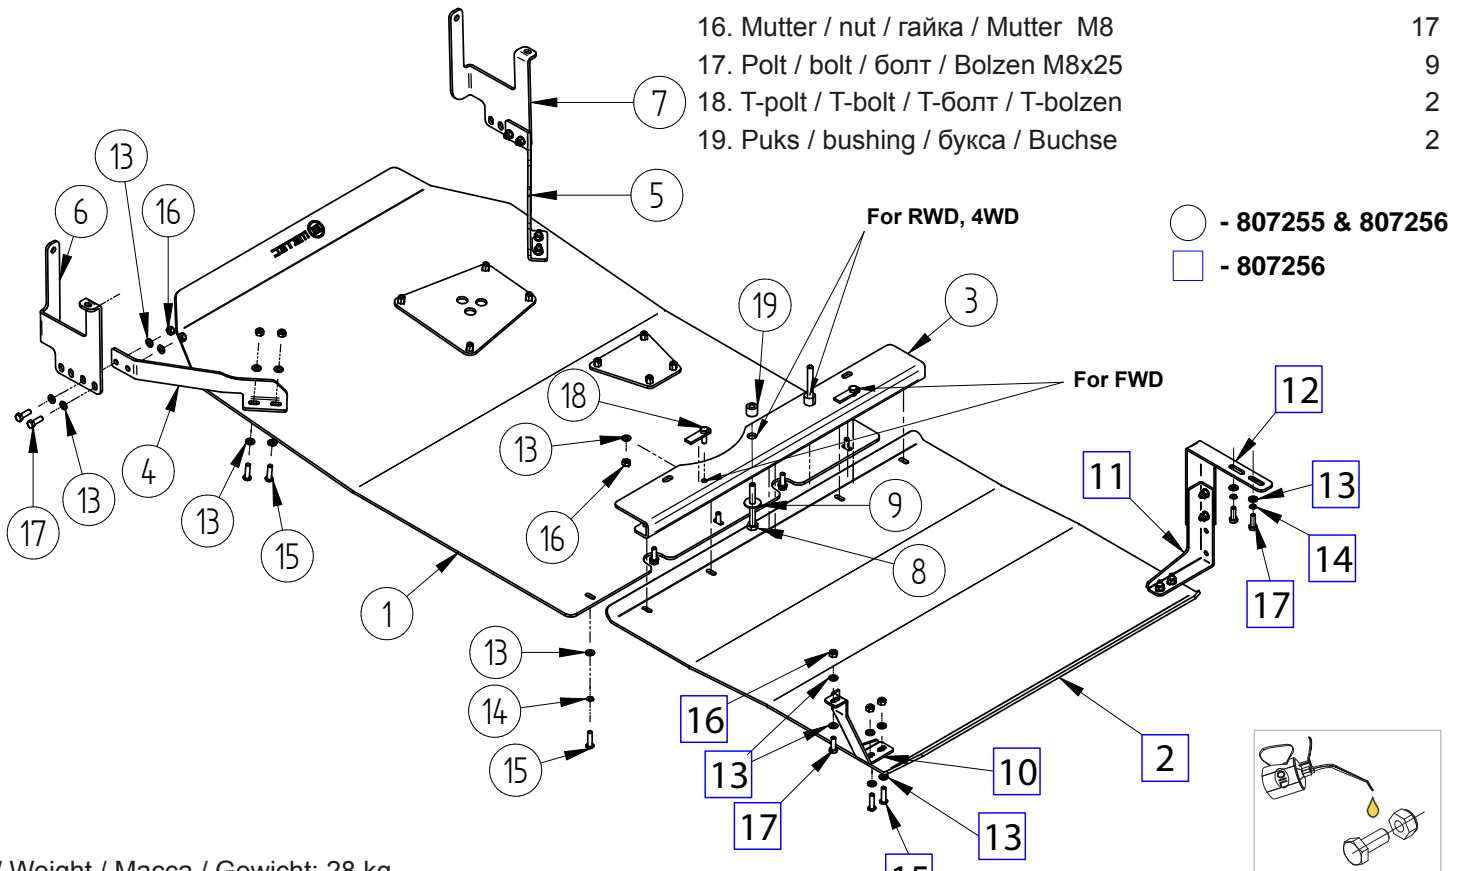

Ford Transit 2019-

Art. 807255, 807256

Põhjakaitse | Skid plate | Защита картера | Motorschutz

- | | |
|--|----|
| 1. Põhjakaitse / skid plate / защита картера / Motorschutz | 1 |
| 2. Põhjakaitse / skid plate / защита картера / Motorschutz | 1 |
| 3. Tala / support / переклад / Unterstützung | 1 |
| 4. Kronstein / bracket / кронштейн / Konsole | 1 |
| 5. Kronstein / bracket / кронштейн / Konsole | 1 |
| 6. Kronstein / bracket / кронштейн / Konsole | 1 |
| 7. Kronstein / bracket / кронштейн / Konsole | 1 |
| 8. Polt / bolt / болт / Bolzen M10x90 | 2 |
| 9. Seib / flat washer / шайба / Scheibe 10,5x30x2,5 | 2 |
| 10. Kronstein / bracket / кронштейн / Konsole | 1 |
| 11. Kronstein / bracket / кронштейн / Konsole | 1 |
| 12. Kronstein / bracket / кронштейн / Konsole | 1 |
| 13. Seib / flat washer / шайба / Scheibe 8,4x16x1,6 | 35 |
| 14. Vedruseib / spring washer / пружинная шайба / Federnscheibe A8 | 5 |
| 15. Polt / bolt / болт / Bolzen M8x30 | 13 |
| 16. Mutter / nut / гайка / Mutter M8 | 17 |
| 17. Polt / bolt / болт / Bolzen M8x25 | 9 |
| 18. T-polt / T-bolt / T-болт / T-bolzen | 2 |
| 19. Puks / bushing / букса / Buchse | 2 |

Kaal / Weight / Масса / Gewicht: 28 kg

Paigaldusaeg ilma elektritöödeta / Time of mounting w/o wiring works / Время установки без электромонт. работ /

Einbauzeit ohne elektrische arbeit: 60 min

Vajalikud tööriistad / Required Tools / Необходимые инструменты / Benötigte Werkzeuge