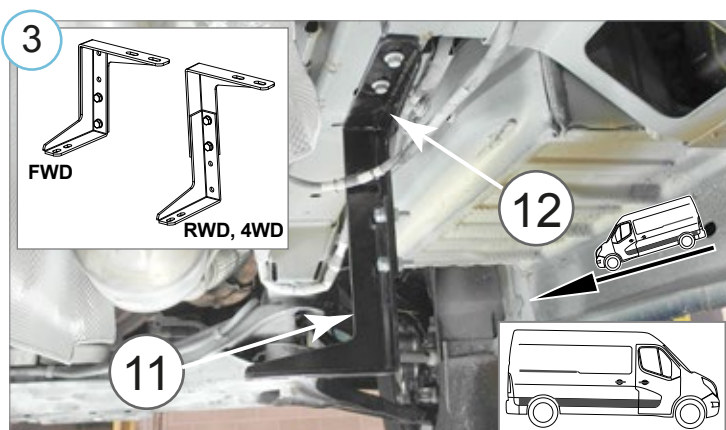

- Kui METEC toode ei vasta Teie ootustele või kui on tegemist toote ebapiisava kvaliteediga, siis pretensioonid esitada lehel www.metec.ee
- If the METEC product does not meet Your expectations or if it is a product of insufficient quality, then you can submit a claim at www.metec.ee
- Если METEC продукт не соответствует Вашим ожиданиям или это продукт недостаточного качества, то претензию предъявить можно на сайте www.metec.ee
- Wenn METEC Produkt nicht Ihren Erwartungen entspricht oder wenn es um Qualitätsmängel geht, dann bitte die Ansprüche auf Seite www.metec.ee einreichen