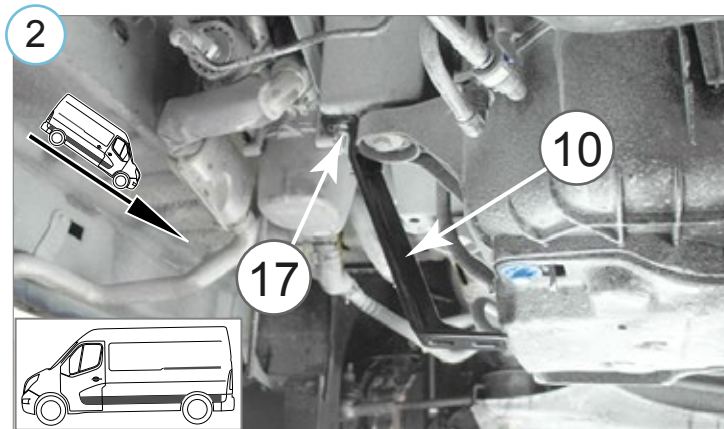

- Kui METEC toode ei vasta Teie ootustele või kui on tegemist toote ebapiisava kvaliteediga, siis pretensioonid esitada lehel www.metec.ee
- If the METEC product does not meet Your expectations or if it is a product of insufficient quality, then you can submit a claim at www.metec.ee
- Если METEC продукт не соответствует Вашим ожиданиям или это продукт недостаточного качества, то претензию предъявить можно на сайте www.metec.ee
- Wenn METEC Produkt nicht Ihren Erwartungen entspricht oder wenn es um Qualitätsmängel geht, dann bitte die Ansprüche auf Seite www.metec.ee einreichen