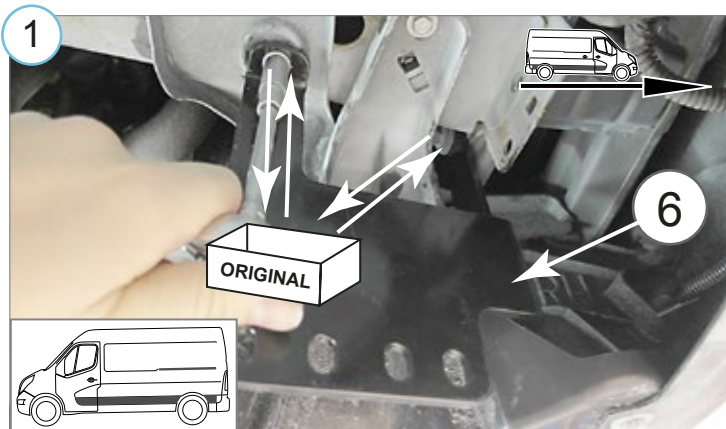

- Kui METEC toode ei vasta Teie ootustele või kui on tegemist toote ebapiisava kvaliteediga, siis pretensioonid esitada lehel www.metec.ee
- If the METEC product does not meet Your expectations or if it is a product of insufficient quality, then you can submit a claim at www.metec.ee
- Если METEC продукт не соответствует Вашим ожиданиям или это продукт недостаточного качества, то претензию предъявить можно на сайте www.metec.ee
- Wenn METEC Produkt nicht Ihren Erwartungen entspricht oder wenn es um Qualitätsmängel geht, dann bitte die Ansprüche auf Seite www.metec.ee einreichen