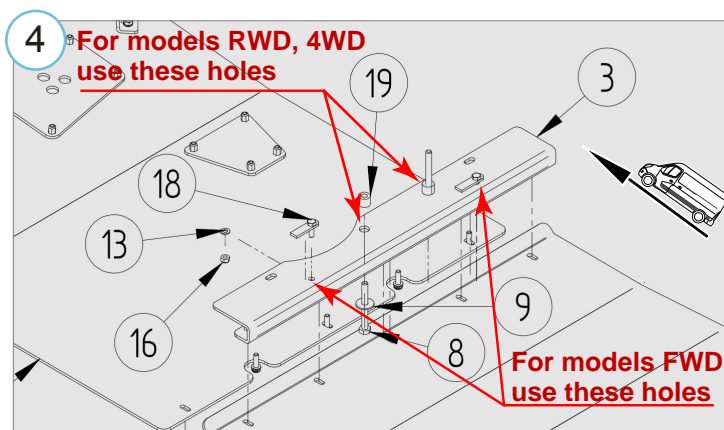

- Kui METEC toode ei vasta Teie ootustele või kui on tegemist toote ebapiisava kvaliteediga, siis pretensioonid esitada lehel www.metec.ee
- If the METEC product does not meet Your expectations or if it is a product of insufficient quality, then you can submit a claim at www.metec.ee
- Если METEC продукт не соответствует Вашим ожиданиям или это продукт недостаточного качества, то претензию предъявить можно на сайте www.metec.ee
- Wenn METEC Produkt nicht Ihren Erwartungen entspricht oder wenn es um Qualitätsmängel geht, dann bitte die Ansprüche auf Seite www.metec.ee einreichen