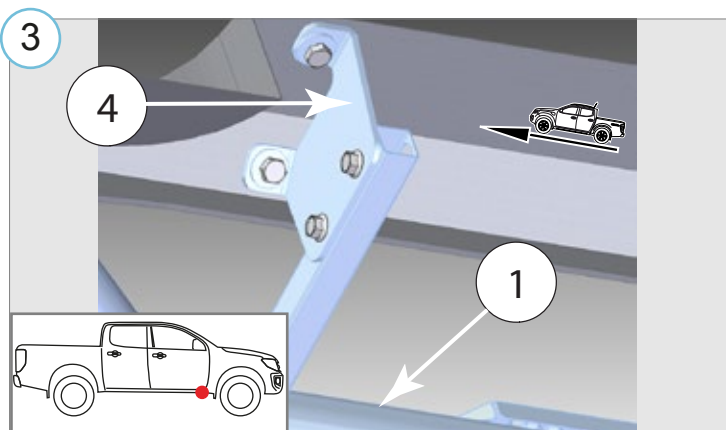

M10 - 50 Nm

Kaal / Weight / Масса / Gewicht: 21 kg

Paigaldusaeg / Time of mounting / Время установки / Einbauzeit: 45 min

Vajalikud tööriistad / Required Tools / Необходимые инструменты / Benötigte Werkzeuge

Ford Ranger 2012-

Astmelauad TOUR | Runnings Boards TOUR | Боковой пороги TOUR | Trittbretter TOUR

- Kui METEC toode ei vasta Teie ootustele või kui on tegemist toote ebapiisava kvaliteediga, siis pretensioonid esitada lehel www.metec.ee
- If the METEC product does not meet Your expectations or if it is a product of insufficient quality, then you can submit a claim at www.metec.ee
- Если METEC продукт не соответствует Вашим ожиданиям или это продукт недостаточного качества, то претензию предъявить можно на сайте www.metec.ee
- Wenn METEC Produkt nicht Ihren Erwartungen entspricht oder wenn es um Qualitätsmängel geht, dann bitte die Ansprüche auf Seite www.metec.ee einreichen