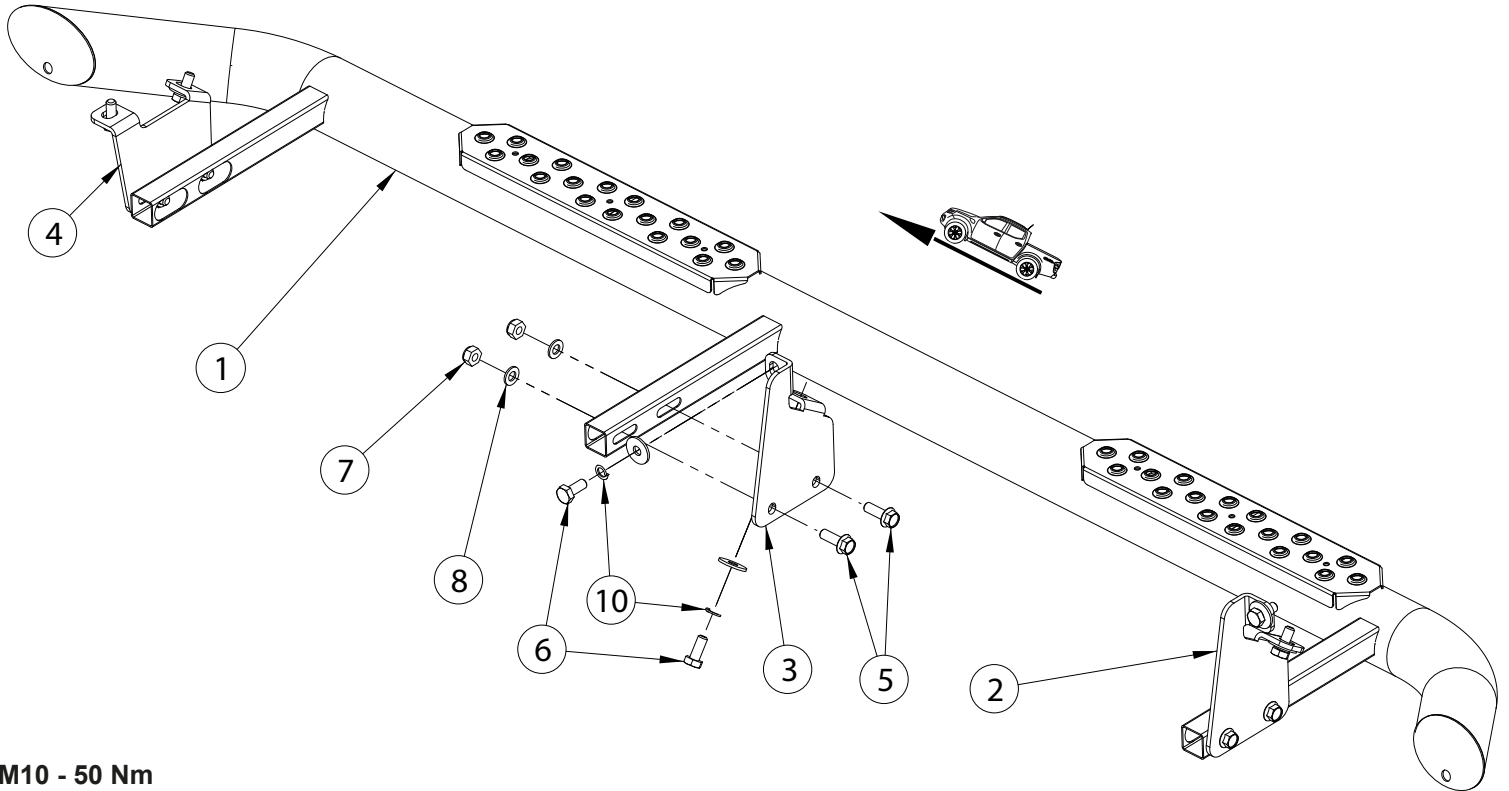

Ford Ranger 2012-

Art. 806962

Astmelauad TOUR | Runnings Boards TOUR | Боковой пороги TOUR | Trittbretter TOUR

- | | |
|---|-----|
| 1. Astmelauad / runnings boards / боковой пороги / Trittbrett | 1+1 |
| 2. Kronstein / bracket / кронштейн / Konsole | 2 |
| 3. Kronstein / bracket / кронштейн / Konsole | 2 |
| 4. Kronstein / bracket / кронштейн / Konsole | 2 |
| 5. Polt / bolt / болт / Bolzen M10x30 Wüllock | 12 |
| 6. Polt / bolt / болт / Bolzen M10x25 | 12 |
| 7. Mutter / nut / гайка / Mutter M10 | 12 |
| 8. Seib / washer / шайба / Scheibe 10,5x20x2 | 12 |
| 9. Seib / washer / шайба / Scheibe 10,5x30x2,5 | 12 |
| 10. Vedruseib / spring washer / пружинная шайба / Federnscheibe A10 | 12 |

M10 - 50 Nm

Kaal / Weight / Масса / Gewicht: 21 kg

Paigaldusaeg / Time of mounting / Время установки / Einbauzeit: 45 min

Vajalikud tööriistad / Required Tools / Необходимые инструменты / Benötigte Werkzeuge