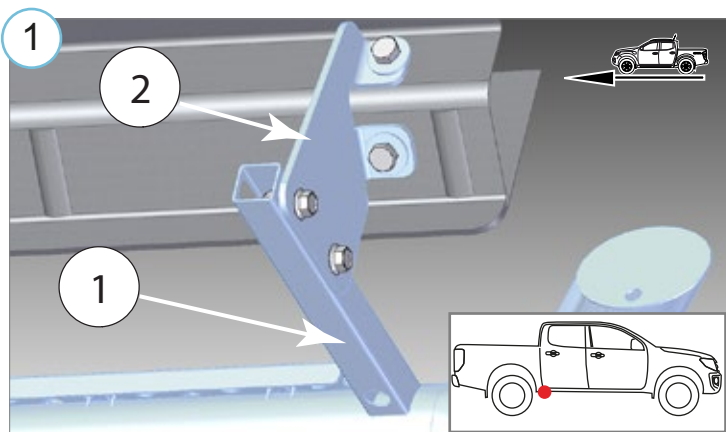

M10 - 50 Nm

Kaal / Weight / Масса / Gewicht: 21 kg

Paigaldusaeg / Time of mounting / Время установки / Einbauzeit: 45 min

Vajalikud tööriistad / Required Tools / Необходимые инструменты / Benötigte Werkzeuge

Ford Ranger 2012-

Astmelauad TOUR | Runnings Boards TOUR | Боковой пороги TOUR | Trittbretter TOUR

- Kui METEC toode ei vasta Teie ootustele või kui on tegemist toote ebapiisava kvaliteediga, siis pretensioonid esitada lehel www.metec.ee
- If the METEC product does not meet Your expectations or if it is a product of insufficient quality, then you can submit a claim at www.metec.ee
- Если METEC продукт не соответствует Вашим ожиданиям или это продукт недостаточного качества, то претензию предъявить можно на сайте www.metec.ee
- Wenn METEC Produkt nicht Ihren Erwartungen entspricht oder wenn es um Qualitätsmängel geht, dann bitte die Ansprüche auf Seite www.metec.ee einreichen