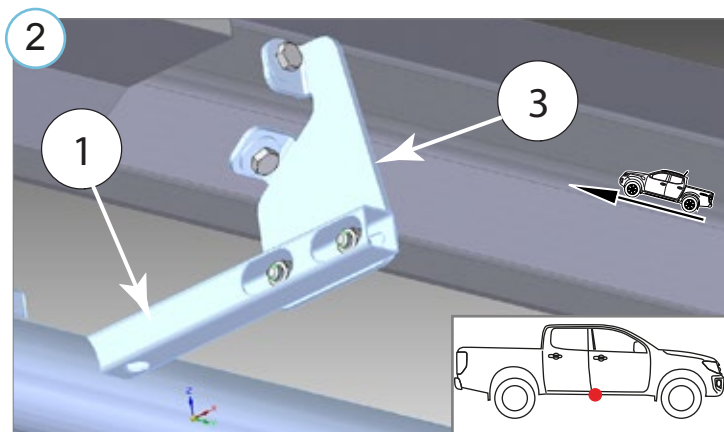

M10 - 50 Nm

Kaal / Weight / Масса / Gewicht: 21 kg

Paigaldusaeg / Time of mounting / Время установки / Einbauzeit: 45 min

Vajalikud tööriistad / Required Tools / Необходимые инструменты / Benötigte Werkzeuge

Ford Ranger 2012-

Astmelauad TOUR | Runnings Boards TOUR | Боковой пороги TOUR | Trittbretter TOUR

- Kui METEC toode ei vasta Teie ootustele või kui on tegemist toote ebapiisava kvaliteediga, siis pretensioonid esitada lehel www.metec.ee
- If the METEC product does not meet Your expectations or if it is a product of insufficient quality, then you can submit a claim at www.metec.ee
- Если METEC продукт не соответствует Вашим ожиданиям или это продукт недостаточного качества, то претензию предъявить можно на сайте www.metec.ee
- Wenn METEC Produkt nicht Ihren Erwartungen entspricht oder wenn es um Qualitätsmängel geht, dann bitte die Ansprüche auf Seite www.metec.ee einreichen