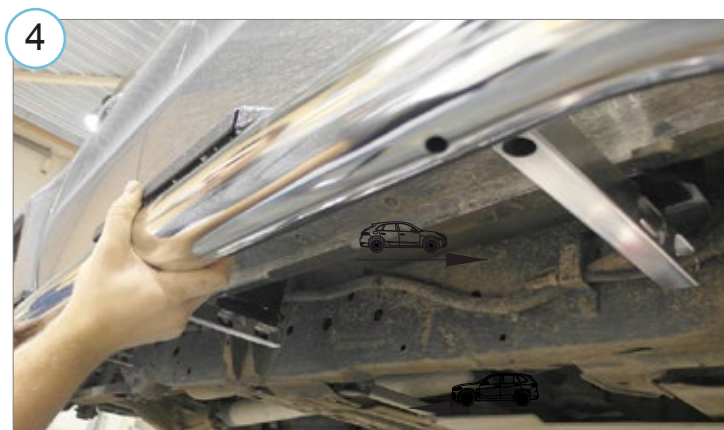

Ford Ranger 2012-

Astmelauad TOUR | Runnings Boards TOUR | Боковой пороги TOUR | Trittbretter TOUR

- Kui METEC toode ei vasta Teie ootustele või kui on tegemist toote ebapiisava kvaliteediga, siis pretensioonid esitada lehel www.metec.ee
- If the METEC product does not meet Your expectations or if it is a product of insufficient quality, then you can submit a claim at www.metec.ee
- Если METEC продукт не соответствует Вашим ожиданиям или это продукт недостаточного качества, то претензию предъявить можно на сайте www.metec.ee
- Wenn METEC Produkt nicht Ihren Erwartungen entspricht oder wenn es um Qualitätsmängel geht, dann bitte die Ansprüche auf Seite www.metec.ee einreichen