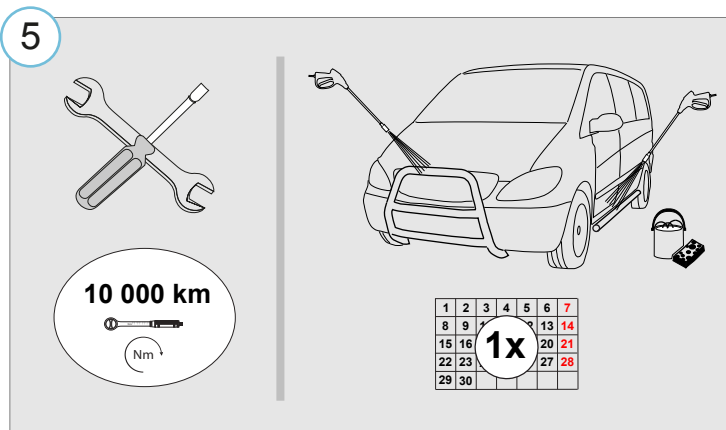

Ford Ranger 2012-

Astmelauad TOUR | Runnings Boards TOUR | Боковой пороги TOUR | Trittbretter TOUR

- Kui METEC toode ei vasta Teie ootustele või kui on tegemist toote ebapiisava kvaliteediga, siis pretensioonid esitada lehel www.metec.ee
- If the METEC product does not meet Your expectations or if it is a product of insufficient quality, then you can submit a claim at www.metec.ee
- Если METEC продукт не соответствует Вашим ожиданиям или это продукт недостаточного качества, то претензию предъявить можно на сайте www.metec.ee
- Wenn METEC Produkt nicht Ihren Erwartungen entspricht oder wenn es um Qualitätsmängel geht, dann bitte die Ansprüche auf Seite www.metec.ee einreichen