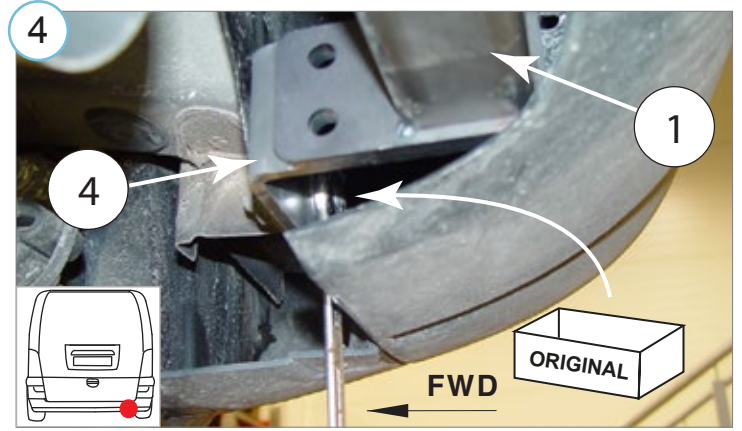

L1 - 2785 mm
L2 - 2975 mm

M10 - 50 Nm
M12 - 90 Nm
M16 - 220 Nm

Kaal / Weight / Масса / Gewicht: 19,4 kg

Paigaldusaeg / Time of mounting / Время установки / Einbauzeit: 70 min

Vajalikud tööriistad / Required Tools / Необходимые инструменты / Benötigte Werkzeuge