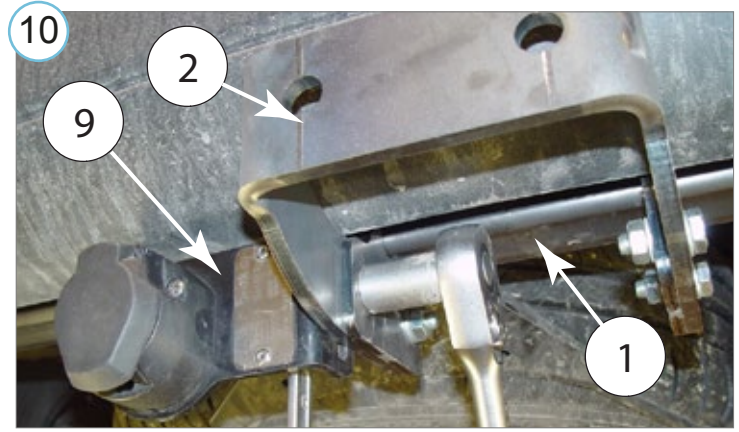

L1 - 2785 mm
L2 - 2975 mm

M10 - 50 Nm
M12 - 90 Nm
M16 - 220 Nm

Kaal / Weight / Масса / Gewicht: 19,4 kg

Paigaldusaeg / Time of mounting / Время установки / Einbauzeit: 70 min

Vajalikud tööriistad / Required Tools / Необходимые инструменты / Benötigte Werkzeuge