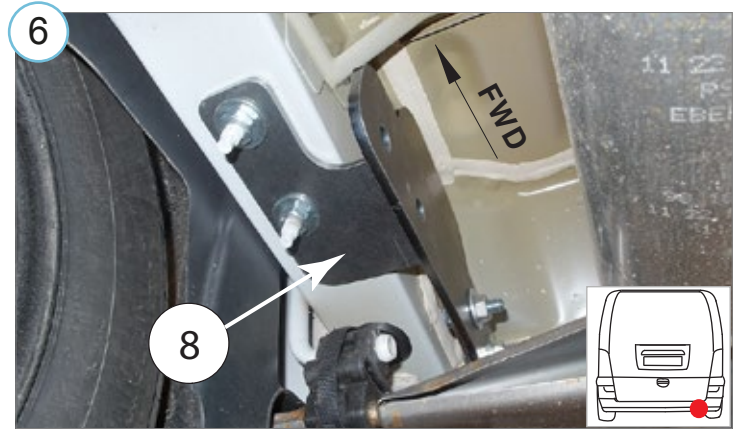

L1 - 2785 mm
L2 - 2975 mm

M10 - 50 Nm
M12 - 90 Nm
M16 - 220 Nm

Kaal / Weight / Масса / Gewicht: 19,4 kg

Paigaldusaeg / Time of mounting / Время установки / Einbauzeit: 70 min

Vajalikud tööriistad / Required Tools / Необходимые инструменты / Benötigte Werkzeuge