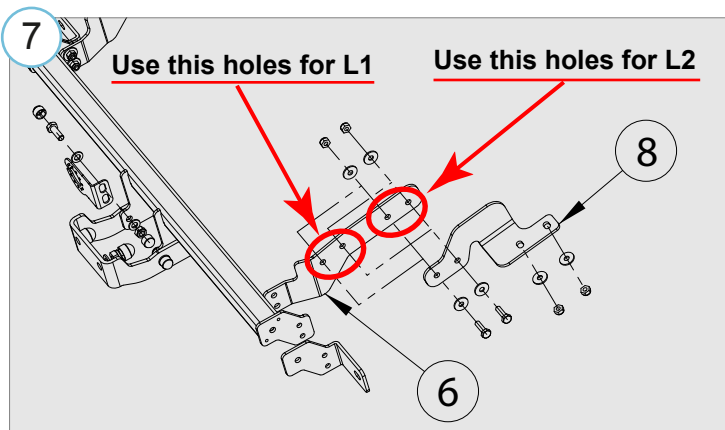

L1 - 2785 mm
L2 - 2975 mm

M10 - 50 Nm
M12 - 90 Nm
M16 - 220 Nm

Kaal / Weight / Масса / Gewicht: 19,4 kg

Paigaldusaeg / Time of mounting / Время установки / Einbauzeit: 70 min

Vajalikud tööriistad / Required Tools / Необходимые инструменты / Benötigte Werkzeuge