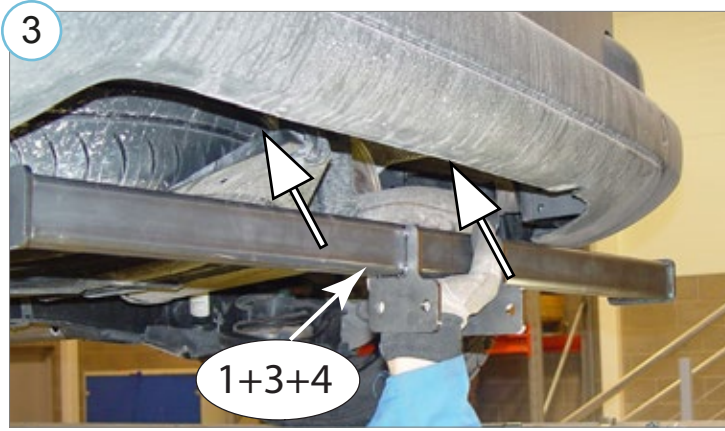

L1 - 2785 mm
L2 - 2975 mm

M10 - 50 Nm
M12 - 90 Nm
M16 - 220 Nm

Kaal / Weight / Масса / Gewicht: 19,4 kg

Paigaldusaeg / Time of mounting / Время установки / Einbauzeit: 70 min

Vajalikud tööriistad / Required Tools / Необходимые инструменты / Benötigte Werkzeuge