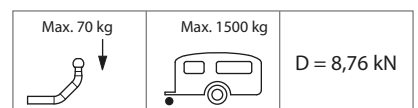

L1 - 2785 mm
L2 - 2975 mm

M10 - 50 Nm
M12 - 90 Nm
M16 - 220 Nm

Kaal / Weight / Масса / Gewicht: 19,4 kg

Paigaldusaeg / Time of mounting / Время установки / Einbauzeit: 70 min

Vajalikud tööriistad / Required Tools / Необходимые инструменты / Benötigte Werkzeuge