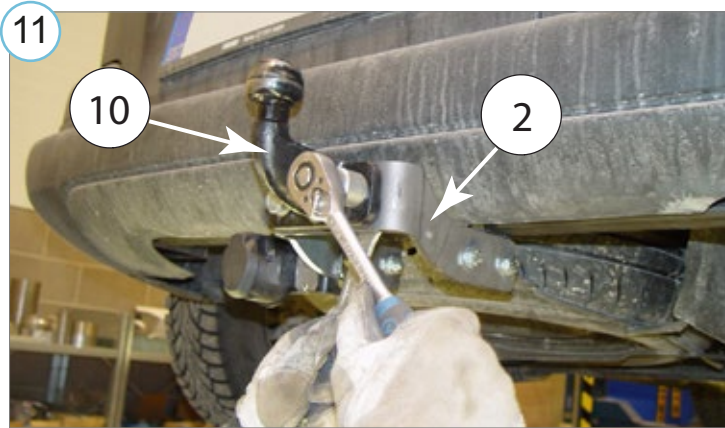

L1 - 2785 mm
L2 - 2975 mm

M10 - 50 Nm
M12 - 90 Nm
M16 - 220 Nm

Kaal / Weight / Масса / Gewicht: 19,4 kg

Paigaldusaeg / Time of mounting / Время установки / Einbauzeit: 70 min

Vajalikud tööriistad / Required Tools / Необходимые инструменты / Benötigte Werkzeuge