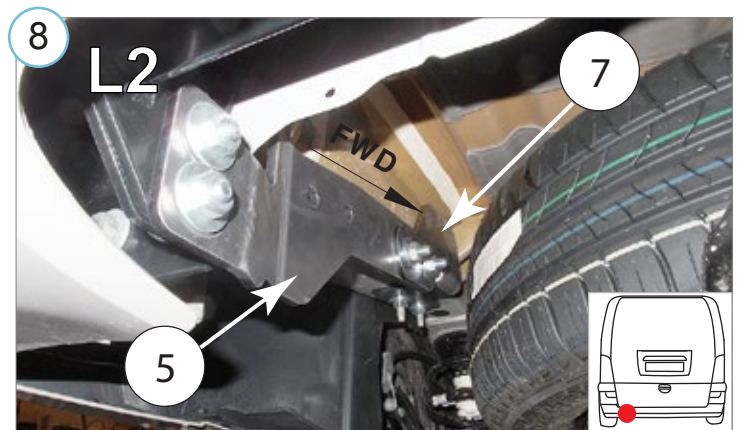

L1 - 2785 mm
L2 - 2975 mm

M10 - 50 Nm
M12 - 90 Nm
M16 - 220 Nm

Kaal / Weight / Масса / Gewicht: 19,4 kg

Paigaldusaeg / Time of mounting / Время установки / Einbauzeit: 70 min

Vajalikud tööriistad / Required Tools / Необходимые инструменты / Benötigte Werkzeuge