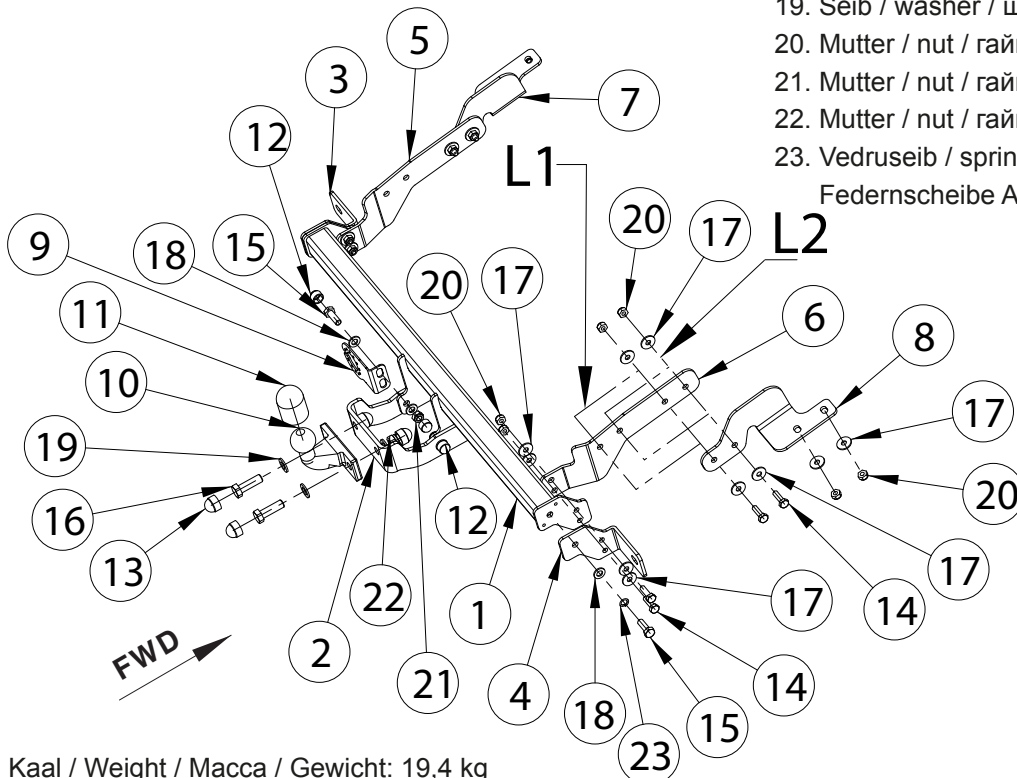

Peugeot Rifter / Citroen Berlingo / Opel Combo 18-

Art. 626040

Haakekonks | Tow bar | Фаркоп | Anhängerkupplung

- | | |
|---|----|
| 1. Tala / beam / балка / Strahl | 1 |
| 2. Kronstein / bracket / кронштейн / Konsole | 1 |
| 3. Kronstein / bracket / кронштейн / Konsole | 1 |
| 4. Kronstein / bracket / кронштейн / Konsole | 1 |
| 5. Kronstein / bracket / кронштейн / Konsole | 1 |
| 6. Kronstein / bracket / кронштейн / Konsole | 1 |
| 7. Kronstein / bracket / кронштейн / Konsole | 1 |
| 8. Kronstein / bracket / кронштейн / Konsole | 1 |
| 9. Pistikhoidija / socket holder / держатель розетки / Steckdosenhalter EC1 | 1 |
| 10. Haakekonks / tow bar / Фаркоп / Anhängerkupplung | 1 |
| 11. Kate / cover / крышка / Decke | 1 |
| 12. Mutrikate / nut cover / колпак / Mutter Abdeckung M12 | 8 |
| 13. Mutrikate / nut cover / колпак / Mutter Abdeckung M16 | 4 |
| 14. Polt / bolt / болт / Bolzen M10x35 | 8 |
| 15. Polt / bolt / болт / Bolzen M12x35 | 6 |
| 16. Polt / bolt / болт / Bolzen M16x50 | 2 |
| 17. Seib / washer / шайба / Scheibe 10,5x30x2,5 | 20 |
| 18. Seib / washer / шайба / Scheibe 13x24x2,5 | 10 |
| 19. Seib / washer / шайба / Scheibe 17x30x3 | 4 |
| 20. Mutter / nut / гайка / Mutter M10 | 12 |
| 21. Mutter / nut / гайка / Mutter M12 | 4 |
| 22. Mutter / nut / гайка / Mutter M16 | 2 |
| 23. Vedrusseib / spring washer / пружинная шайба / Federnscheibe A13 | 2 |

L1 - 2785 mm
L2 - 2975 mm

M10 - 50 Nm
M12 - 90 Nm
M16 - 220 Nm

Kaal / Weight / Масса / Gewicht: 19,4 kg

Paigaldusaeg / Time of mounting / Время установки / Einbauzeit: 70 min

Vajalikud tööriistad / Required Tools / Необходимые инструменты / Benötigte Werkzeuge