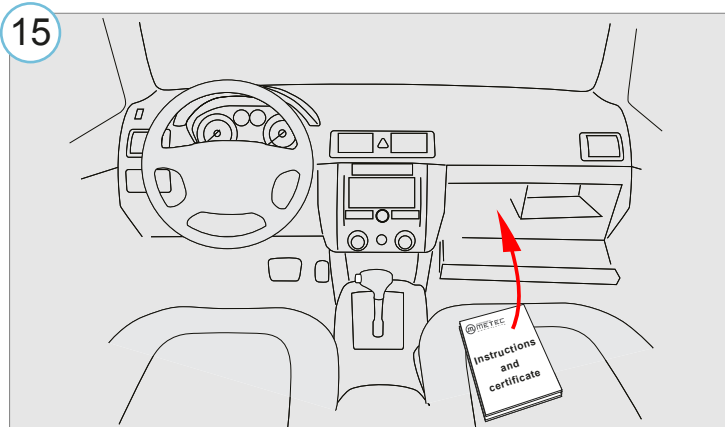

L1 - 2785 mm
L2 - 2975 mm

M10 - 50 Nm
M12 - 90 Nm
M16 - 220 Nm

Kaal / Weight / Масса / Gewicht: 19,4 kg

Paigaldusaeg / Time of mounting / Время установки / Einbauzeit: 70 min

Vajalikud tööriistad / Required Tools / Необходимые инструменты / Benötigte Werkzeuge