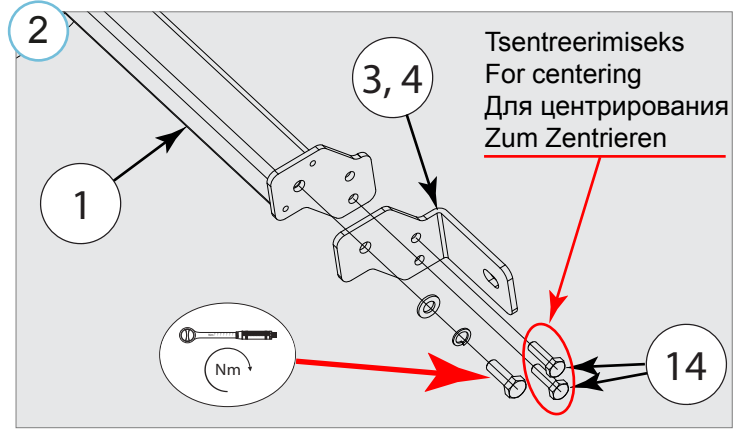

L1 - 2785 mm
L2 - 2975 mm

M10 - 50 Nm
M12 - 90 Nm
M16 - 220 Nm

Kaal / Weight / Масса / Gewicht: 19,4 kg

Paigaldusaeg / Time of mounting / Время установки / Einbauzeit: 70 min

Vajalikud tööriistad / Required Tools / Необходимые инструменты / Benötigte Werkzeuge