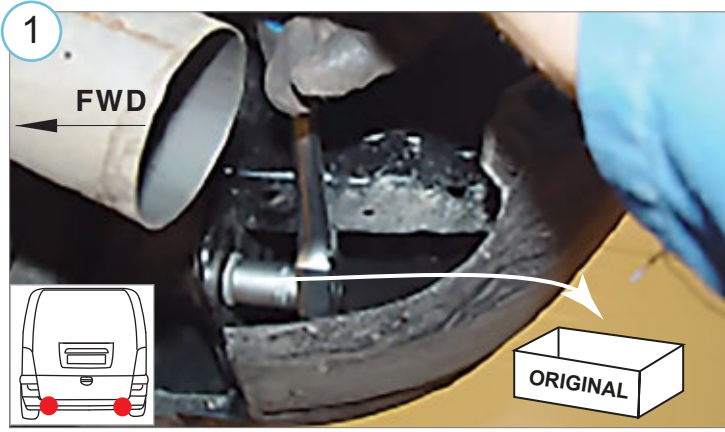

L1 - 2785 mm
L2 - 2975 mm

M10 - 50 Nm
M12 - 90 Nm
M16 - 220 Nm

Kaal / Weight / Масса / Gewicht: 19,4 kg

Paigaldusaeg / Time of mounting / Время установки / Einbauzeit: 70 min

Vajalikud tööriistad / Required Tools / Необходимые инструменты / Benötigte Werkzeuge