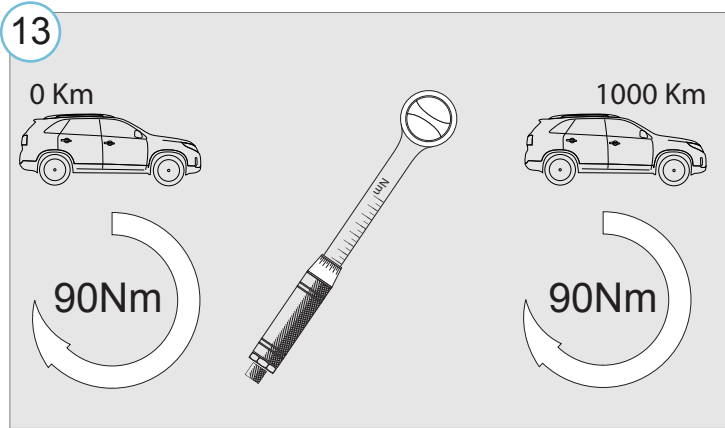

L1 - 2785 mm
L2 - 2975 mm

M10 - 50 Nm
M12 - 90 Nm
M16 - 220 Nm

Kaal / Weight / Масса / Gewicht: 19,4 kg

Paigaldusaeg / Time of mounting / Время установки / Einbauzeit: 70 min

Vajalikud tööriistad / Required Tools / Необходимые инструменты / Benötigte Werkzeuge