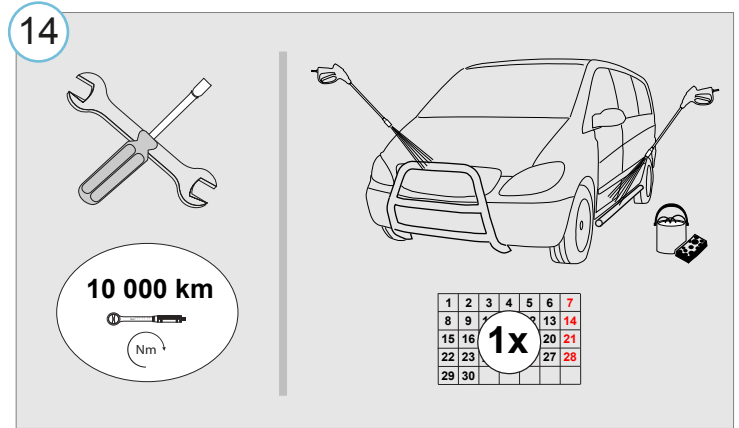

L1 - 2785 mm
L2 - 2975 mm

M10 - 50 Nm
M12 - 90 Nm
M16 - 220 Nm

Kaal / Weight / Масса / Gewicht: 19,4 kg

Paigaldusaeg / Time of mounting / Время установки / Einbauzeit: 70 min

Vajalikud tööriistad / Required Tools / Необходимые инструменты / Benötigte Werkzeuge