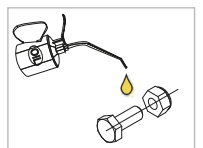

Peugeot Rifter / Citroen Berlingo / Opel Combo 18-

Art. 626040

Haakekonks | Tow bar | Фаркоп | Anhängerkupplung

- | | |
|---|----|
| 1. Tala / beam / балка / Strahl | 1 |
| 2. Kronstein / bracket / кронштейн / Konsole | 1 |
| 3. Kronstein / bracket / кронштейн / Konsole | 1 |
| 4. Kronstein / bracket / кронштейн / Konsole | 1 |
| 5. Kronstein / bracket / кронштейн / Konsole | 1 |
| 6. Kronstein / bracket / кронштейн / Konsole | 1 |
| 7. Kronstein / bracket / кронштейн / Konsole | 1 |
| 8. Kronstein / bracket / кронштейн / Konsole | 1 |
| 9. Pistikhoidija / socket holder / держатель розетки / Steckdosenhalter EC1 | 1 |
| 10. Haakekonks / tow bar / Фаркоп / Anhängerkupplung | 1 |
| 11. Kate / cover / крышка / Decke | 1 |
| 12. Mutrikate / nut cover / колпак / Mutter Abdeckung M12 | 8 |
| 13. Mutrikate / nut cover / колпак / Mutter Abdeckung M16 | 4 |
| 14. Polt / bolt / болт / Bolzen M10x35 | 8 |
| 15. Polt / bolt / болт / Bolzen M12x35 | 6 |
| 16. Polt / bolt / болт / Bolzen M16x50 | 2 |
| 17. Seib / washer / шайба / Scheibe 10,5x30x2,5 | 20 |
| 18. Seib / washer / шайба / Scheibe 13x24x2,5 | 10 |
| 19. Seib / washer / шайба / Scheibe 17x30x3 | 4 |
| 20. Mutter / nut / гайка / Mutter M10 | 12 |
| 21. Mutter / nut / гайка / Mutter M12 | 4 |
| 22. Mutter / nut / гайка / Mutter M16 | 2 |
| 23. Vedrusseib / spring washer / пружинная шайба / Federnscheibe A13 | 2 |

L1 - 2785 mm
L2 - 2975 mm

M10 - 50 Nm
M12 - 90 Nm
M16 - 220 Nm

Kaal / Weight / Масса / Gewicht: 19,4 kg

Paigaldusaeg / Time of mounting / Время установки / Einbauzeit: 70 min

Vajalikud tööriistad / Required Tools / Необходимые инструменты / Benötigte Werkzeuge